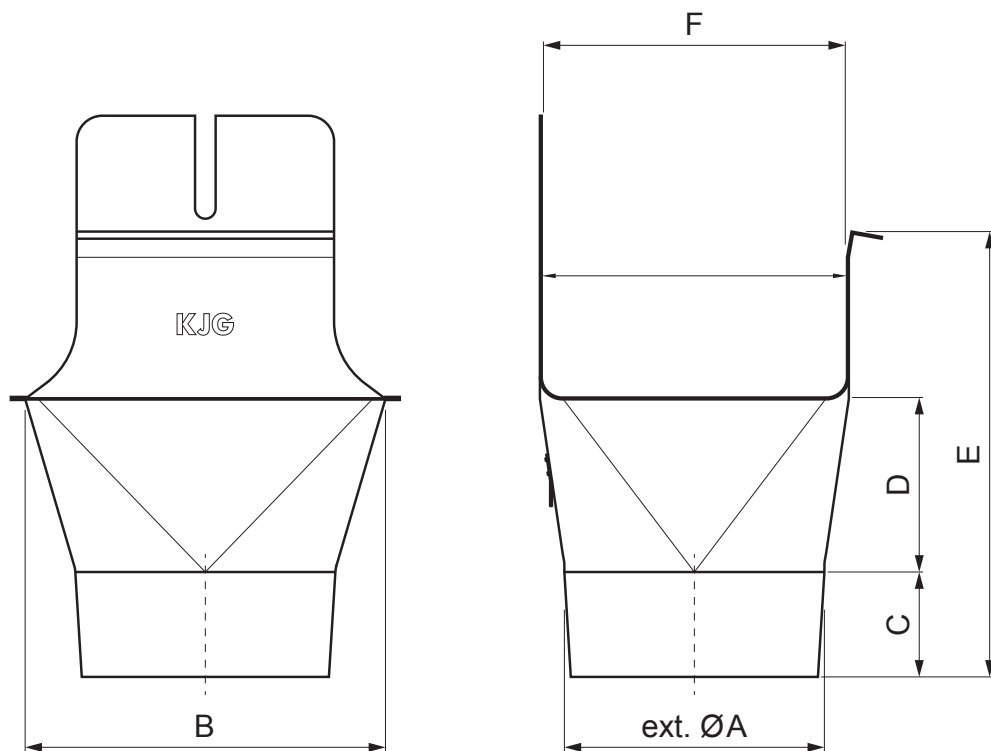

## KOTLIČEK KVADRATNI/OKROGLO

# PH-PKLHG

**TM** Pocinkano barvano – Testa di Moro – RAL 8028

INDEKS			DATUM	PODPIS	<b>KJG</b> QUALITY®	Scan code for 3D model	
SPREMEMBA							
OZN. MAT.			R.O.	MASA kg	MER.		
DIM.-POLIZD.							
POM. OPR.				STN	RAZVRS.ŠT.		
SEST.	Ing. Kluska M.			OP.	ŠT.POZICIJE		
PREIZK.							
TEHNOL.	TEHNOL.			STARA SK.	ŠT.SK.		
NAZIV	Kotliček kvadratni/okroglo			Št. strani	PH-PKLHG		Str.

Kreirano: 21.04.2026 03:54:52

Tehnične spremembe pridržane

Dimenzije [mm]						
Nominalna velikost	ØA	B	C	D	E	F
200/60	60	84	28	36	67	70
250/80	80	111	38	46	91	85
333/100	100	140	46	62	126	120
400/120	120	169	55	73	154	150