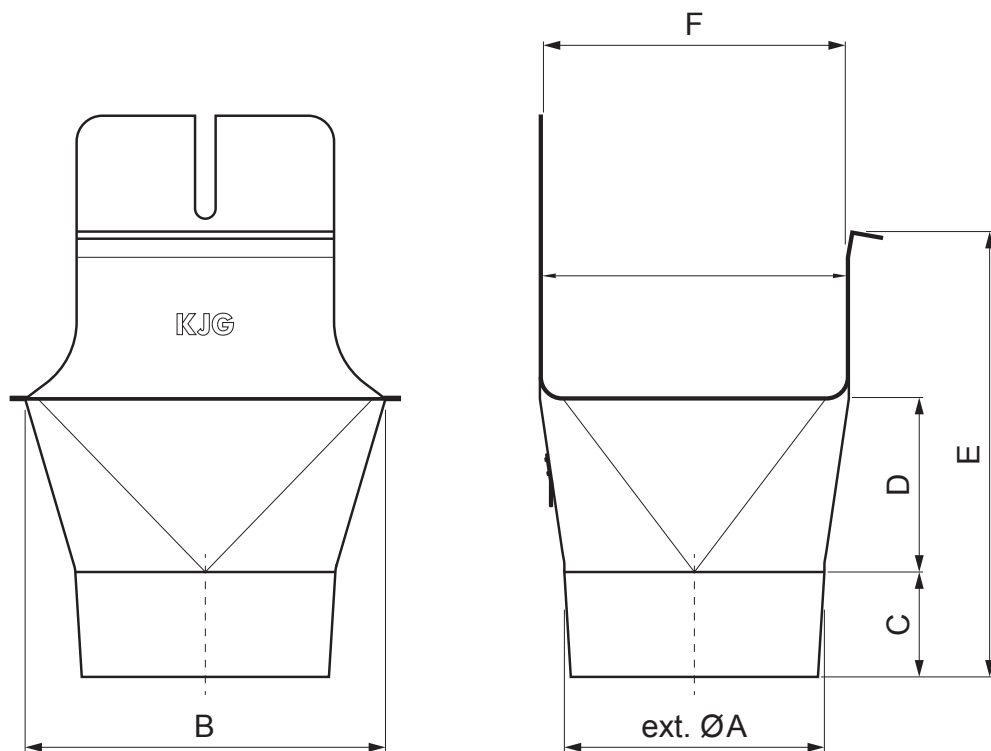

TEHNIČNI LIST

KOTLIČEK KVADRATNI/OKROGLO

PH-PKLHG

IC Pocinkano barvano – Črna intenzivno – RAL 9005

INDEKS			DATUM	PODPIS	KJG QUALITY®	Scan code for 3D model	
SPREMEMBA							
OZN. MAT.				R.O.	MASA kg	MER.	
DIM.-POLIZD.							
POM. OPR.					STN	RAZVRS.ŠT.	
SEST.	Ing. Kluska M.				OP.	ŠT.POZICIJE	
PREIZK.							
TEHNOL.	TEHNOL.				STARA SK.	ŠT.SK.	
NAZIV	Kotliček kvadratni/okroglo				Št. strani	PH-PKLHG Str.	

Kreirano: 06.06.2026 20:10:07

Tehnične spremembe pridržane

Dimenzije [mm]						
Nominalna velikost	ØA	B	C	D	E	F
200/60	60	84	28	36	67	70
250/80	80	111	38	46	91	85
333/100	100	140	46	62	126	120
400/120	120	169	55	73	154	150