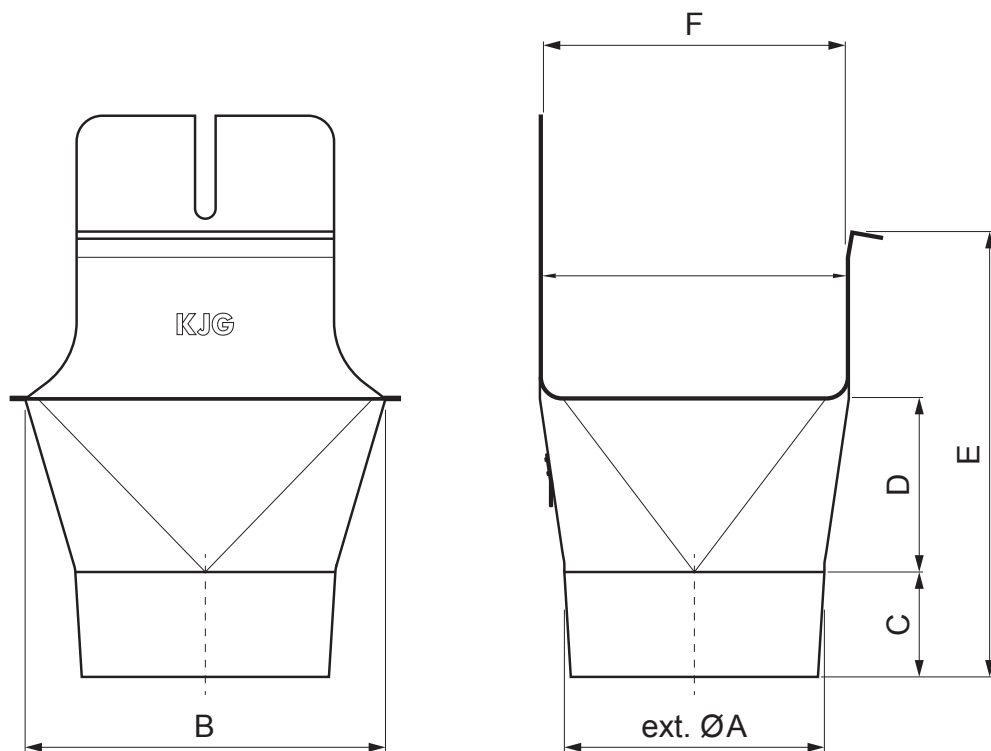

## KOTLIČEK KVADRATNI/OKROGLO

# PH-PKLHG

**OC** Pocinkano barvano – Vinsko rdeča – RAL 3009

INDEKS			DATUM	PODPIS	<b>KJG</b> QUALITY®	Scan code for 3D model	
SPREMEMBA							
OZN. MAT.				R.O.	MASA kg	MER.	
DIM.-POLIZD.							
POM. OPR.					STN	RAZVRS.ŠT.	
SEST.	Ing. Kluska M.				OP.	ŠT.POZICIJE	
PREIZK.							
TEHNOL.	TEHNOL.				STARA SK.	ŠT.SK.	
NAZIV	Kotliček kvadratni/okroglo				Št. strani	PH-PKLHG Str.	

Kreirano: 21.04.2026 18:16:59

Tehnične spremembe pridržane

Dimenzije [mm]						
Nominalna velikost	ØA	B	C	D	E	F
200/60	60	84	28	36	67	70
250/80	80	111	38	46	91	85
333/100	100	140	46	62	126	120
400/120	120	169	55	73	154	150