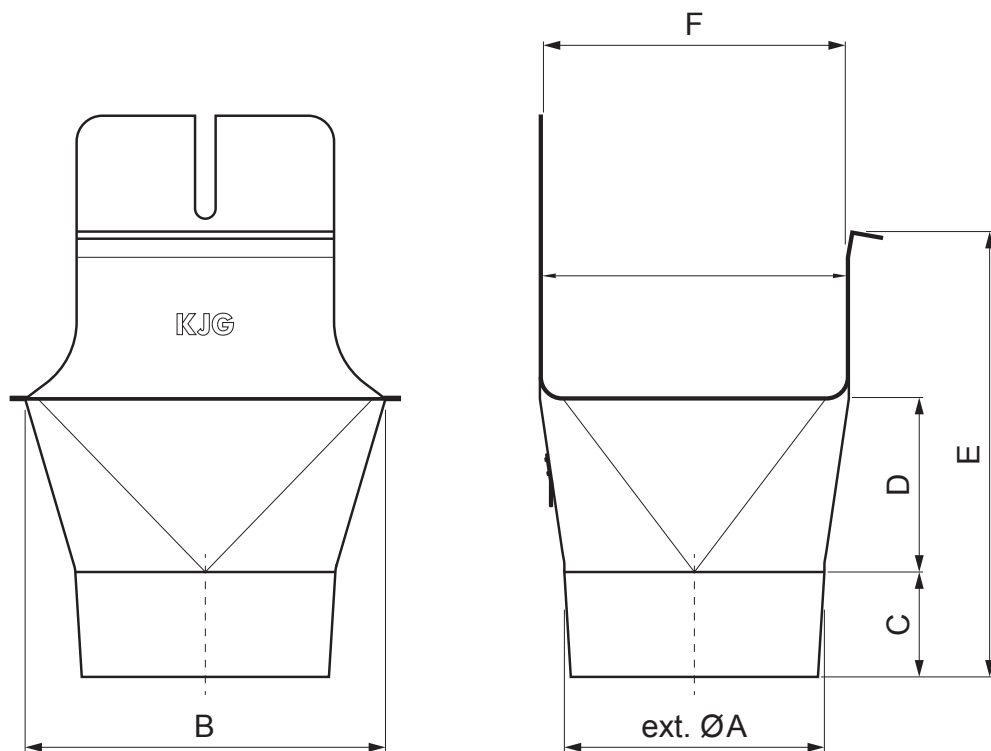

TEHNIČNI LIST

KOTLIČEK KVADRATNI/OKROGLO

PH-PKLHG

MH Pocinkano barvano – Opečno rdeča – RAL 8004

INDEKS		DATUM		PODPIS				
SPREMEMBA								
OZN. MAT.		R.O.		MASA kg		MER.		
DIM.-POLIZD.								
POM. OPR.				STN		RAZVRS.ŠT.		
SEST.	Ing. Kluska M.			OP.		ŠT.POZICIJE		
PREIZK.								
TEHNOL.		TEHNOL.		STARA SK.		ŠT.SK.		
NAZIV	Kotliček kvadratni/okroglo			Št. strani		PH-PKLHG	Str.	

Kreirano: 07.06.2026 13:55:48

Tehnične spremembe pridržane

Dimenzije [mm]						
Nominalna velikost	ØA	B	C	D	E	F
200/60	60	84	28	36	67	70
250/80	80	111	38	46	91	85
333/100	100	140	46	62	126	120
400/120	120	169	55	73	154	150