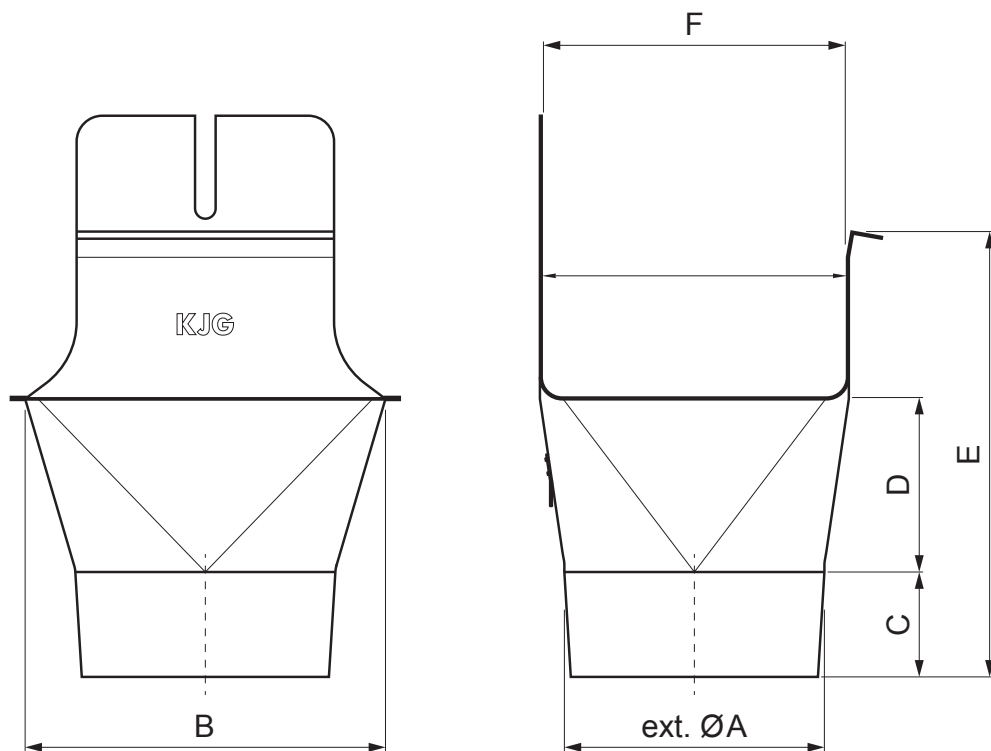

TEHNIČNI LIST

KOTLIČEK KVADRATNI/OKROGLO

PH-PKLHG

SB Pocinkano barvano – Umazano bela – RAL 9002

INDEKS			DATUM	PODPIS	KJG QUALITY®	Scan code for 3D model	
SPREMEMBA							
OZN. MAT.				R.O.	MASA kg	MER.	
DIM.-POLIZD.							
POM. OPR.					STN	RAZVRS.ŠT.	
SEST.	Ing. Kluska M.				OP.	ŠT.POZICIJE	
PREIZK.							
TEHNOL.	TEHNOL.				STARA SK.	ŠT.SK.	
NAZIV	Kotliček kvadratni/okroglo				Št. strani	PH-PKLHG Str.	

Kreirano: 06.06.2026 02:33:30

Tehnične spremembe pridržane

Dimenzije [mm]						
Nominalna velikost	ØA	B	C	D	E	F
200/60	60	84	28	36	67	70
250/80	80	111	38	46	91	85
333/100	100	140	46	62	126	120
400/120	120	169	55	73	154	150