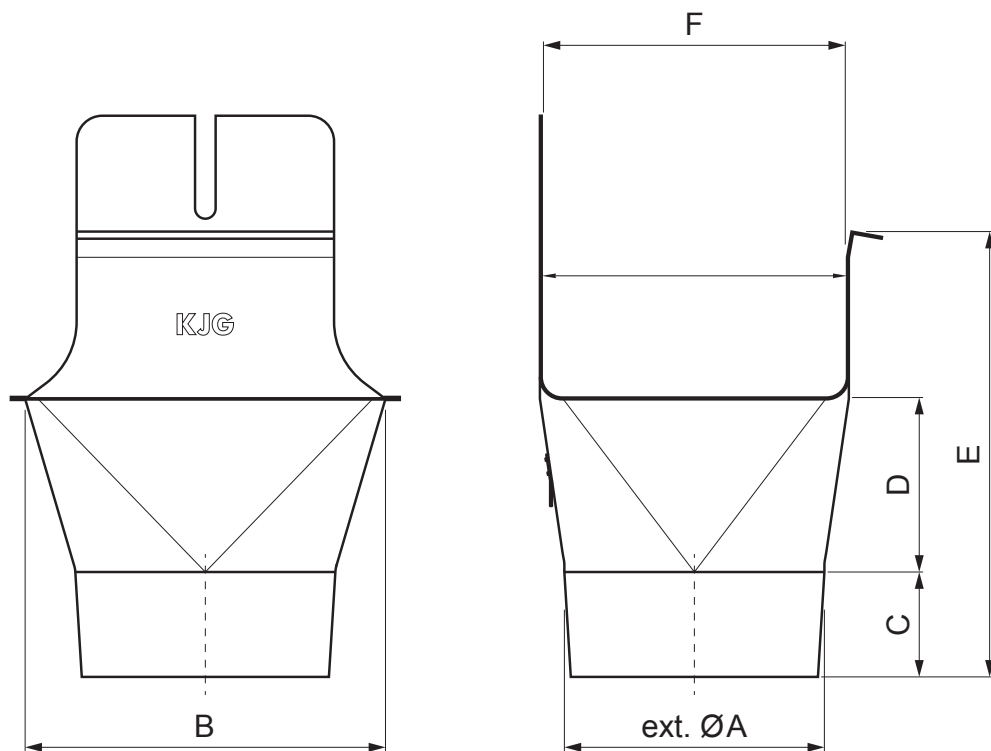

TEHNIČNI LIST

KOTLIČEK KVADRATNI/OKROGLO

PH-PKLHG

PS Pocinkano barvano – Prašno siva – RAL 7037

Dimenzije [mm]						
Nominalna velikost	ØA	B	C	D	E	F
200/60	60	84	28	36	67	70
250/80	80	111	38	46	91	85
333/100	100	140	46	62	126	120
400/120	120	169	55	73	154	150

INDEKS			DATUM	PODPIS	KJG QUALITY®	Scan code for 3D model	
SPREMEMBA							
OZN. MAT.				R.O.	MASA kg	MER.	
DIM.-POLIZD.							
POM. OPR.					STN	RAZVRS.ŠT.	
SEST.	Ing. Kluska M.				OP.	ŠT.POZICIJE	
PREIZK.							
TEHNOL.	TEHNOL.				STARA SK.	ŠT.SK.	
NAZIV	Kotliček kvadratni/okroglo				Št. strani	PH-PKLHG	Str.