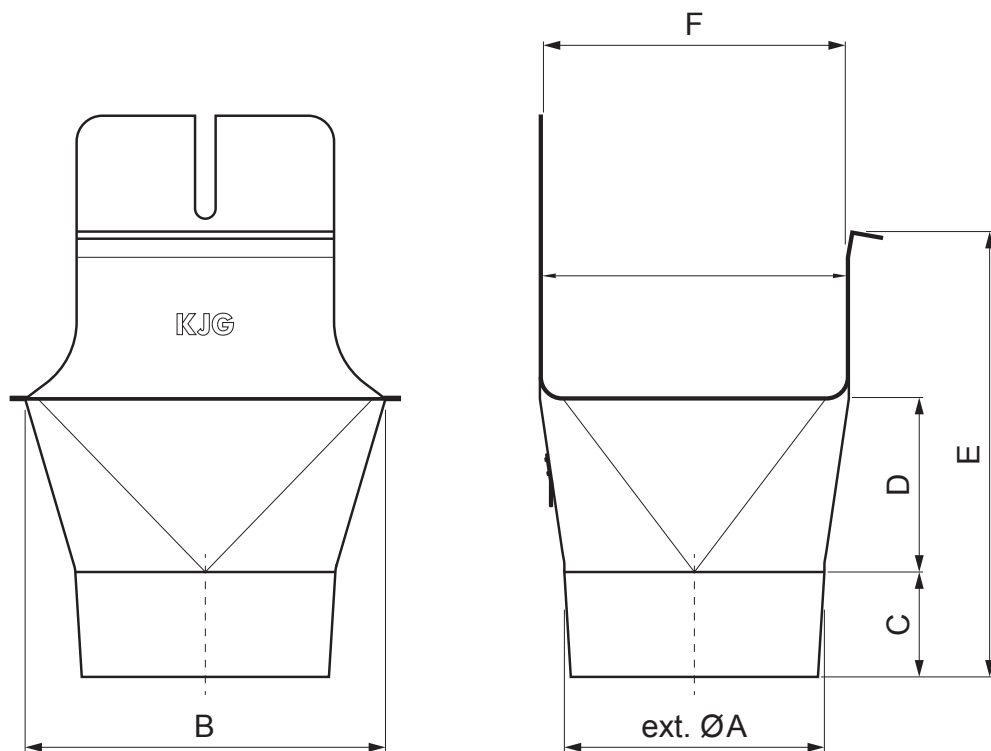

TEHNIČNI LIST

KOTLIČEK KVADRATNI/OKROGLO

PH-PKLHG

BHT Pocinkano barvano – Temno srebrna P.20 – RAL 9007

Dimenzije [mm]						
Nominalna velikost	ØA	B	C	D	E	F
200/60	60	84	28	36	67	70
250/80	80	111	38	46	91	85
333/100	100	140	46	62	126	120
400/120	120	169	55	73	154	150

INDEKS		DATUM		KJG QUALITY®	Scan code for 3D model	
SPREMEMBA		PODPIS				
OZN. MAT.		R.O.	MASA kg	MER.		
DIM.-POLIZD.						
POM. OPR.			STN	RAZVRS.ŠT.		
SEST.	Ing. Kluska M.		OP.	ŠT.POZICIJE		
PREIZK.						
TEHNOL.	TEHNOL.		STARA SK.	ŠT.SK.		
NAZIV	Kotliček kvadratni/okroglo		Št. strani	PH-PKLHG	Str.	