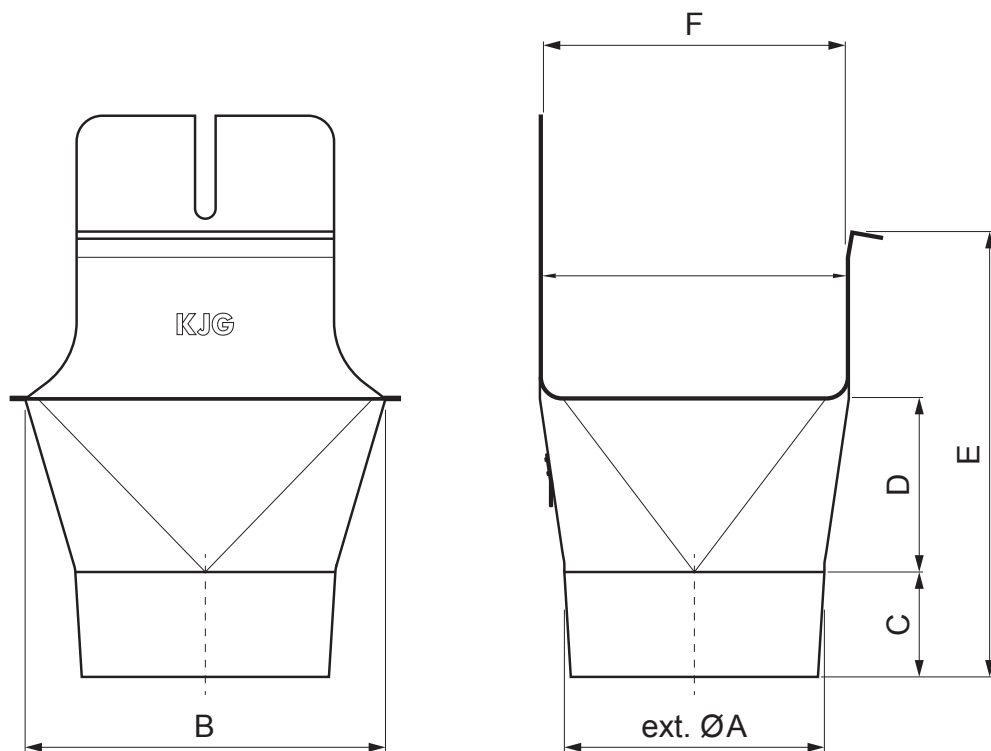

TEHNIČNI LIST

KOTLIČEK KVADRATNI/OKROGLO

PH-PKLHG

MZ Pocinkano barvano – Zelena mahovo – RAL 6005

INDEKS			DATUM	PODPIS	KJG QUALITY®	Scan code for 3D model	
SPREMEMBA							
OZN. MAT.			R.O.	MASA kg	MER.		
DIM.-POLIZD.					STN	RAZVRS.ŠT.	
POM. OPR.					OP.	ŠT.POZICIJE	
SEST.	Ing. Kluska M.						
PREIZK.							
TEHNOL.	TEHNOL.				STARA SK.	ŠT.SK.	
NAZIV	Kotliček kvadratni/okroglo				Št. strani	PH-PKLHG Str.	

Kreirano: 06.06.2026 12:15:48

Tehnične spremembe pridržane

Dimenzije [mm]						
Nominalna velikost	ØA	B	C	D	E	F
200/60	60	84	28	36	67	70
250/80	80	111	38	46	91	85
333/100	100	140	46	62	126	120
400/120	120	169	55	73	154	150