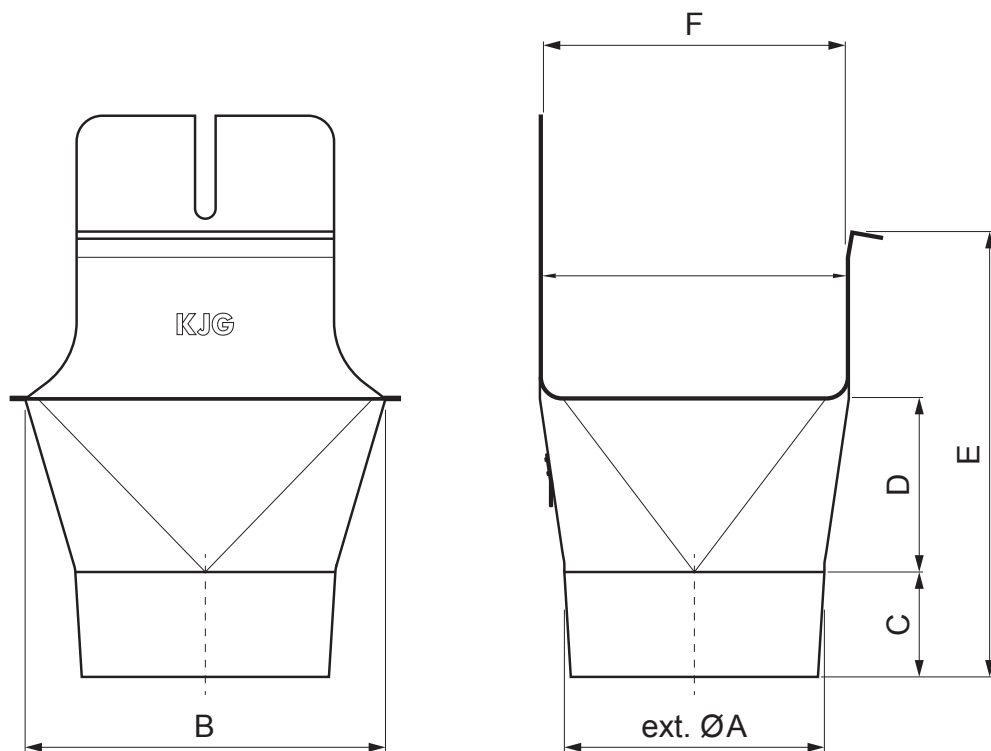

TEHNIČNI LIST

KOTLIČEK KVADRATNI/OKROGLO

PH-PKLHG

MZ Pocinkano barvano – Zelena mahovo – RAL 6005

INDEKS			DATUM	PODPIS	KJG QUALITY®	Scan code for 3D model	
SPREMEMBA							
OZN. MAT.			R.O.	MASA kg	MER.		
DIM.-POLIZD.							
POM. OPR.				STN	RAZVRS.ŠT.		
SEST.	Ing. Kluska M.			OP.	ŠT.POZICIJE		
PREIZK.							
TEHNOL.	TEHNOL.			STARA SK.	ŠT.SK.		
NAZIV	Kotliček kvadratni/okroglo			Št. strani	PH-PKLHG		Str.

Kreirano: 21.04.2026 23:52:44

Tehnične spremembe pridržane

Dimenzije [mm]						
Nominalna velikost	ØA	B	C	D	E	F
200/60	60	84	28	36	67	70
250/80	80	111	38	46	91	85
333/100	100	140	46	62	126	120
400/120	120	169	55	73	154	150