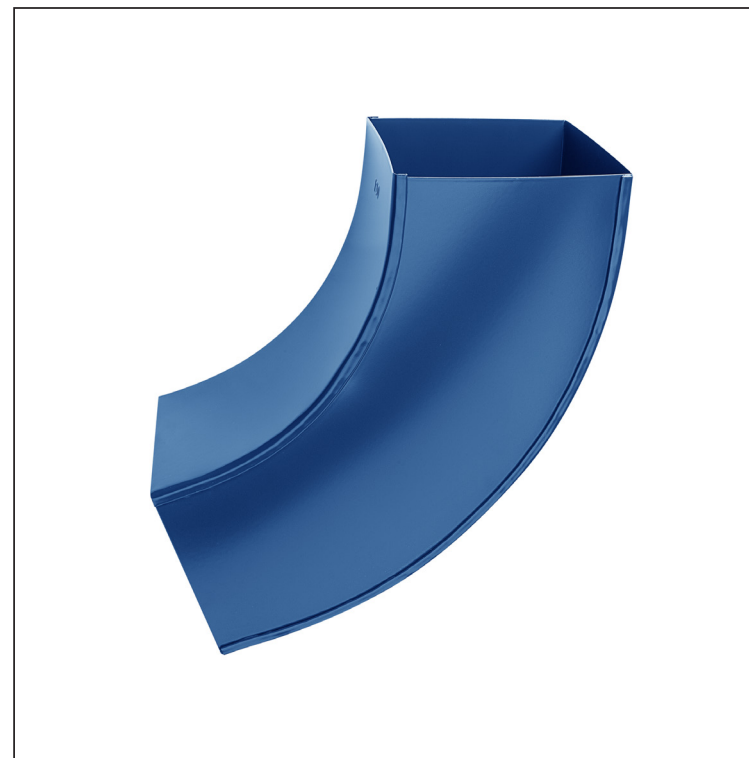

TEHNIČNI LIST

KOLENO KVADRATNO 72°

PH-PKH

MOT Pocinkano barvano – Temno modra – RAL 5010

INDEKS			DATUM	PODPIS	KJG QUALITY®	Scan code for 3D model	
SPREMEMBA							
OZN. MAT.			R.O.	MASA kg	MER.		
DIM.–POLIZD.							
POM. OPR.				STN	RAZVRS.ŠT.		
SEST.	Ing. Kluska M.			OP.	ŠT.POZICIJE		
PREIZK.							
TEHNOL.	TEHNOL.			STARA SK.	ŠT.SK.		
NAZIV	Koleno kvadratno 72°			Št. strani	PH-PKH		Str.

Kreirano: 06.06.2026 15:52:45

Tehnične spremembe pridržane

Dimenzije [mm]			
Nominalna velikost	AxA	A1xA1	L
120/120	118 x 118	123 x 123	300
150/150	148 x 148	153 x 153	350