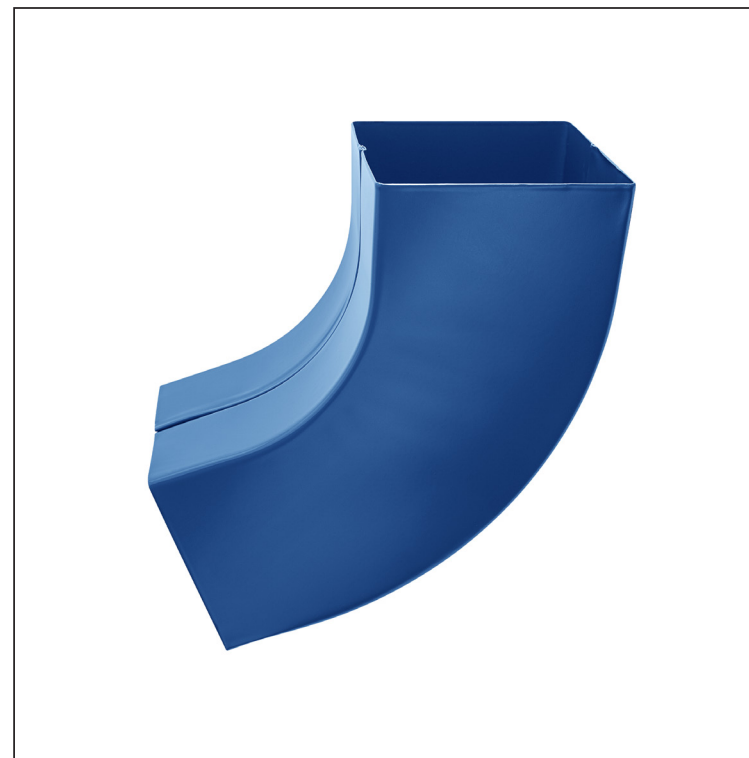

TEHNIČNI LIST

KOLENO KVADRATNO 72°

PH-PKH

MOT Pocinkano barvano – Temno modra – RAL 5010

INDEKS SPREMEMBA	DATUM		PODPIS	KJG QUALITY®	Scan code for 3D model	
	R.O.					
OZN. MAT.			MASA kg	MER.		
DIM.-POLIZD.			STN		RAZVRS.ŠT.	
POM. OPR.			OP.		ŠT.POZICIJE	
SEST. Ing. Kluska M.			STARA SK.		ŠT.SK.	
PREIZK.			TEHNOL.		NAZIV	
NAZIV			Koleno kvadratno 72°		Št. strani PH-PKH Str.	

Kreirano: 22.04.2026 12:26:24

Tehnične spremembe pridržane

Dimenzije [mm]			
Nominalna velikost	AxA	A1xA1	L
80/80	78 x 78	83 x 83	210
100/100	98 x 98	103 x 103	270

TEHNIČNI LIST

KOLENO KVADRATNO 72°

PH-PKH

MOT Pocinkano barvano – Temno modra – RAL 5010

INDEKS		DATUM		KJG QUALITY®	Scan code for 3D model 
SPREMEMBA		PODPIS			
OZN. MAT.		R.O.	MASA kg	MER.	
DIM.–POLIZD.					
POM. OPR.			STN	RAZVRS.ŠT.	
SEST.	Ing. Kluska M.		OP.	ŠT.POZICIJE	
PREIZK.					
TEHNOL.	TEHNOL.		STARA SK.	ŠT.SK.	
NAZIV	Koleno kvadratno 72°		Št. strani	PH-PKH	Str. 