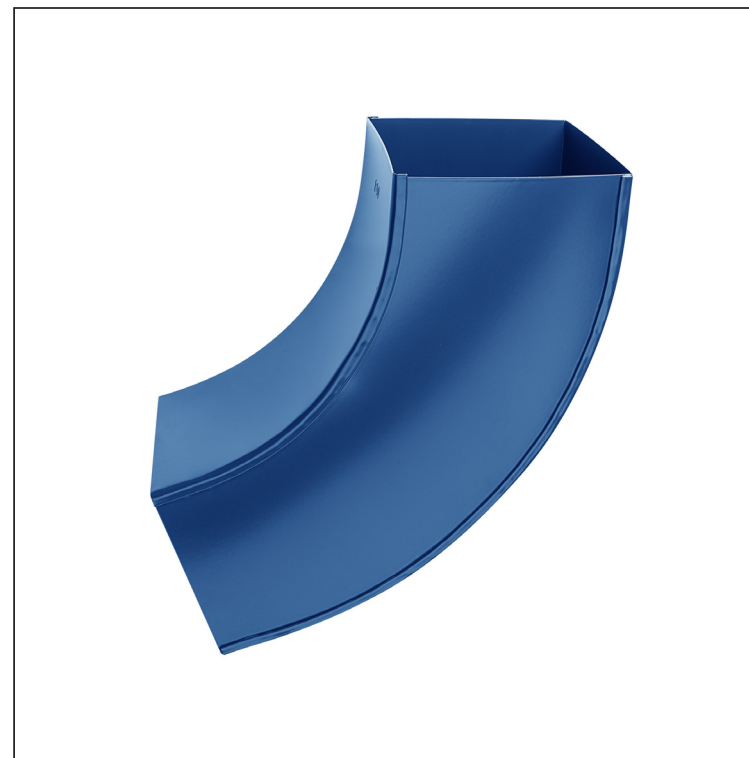

TEHNIČNI LIST

KOLENO KVADRATNO 72°

PH-PKH

MOT Pocinkano barvano – Temno modra – RAL 5010

INDEKS SPREMEMBA	DATUM		PODPIS	KJG QUALITY®	Scan code for 3D model	
	R.O.					
OZN. MAT.			MASA kg	MER.		
DIM.-POLIZD.			STN		RAZVRS.ŠT.	
POM. OPR.			OP.		ŠT.POZICIJE	
SEST. Ing. Kluska M.			STARA SK.		ŠT.SK.	
PREIZK.			TEHNOL.		NAZIV	
NAZIV			Koleno kvadratno 72°		Št. strani PH-PKH Str.	

Kreirano: 22.04.2026 12:26:24

Tehnične spremembe pridržane

Dimenzije [mm]			
Nominalna velikost	AxA	A1xA1	L
80/80	78 x 78	83 x 83	210
100/100	98 x 98	103 x 103	270

TEHNIČNI LIST

KOLENO KVADRATNO 72°

PH-PKH

MOT Pocinkano barvano – Temno modra – RAL 5010

INDEKS		DATUM		KJG QUALITY®	Scan code for 3D model 
SPREMEMBA		PODPIS			
OZN. MAT.		R.O.	MASA kg	MER.	
DIM.–POLIZD.					
POM. OPR.			STN	RAZVRS.ŠT.	
SEST.	Ing. Kluska M.		OP.	ŠT.POZICIJE	
PREIZK.					
TEHNOL.	TEHNOL.		STARA SK.	ŠT.SK.	
NAZIV	Koleno kvadratno 72°		Št. strani	PH-PKH	Str. 