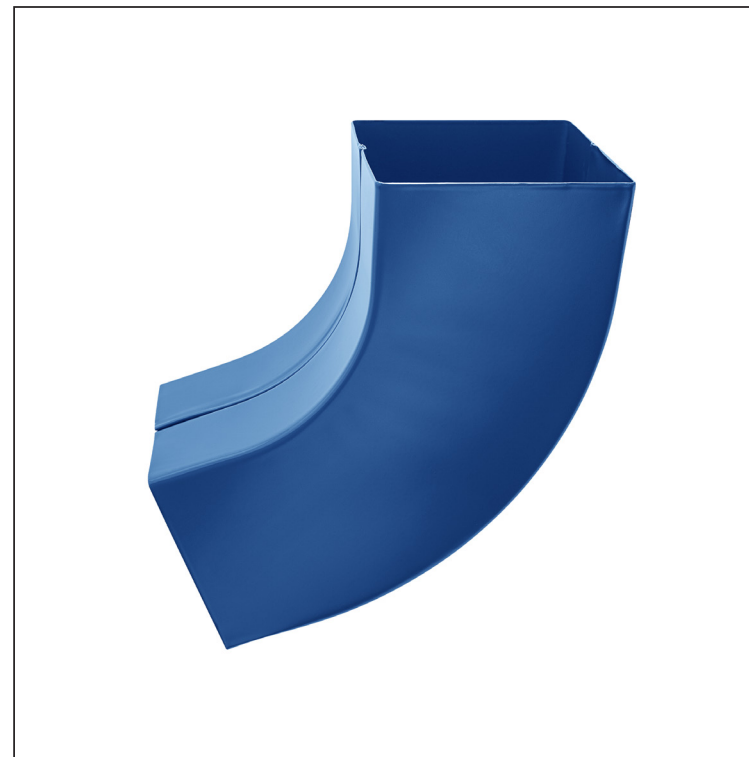

# KOLENO KVADRATNO 72°

PH-PKH

**MOT** Pocinkano barvano – Temno modra – RAL 5010

Dimenzije [mm]			
Nominalna velikost	AxA	A1xA1	L
80/80	78 x 78	83 x 83	210
100/100	98 x 98	103 x 103	270

INDEKS		DATUM		<b>KJG</b> QUALITY®	Scan code for 3D model	
SPREMEMBA		PODPIS				
OZN. MAT.		R.O.	MASA kg	MER.		
DIM.-POLIZD.						
POM. OPR.			STN	RAZVRS.ŠT.		
SEST.	Ing. Kluska M.		OP.	ŠT.POZICIJE		
PREIZK.						
TEHNOL.	TEHNOL.		STARA SK.	ŠT.SK.		
NAZIV	Koleno kvadratno 72°		Št. strani	PH-PKH	Str.	