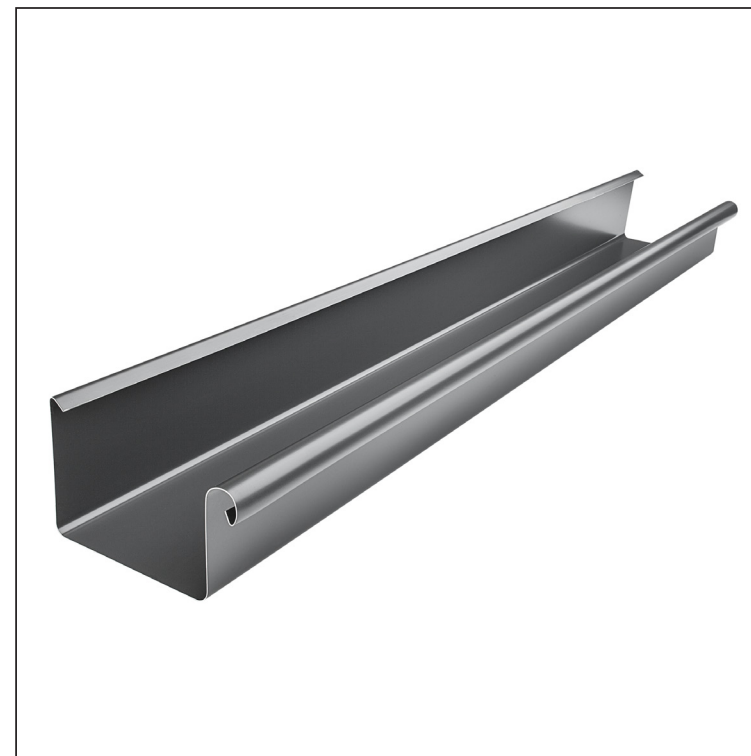

TEHNIČNI LIST

ŽLEB KVADRATNI [s=0,70]

WH-WZHD

AN Aluminij barvni – Antracit – RAL 7016

Dimenzije [mm]							
Nominalna velikost	S	A	B	C	ØD	E	F min.
250	0,70	55	85	7	18	5	10
333	0,70	75	120	7	20	6	11
400	0,70	90	150	9	22	6	11

INDEKS		DATUM		PODPIS			
SPREMEMBA							
OZN. MAT.		R.O.		MASA kg		MER.	
DIM.-POLIZD.							
POM. OPR.				STN		RAZVRS.ŠT.	
SEST.	Ing. Kluska M.			OP.		ŠT.POZICIJE	
PREIZK.							
TEHNOL.	TEHNOL.			STARA SK.		ŠT.SK.	
NAZIV	Žleb kvadraten [s=0,70]			Št. strani		WH-WZHD	Str.