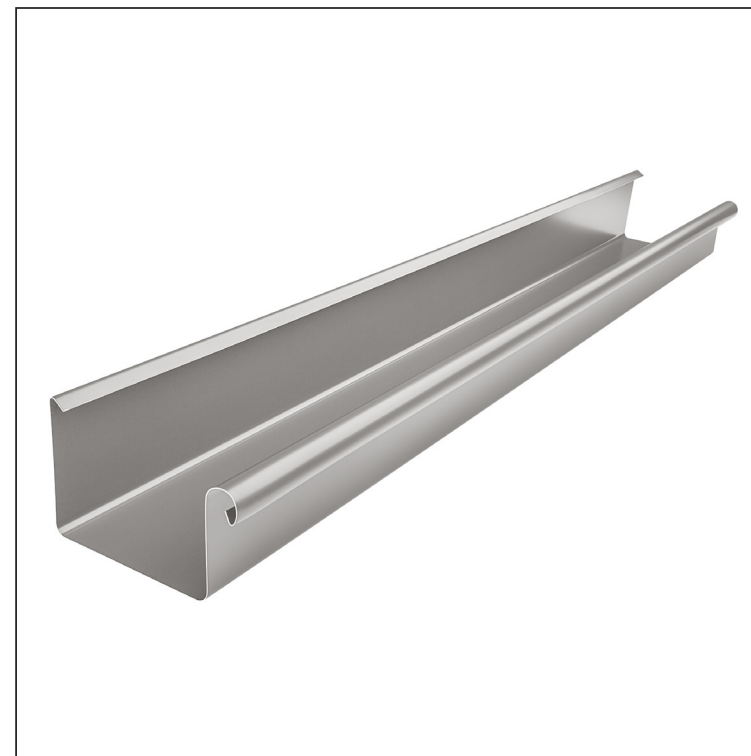

# ŽLEB KVADRATNI [s=0,70]

## WH-WZHD

**BHT** Aluminij barvni – Temno srebrna – RAL 9007

Dimenzije [mm]							
Nominalna velikost	S	A	B	C	ØD	E	F min.
250	0,70	55	85	7	18	5	10
333	0,70	75	120	7	20	6	11
400	0,70	90	150	9	22	6	11

INDEKS		DATUM		PODPIS			
SPREMEMBA							
OZN. MAT.		R.O.		MASA kg		MER.	
DIM.-POLIZD.							
POM. OPR.				STN		RAZVRS.ŠT.	
SEST.	Ing. Kluska M.			OP.		ŠT.POZICIJE	
PREIZK.							
TEHNOL.	TEHNOL.			STARA SK.		ŠT.SK.	
NAZIV	Žleb kvadraten [s=0,70]			Št. strani		WH-WZHD	Str.