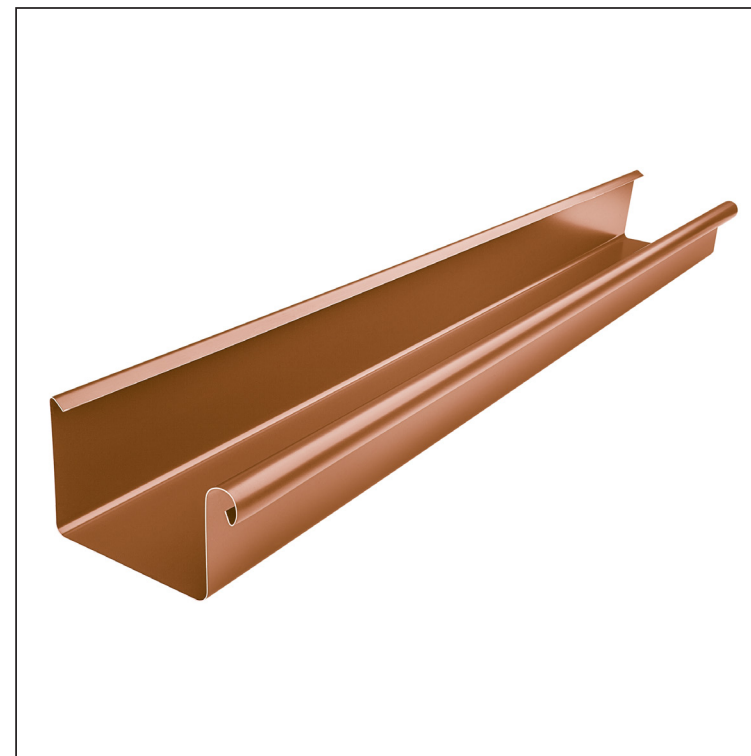

TEHNIČNI LIST

ŽLEB KVADRATNI [s=0,70]

WH-WZHD

MH Aluminij barvni – Opečno rdeča – RAL 8004

Dimenzije [mm]							
Nominalna velikost	S	A	B	C	ØD	E	F min.
250	0,70	55	85	7	18	5	10
333	0,70	75	120	7	20	6	11
400	0,70	90	150	9	22	6	11