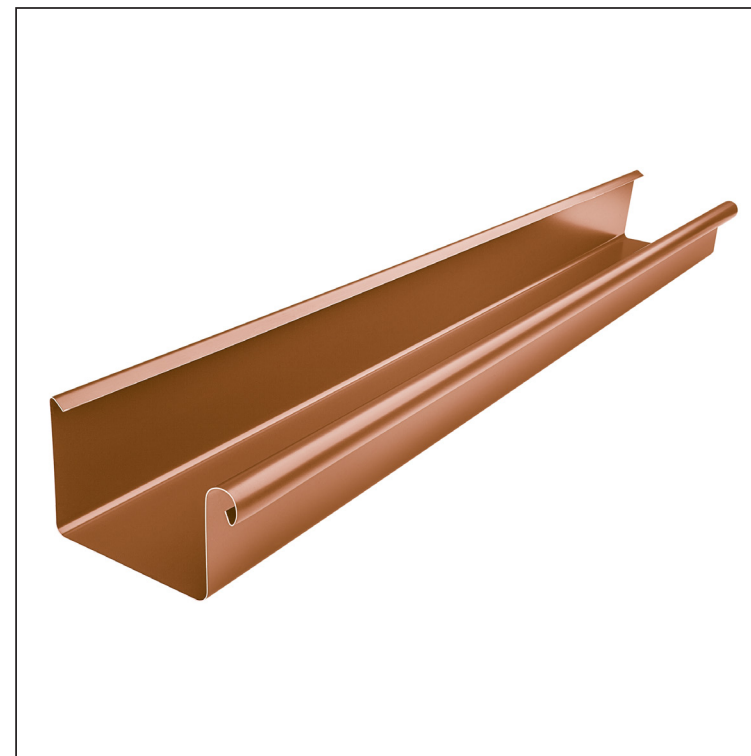

TEHNIČNI LIST

ŽLEB KVADRATNI [s=0,70]

WH-WZHD

MH Aluminij barvni – Opečno rdeča – RAL 8004

Dimenzije [mm]							
Nominalna velikost	S	A	B	C	ØD	E	F min.
250	0,70	55	85	7	18	5	10
333	0,70	75	120	7	20	6	11
400	0,70	90	150	9	22	6	11

INDEKS			DATUM	PODPIS	KJG QUALITY®	Scan code for 3D model	
SPREMEMBA							
OZN. MAT.			R.O.	MASA kg	MER.		
DIM.-POLIZD.							
POM. OPR.				STN	RAZVRS.ŠT.		
SEST.	Ing. Kluska M.			OP.	ŠT.POZICIJE		
PREIZK.							
TEHNOL.	TEHNOL.			STARA SK.	ŠT.SK.		
NAZIV	Žleb kvadraten [s=0,70]			Št. strani	WH-WZHD		Str.