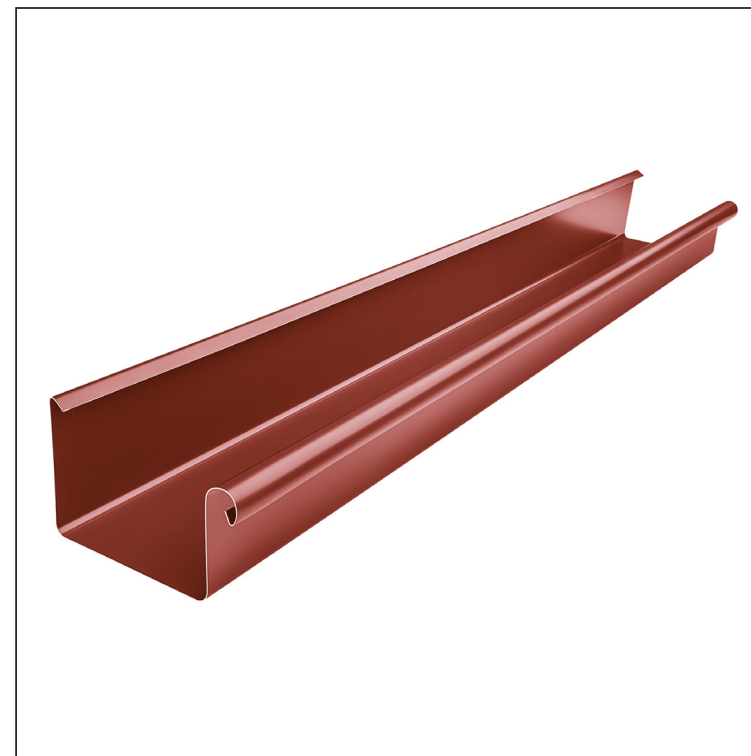

TEHNIČNI LIST

ŽLEB KVADRATNI [s=0,70]

WH-WZHD

OC Aluminij barvni – Vinsko rdeča – RAL 3009

Dimenzije [mm]							
Nominalna velikost	S	A	B	C	ØD	E	F min.
250	0,70	55	85	7	18	5	10
333	0,70	75	120	7	20	6	11
400	0,70	90	150	9	22	6	11

INDEKS		DATUM		PODPIS			
SPREMEMBA							
OZN. MAT.		R.O.		MASA kg		MER.	
DIM.-POLIZD.							
POM. OPR.				STN		RAZVRS.ŠT.	
SEST.	Ing. Kluska M.			OP.		ŠT.POZICIJE	
PREIZK.							
TEHNOL.	TEHNOL.			STARA SK.		ŠT.SK.	
NAZIV	Žleb kvadraten [s=0,70]			Št. strani		WH-WZHD	Str.