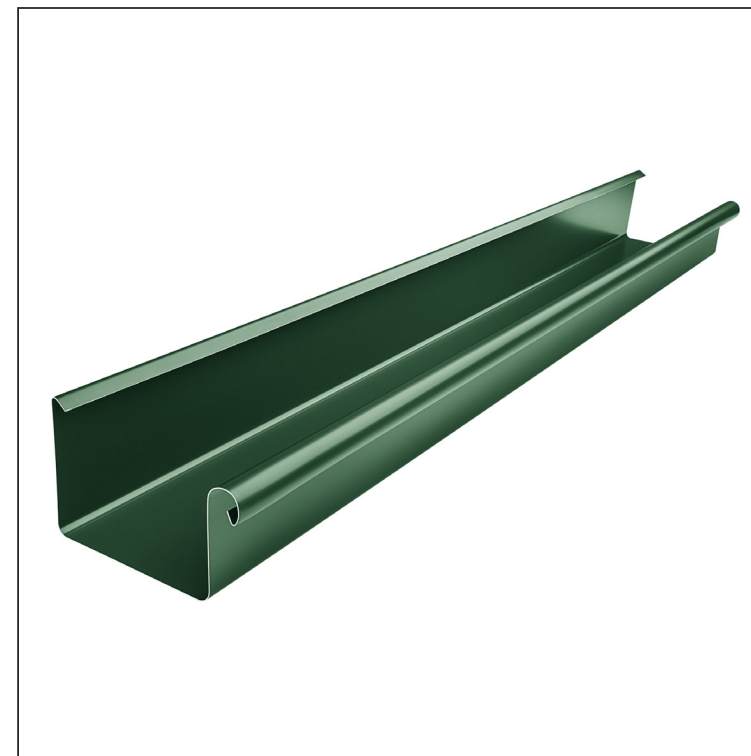

TEHNIČNI LIST

ŽLEB KVADRATNI [s=0,70]

WH-WZHD

MZ Aluminij barvni – Zelena mahovo – RAL 6005

Dimenzije [mm]							
Nominalna velikost	S	A	B	C	ØD	E	F min.
250	0,70	55	85	7	18	5	10
333	0,70	75	120	7	20	6	11
400	0,70	90	150	9	22	6	11