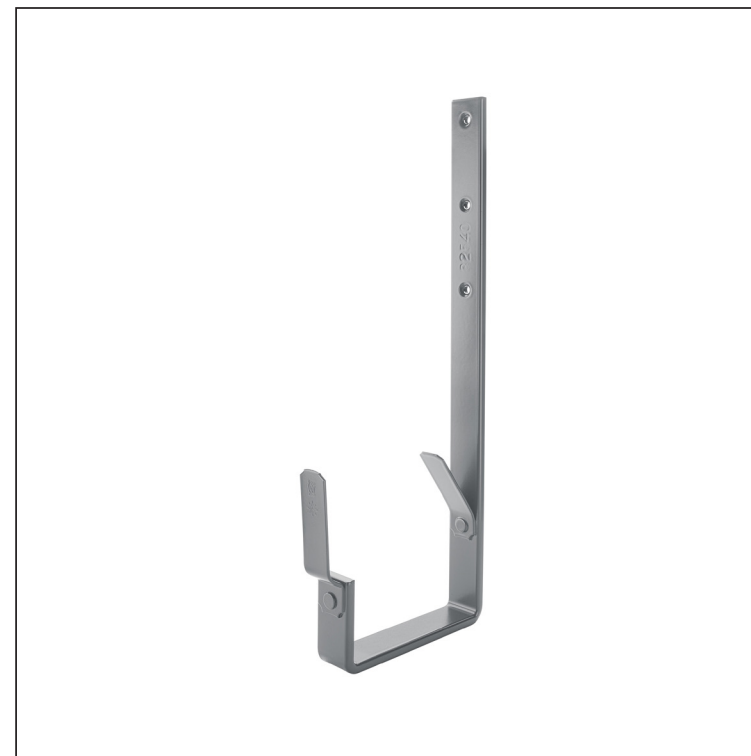

TEHNIČNI LIST

KLJUKA KVADRATNA

WH-WHH

SS Aluminij barvni – Siva mišje – RAL 7005

Dimenzije [mm]						
Nominalna velikost	A	B x H	C	D	E	L1
250/430	38	23 x 7	87	48	15	325
333/550	55	28 x 7	123	66	15	370
400/650	68	30 x 7	153	82	15	435

INDEKS			DATUM	PODPIS	KJG QUALITY®	Scan code for 3D model
SPREMEMBA						
OZN. MAT.			R.O.	MASA kg	MER.	
DIM.-POLIZD.					STN	RAZVRS.ŠT.
POM. OPR.					OP.	ŠT.POZICIJE
SEST.	Ing. Kluska M.					
PREIZK.						
TEHNOL.	TEHNOL.			STARA SK.	ŠT.SK.	
NAZIV	Kljuka kvadratna			Št. strani	WH-WHH	Str.