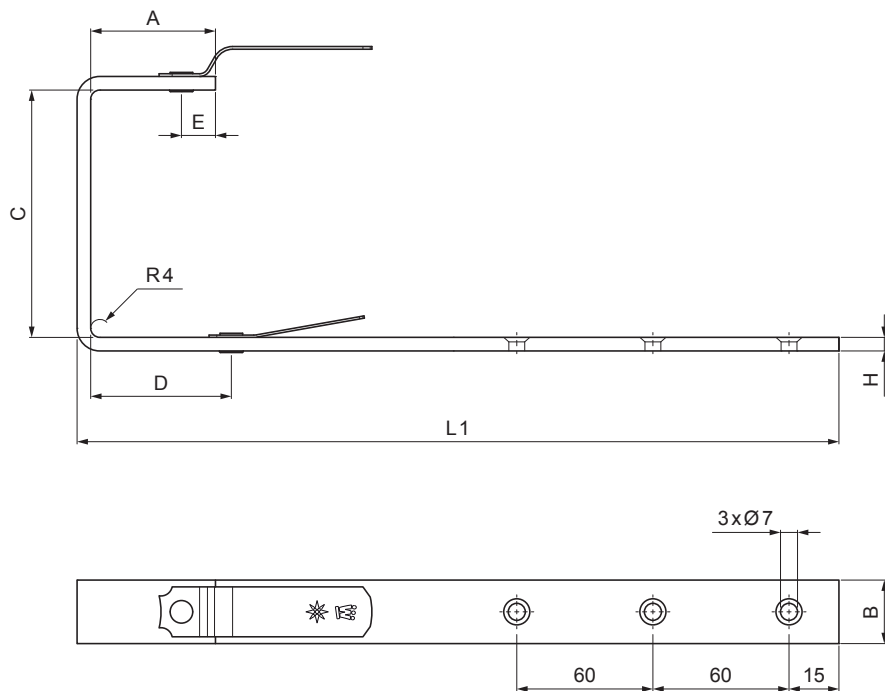

TEHNIČNI LIST

KLJUKA KVADRATNA

WH-WHH

W Aluminij – Natur

Dimenzije [mm]						
Nominalna velikost	A	B x H	C	D	E	L1
250/430	38	23 x 7	87	48	15	325
333/550	55	28 x 7	123	66	15	370
400/650	68	30 x 7	153	82	15	435

INDEKS			DATUM	PODPIS	KJG QUALITY®	Scan code for 3D model	
SPREMEMBA							
OZN. MAT.			R.O.	MASA kg	MER.		
DIM.-POLIZD.							
POM. OPR.				STN	RAZVRS.ŠT.		
SEST.	Ing. Kluska M.			OP.	ŠT.POZICIJE		
PREIZK.							
TEHNOL.	TEHNOL.			STARA SK.	ŠT.SK.		
NAZIV	Kljuka kvadratna			Št. strani	WH-WHH		Str.