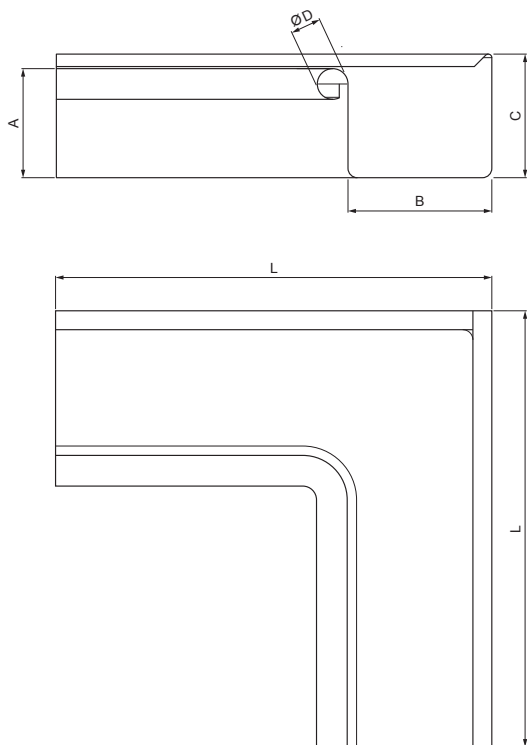

TEHNIČNI LIST

VOGALNIK KVADRATNI ZUNANJI

WH-WRIH

BH Aluminij barvni – Srebrna – RAL 9006

INDEKS			DATUM	PODPIS	KJG QUALITY®	Scan code for 3D model 
SPREMEMBA						
OZN. MAT.			R.O.	MASA kg	MER.	
DIM.–POLIZD.				STN	RAZVRS.ŠT.	
POM. OPR.				OP.	ŠT.POZICIJE	
SEST.	Ing. Kluska M.					
PREIZK.						
TEHNOL.	TEHNOL.			STARA SK.	ŠT.SK.	
NAZIV	Vogalnik kvadratni zunanji			Št. strani	WH-WRIH	Str. 

Kreirano: 21.04.2026 18:16:35

Tehnične spremembe pridržane

Dimenzije [mm]					
Nominalna velikost	A	B	C	ØD	L
250	55	85	65	18	285
333	75	120	85	20	275

TEHNIČNI LIST

VOGALNIK KVADRATNI ZUNANJI

WH-WRIH

BH Aluminij barvni – Srebrna – RAL 9006

INDEKS			DATUM	PODPIS	KJG QUALITY®	Scan code for 3D model 
SPREMEMBA						
OZN. MAT.			R.O.	MASA kg	MER.	
DIM.–POLIZD.				STN	RAZVRS.ŠT.	
POM. OPR.				OP.	ŠT.POZICIJE	
SEST.	Ing. Kluska M.					
PREIZK.						
TEHNOL.	TEHNOL.			STARA SK.	ŠT.SK.	
NAZIV	Vogalnik kvadratni zunanji			Št. strani	WH-WRIH	Str. 

Kreirano: 21.04.2026 18:16:35

Tehnične spremembe pridržane

Dimenzije [mm]					
Nominalna velikost	A	B	C	ØD	L
400	90	150	100	22	400