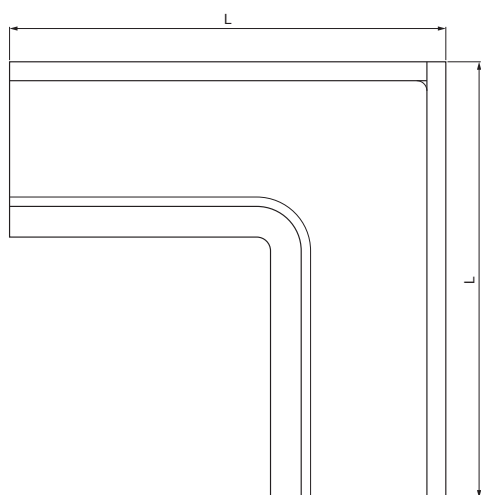

TEHNIČNI LIST

VOGALNIK KVADRATNI ZUNANJI

WH-WRIH

BHT Aluminij barvni – Temno srebrna – RAL 9007

Dimenzije [mm]					
Nominalna velikost	A	B	C	ØD	L
250	55	85	65	18	285
333	75	120	85	20	275

INDEKS			DATUM	PODPIS	KJG QUALITY®	Scan code for 3D model
SPREMEMBA						
OZN. MAT.			R.O.	MASA kg	MER.	
DIM.–POLIZD.				STN	RAZVRS.ŠT.	
POM. OPR.				OP.	ŠT.POZICIJE	
SEST.	Ing. Kluska M.					
PREIZK.						
TEHNOL.	TEHNOL.			STARA SK.	ŠT.SK.	
NAZIV	Vogalnik kvadratni zunanji			Št. strani	WH-WRIH	Str.

Kreirano: 20.04.2026 22:03:19

Tehnične spremembe pridržane

TEHNIČNI LIST

VOGALNIK KVADRATNI ZUNANJI

WH-WRIH

BHT Aluminij barvni – Temno srebrna – RAL 9007

INDEKS			DATUM	PODPIS	KJG QUALITY®	Scan code for 3D model 
SPREMEMBA						
OZN. MAT.			R.O.	MASA kg	MER.	
DIM.–POLIZD.						
POM. OPR.				STN	RAZVRS.ŠT.	
SEST.	Ing. Kluska M.			OP.	ŠT.POZICIJE	
PREIZK.						
TEHNOL.	TEHNOL.			STARA SK.	ŠT.SK.	
NAZIV	Vogalnik kvadratni zunanji			Št. strani	WH-WRIH	Str. 

Kreirano: 20.04.2026 22:03:19

Tehnične spremembe pridržane

Dimenzije [mm]					
Nominalna velikost	A	B	C	ØD	L
400	90	150	100	22	400