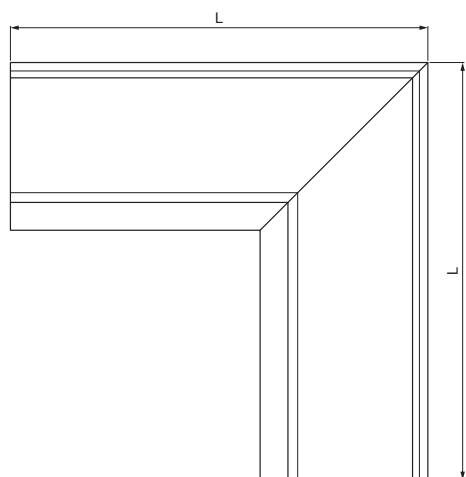

TEHNIČNI LIST

VOGALNIK KVADRATNI ZUNANJI

WH-WRIH

IC Aluminij barvni – Črna intenzivno – RAL 9005

Dimenzije [mm]					
Nominalna velikost	A	B	C	ØD	L
250	55	85	65	18	285
333	75	120	85	20	275

INDEKS			DATUM	PODPIS	KJG QUALITY®	Scan code for 3D model 
SPREMEMBA						
OZN. MAT.			R.O.	MASA kg	MER.	
DIM.-POLIZD.						
POM. OPR.				STN	RAZVRS.ŠT.	
SEST.	Ing. Kluska M.			OP.	ŠT.POZICIJE	
PREIZK.						
TEHNOL.	TEHNOL.			STARA SK.	ŠT.SK.	
NAZIV	Vogalnik kvadratni zunanji			Št. strani	WH-WRIH	Str. 

Kreirano: 06.06.2026 13:47:31

Tehnične spremembe pridržane

TEHNIČNI LIST

VOGALNIK KVADRATNI ZUNANJI

WH-WRIH

IC Aluminij barvni – Črna intenzivno – RAL 9005

Dimenzije [mm]					
Nominalna velikost	A	B	C	ØD	L
400	90	150	100	22	400