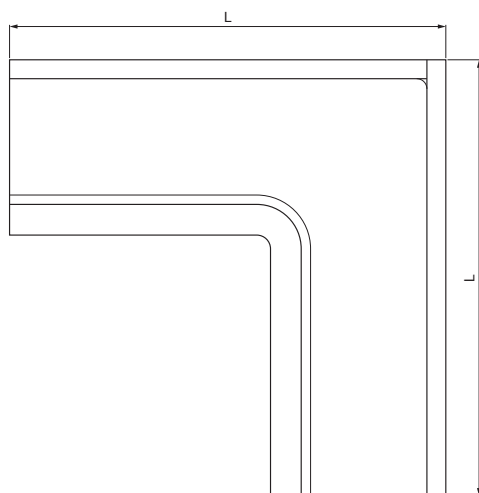

# WH-WRIH

**IC** Aluminij barvni – Črna intenzivno – RAL 9005

INDEKS			DATUM	PODPIS	<b>KJG</b> QUALITY®	Scan code for 3D model	
SPREMEMBA							
OZN. MAT.			R.O.	MASA kg	MER.		
DIM.–POLIZD.							
POM. OPR.				STN	RAZVRS.ŠT.		
SEST.	Ing. Kluska M.			OP.	ŠT.POZICIJE		
PREIZK.							
TEHNOL.	TEHNOL.			STARA SK.	ŠT.SK.		
NAZIV	Vogalnik kvadratni zunanji			Št. strani	WH-WRIH	Str.	

Kreirano: 20.04.2026 22:25:22

Tehnične spremembe pridržane

Dimenzije [mm]					
Nominalna velikost	A	B	C	ØD	L
250	55	85	65	18	285
333	75	120	85	20	275

TEHNIČNI LIST

Kreirano: 20.04.2026 22:25:22

Tehnične spremembe pridržane

Dimenzije [mm]					
Nominalna velikost	A	B	C	ØD	L
400	90	150	100	22	400