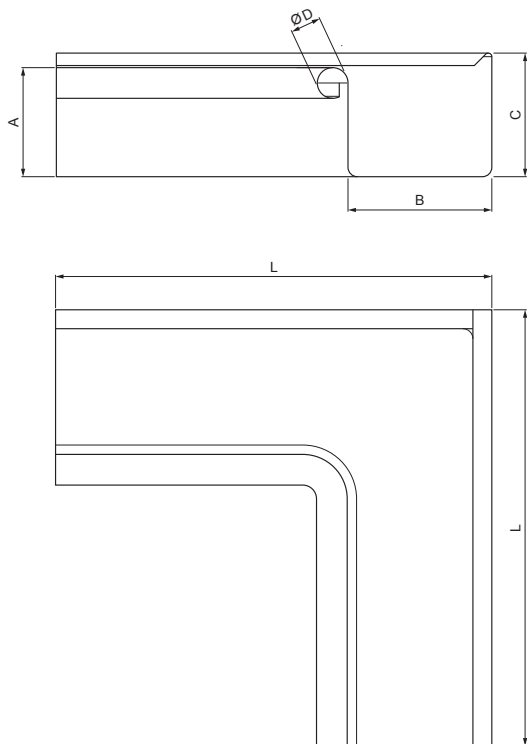

TEHNIČNI LIST

VOGALNIK KVADRATNI ZUNANJI

WH-WRIH

MZ Aluminij barvni – Zelena mahovo – RAL 6005

INDEKS			DATUM	PODPIS	KJG QUALITY®	Scan code for 3D model 
SPREMEMBA						
OZN. MAT.			R.O.	MASA kg	MER.	
DIM.–POLIZD.						
POM. OPR.				STN	RAZVRS.ŠT.	
SEST.	Ing. Kluska M.			OP.	ŠT.POZICIJE	
PREIZK.						
TEHNOL.	TEHNOL.			STARA SK.	ŠT.SK.	
NAZIV	Vogalnik kvadratni zunanji			Št. strani	WH-WRIH	Str. 

Kreirano: 06.06.2026 17:40:20

Tehnične spremembe pridržane

Dimenzije [mm]					
Nominalna velikost	A	B	C	ØD	L
250	55	85	65	18	285
333	75	120	85	20	275

TEHNIČNI LIST

VOGALNIK KVADRATNI ZUNANJI

WH-WRIH

MZ Aluminij barvni – Zelena mahovo – RAL 6005

INDEKS			DATUM	PODPIS	KJG QUALITY®	Scan code for 3D model
SPREMEMBA						
OZN. MAT.			R.O.	MASA kg	MER.	
DIM.–POLIZD.						
POM. OPR.				STN	RAZVRS.ŠT.	
SEST.	Ing. Kluska M.			OP.	ŠT.POZICIJE	
PREIZK.						
TEHNOL.	TEHNOL.			STARA SK.	ŠT.SK.	
NAZIV	Vogalnik kvadratni zunanji			Št. strani	WH-WRIH	Str.

Kreirano: 06.06.2026 17:40:20

Tehnične spremembe pridržane

Dimenzije [mm]					
Nominalna velikost	A	B	C	ØD	L
400	90	150	100	22	400