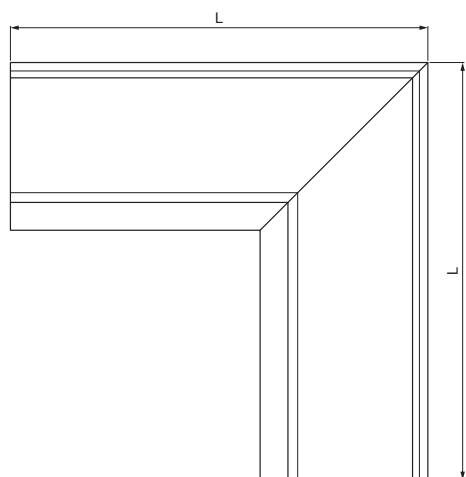

TEHNIČNI LIST

VOGALNIK KVADRATNI ZUNANJI

WH-WRIH

MZ Aluminij barvni – Zelena mahovo – RAL 6005

INDEKS			DATUM	PODPIS	KJG QUALITY®	Scan code for 3D model
SPREMEMBA						
OZN. MAT.			R.O.	MASA kg	MER.	
DIM.–POLIZD.						
POM. OPR.				STN	RAZVRS.ŠT.	
SEST.	Ing. Kluska M.			OP.	ŠT.POZICIJE	
PREIZK.						
TEHNOL.	TEHNOL.			STARASK.	ŠT.SK.	
NAZIV	Vogalnik kvadratni zunanji			Št. strani	WH-WRIH	Str.

Kreirano: 20.04.2026 13:44:37

Tehnične spremembe pridržane

Dimenzije [mm]					
Nominalna velikost	A	B	C	ØD	L
400	90	150	100	22	400