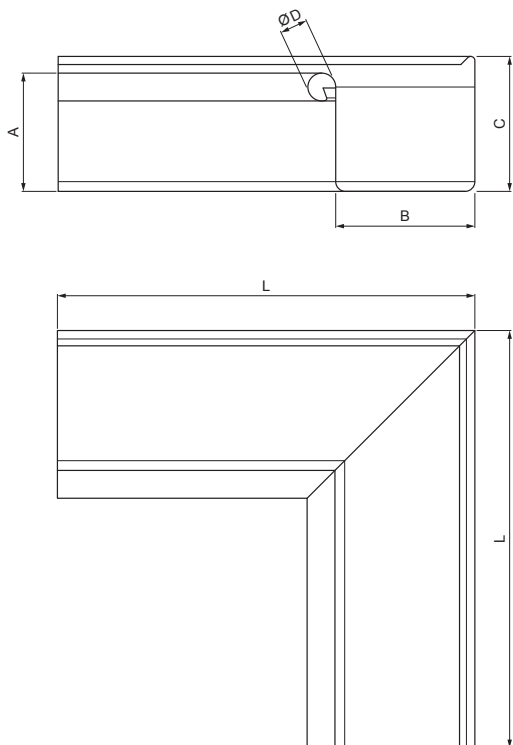

Kreirano: 06.06.2026 17:40:20

Tehnične spremembe pridržane

Dimenzije [mm]					
Nominalna velikost	A	B	C	ØD	L
250	55	85	65	18	285
333	75	120	85	20	275

TEHNIČNI LIST

VOGALNIK KVADRATNI ZUNANJI

WH-WRIH

MZ Aluminij barvni – Zelena mahovo – RAL 6005

INDEKS			DATUM	PODPIS	KJG QUALITY®	Scan code for 3D model
SPREMEMBA						
OZN. MAT.			R.O.	MASA kg	MER.	
DIM.–POLIZD.						
POM. OPR.				STN	RAZVRS.ŠT.	
SEST.	Ing. Kluska M.			OP.	ŠT.POZICIJE	
PREIZK.						
TEHNOL.	TEHNOL.			STARA SK.	ŠT.SK.	
NAZIV	Vogalnik kvadratni zunanji			Št. strani	WH-WRIH	Str.

Kreirano: 06.06.2026 17:40:20

Tehnične spremembe pridržane

Dimenzije [mm]					
Nominalna velikost	A	B	C	ØD	L
400	90	150	100	22	400