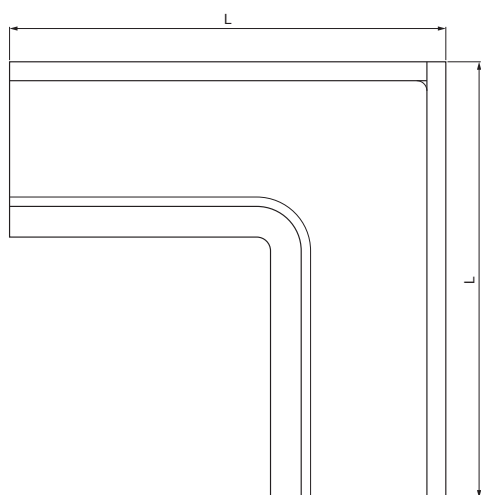

TEHNIČNI LIST

VOGALNIK KVADRATNI ZUNANJI

WH-WRIH

MZ Aluminij barvni – Zelena mahovo – RAL 6005

Dimenzije [mm]					
Nominalna velikost	A	B	C	ØD	L
250	55	85	65	18	285
333	75	120	85	20	275

INDEKS			DATUM	PODPIS	KJG QUALITY®	Scan code for 3D model 
SPREMEMBA						
OZN. MAT.			R.O.	MASA kg	MER.	
DIM.-POLIZD.						
POM. OPR.				STN	RAZVRS.ŠT.	
SEST.	Ing. Kluska M.			OP.	ŠT.POZICIJE	
PREIZK.						
TEHNOL.	TEHNOL.			STARA SK.	ŠT.SK.	
NAZIV	Vogalnik kvadratni zunanji			Št. strani	WH-WRIH	Str. 

Kreirano: 20.04.2026 13:44:37

Tehnične spremembe pridržane

TEHNIČNI LIST

VOGALNIK KVADRATNI ZUNANJI

WH-WRIH

MZ Aluminij barvni – Zelena mahovo – RAL 6005

INDEKS			DATUM	PODPIS	KJG QUALITY®	Scan code for 3D model 
SPREMEMBA						
OZN. MAT.			R.O.	MASA kg	MER.	
DIM.–POLIZD.						
POM. OPR.				STN	RAZVRS.ŠT.	
SEST.	Ing. Kluska M.			OP.	ŠT.POZICIJE	
PREIZK.						
TEHNOL.	TEHNOL.			STARASK.	ŠT.SK.	
NAZIV	Vogalnik kvadratni zunanji			Št. strani	WH-WRIH	Str. 

Kreirano: 20.04.2026 13:44:37

Tehnične spremembe pridržane

Dimenzije [mm]					
Nominalna velikost	A	B	C	ØD	L
400	90	150	100	22	400