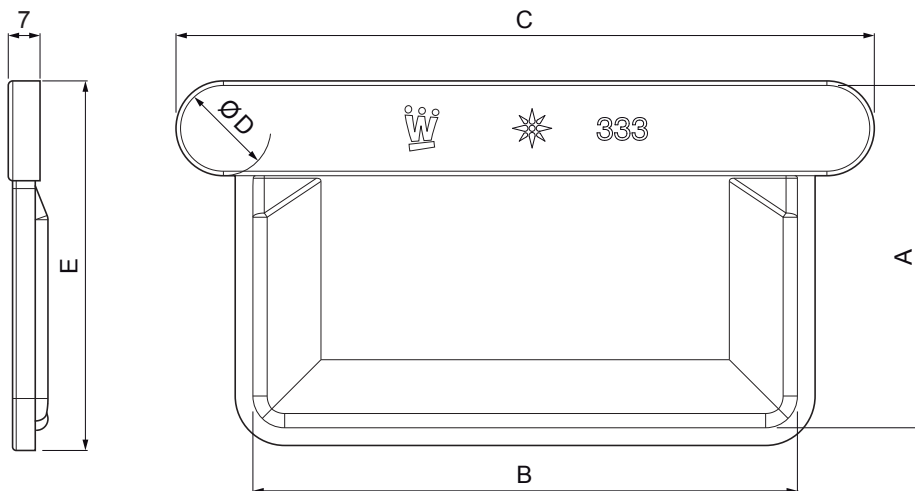

TEHNIČNI LIST

ZAKLJUČEK ŽLEBA KVADRATEN

WH-WCLH

SS Aluminij barvni – Siva mišje – RAL 7005

Dimenzije [mm]					
Nominalna velikost	A	B	C	Ø D	E
250	55	85	126	18	64
333	75	120	160	20	83
400	90	150	196	22	98

INDEKS			DATUM	PODPIS	KJG QUALITY®	Scan code for 3D model	
SPREMEMBA							
OZN. MAT.			R.O.	MASA kg	MER.		
DIM.-POLIZD.				STN	RAZVRS.ŠT.		
POM. OPR.				OP.	ŠT.POZICIJE		
SEST.	Ing. Kluska M.				ŠT.SK.		
PREIZK.							
TEHNOL.	TEHNOL.			STARA SK.	ŠT.SK.		
NAZIV	Zaključek žleba kvadraten			Št. strani	WH-WCLH		Str.