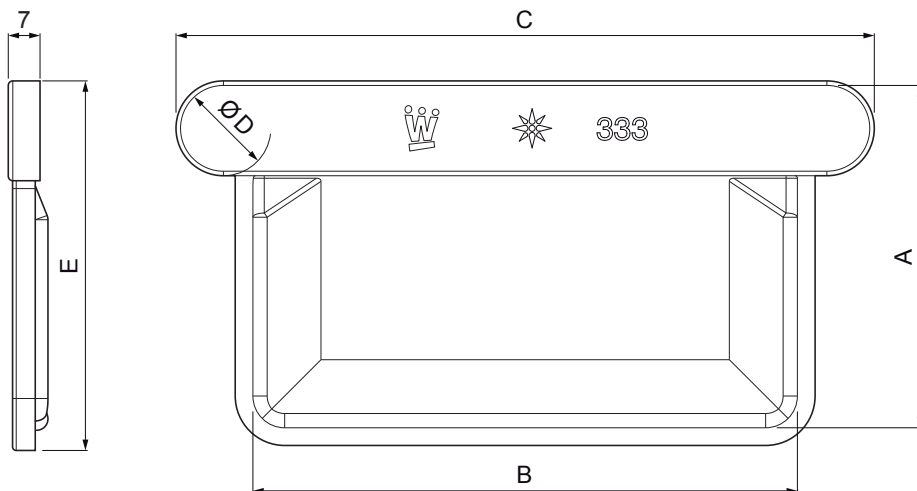

TEHNIČNI LIST

ZAKLJUČEK ŽLEBA KVADRATEN

WH-WCLH

BHT Aluminij barvni – Temno srebrna – RAL 9007

INDEKS			DATUM	PODPIS	KJG QUALITY®	Scan code for 3D model	
SPREMEMBA							
OZN. MAT.				R.O.	MASA kg	MER.	
DIM.-POLIZD.							
POM. OPR.					STN	RAZVRS.ŠT.	
SEST.	Ing. Kluska M.				OP.	ŠT.POZICIJE	
PREIZK.							
TEHNOL.	TEHNOL.				STARA SK.	ŠT.SK.	
NAZIV	Zaključek žleba kvadraten				Št. strani	WH-WCLH Str.	

Kreirano: 06.06.2026 00:09:27

Tehnične spremembe pridržane

Dimenzije [mm]					
Nominalna velikost	A	B	C	Ø D	E
250	55	85	126	18	64
333	75	120	160	20	83
400	90	150	196	22	98