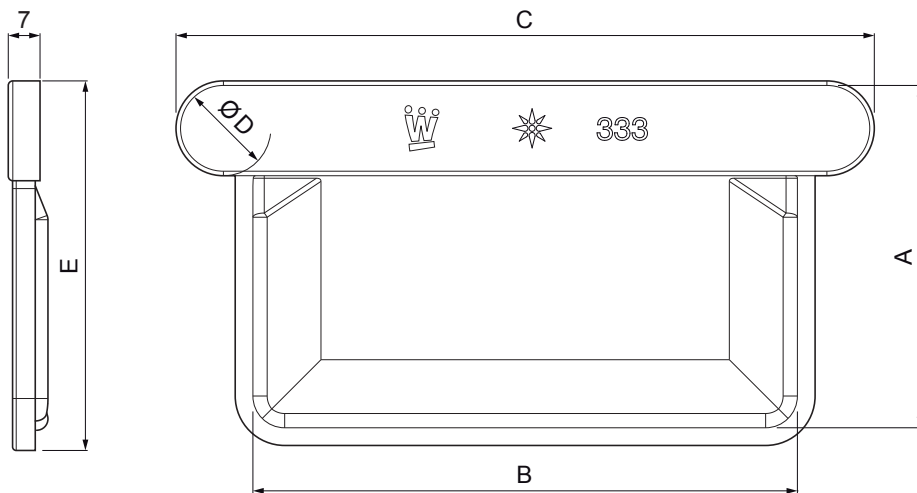

TEHNIČNI LIST

ZAKLJUČEK ŽLEBA KVADRATEN

WH-WCLH

IC Aluminij barvni – Črna intenzivno – RAL 9005

INDEKS			DATUM	PODPIS	KJG QUALITY®	Scan code for 3D model 
SPREMEMBA						
OZN. MAT.				R.O.	MASA kg	MER.
DIM.-POLIZD.						
POM. OPR.					STN	RAZVRS.ŠT.
SEST.	Ing. Kluska M.				OP.	ŠT.POZICIJE
PREIZK.						
TEHNOL.	TEHNOL.				STARA SK.	ŠT.SK.
NAZIV	Zaključek žleba kvadraten				Št. strani	WH-WCLH Str. 

Kreirano: 06.06.2026 07:58:39

Tehnične spremembe pridržane

Dimenzije [mm]					
Nominalna velikost	A	B	C	Ø D	E
250	55	85	126	18	64
333	75	120	160	20	83
400	90	150	196	22	98