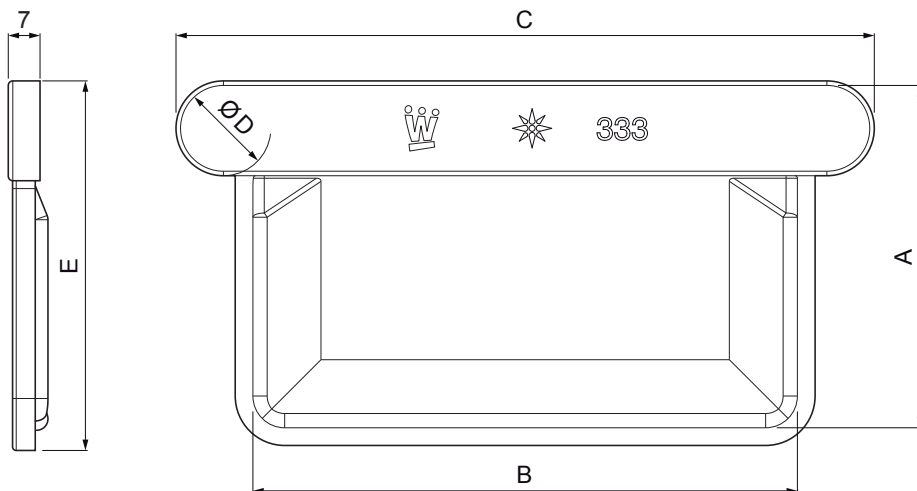

TEHNIČNI LIST

ZAKLJUČEK ŽLEBA KVADRATEN

WH-WCLH

MZ Aluminij barvni – Zelena mahovo – RAL 6005

INDEKS		DATUM		KJG QUALITY®	Scan code for 3D model	
SPREMEMBA		PODPIS				
OZN. MAT.		R.O.	MASA kg	MER.		
DIM.–POLIZD.						
POM. OPR.			STN	RAZVRS.ŠT.		
SEST.	Ing. Kluska M.		OP.	ŠT.POZICIJE		
PREIZK.						
TEHNOL.	TEHNOL.		STARA SK.	ŠT.SK.		
NAZIV	Zaključek žleba kvadraten		Št. strani	WH-WCLH	Str.	

Kreirano: 22.04.2026 00:34:17

Tehnične spremembe pridržane

Dimenzije [mm]					
Nominalna velikost	A	B	C	Ø D	E
250	55	85	126	18	64
333	75	120	160	20	83
400	90	150	196	22	98