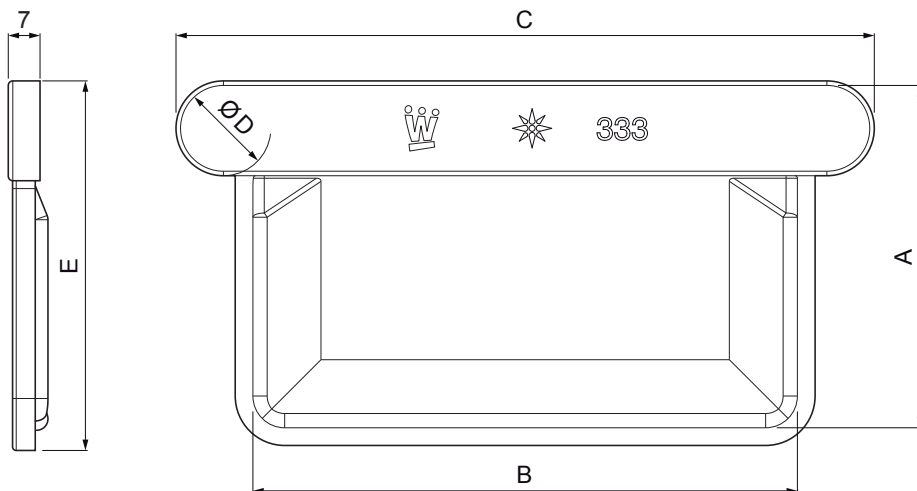

TEHNIČNI LIST

ZAKLJUČEK ŽLEBA KVADRATEN

WH-WCLH

MZ Aluminij barvni – Zelena mahovo – RAL 6005

Dimenzije [mm]					
Nominalna velikost	A	B	C	Ø D	E
250	55	85	126	18	64
333	75	120	160	20	83
400	90	150	196	22	98

INDEKS		DATUM		KJG QUALITY®	Scan code for 3D model	
SPREMEMBA		PODPIS				
OZN. MAT.		R.O.	MASA kg	MER.		
DIM.-POLIZD.						
POM. OPR.			STN	RAZVRS.ŠT.		
SEST.	Ing. Kluska M.		OP.	ŠT.POZICIJE		
PREIZK.						
TEHNOL.	TEHNOL.		STARA SK.	ŠT.SK.		
NAZIV	Zaključek žleba kvadraten		Št. strani	WH-WCLH	Str.	