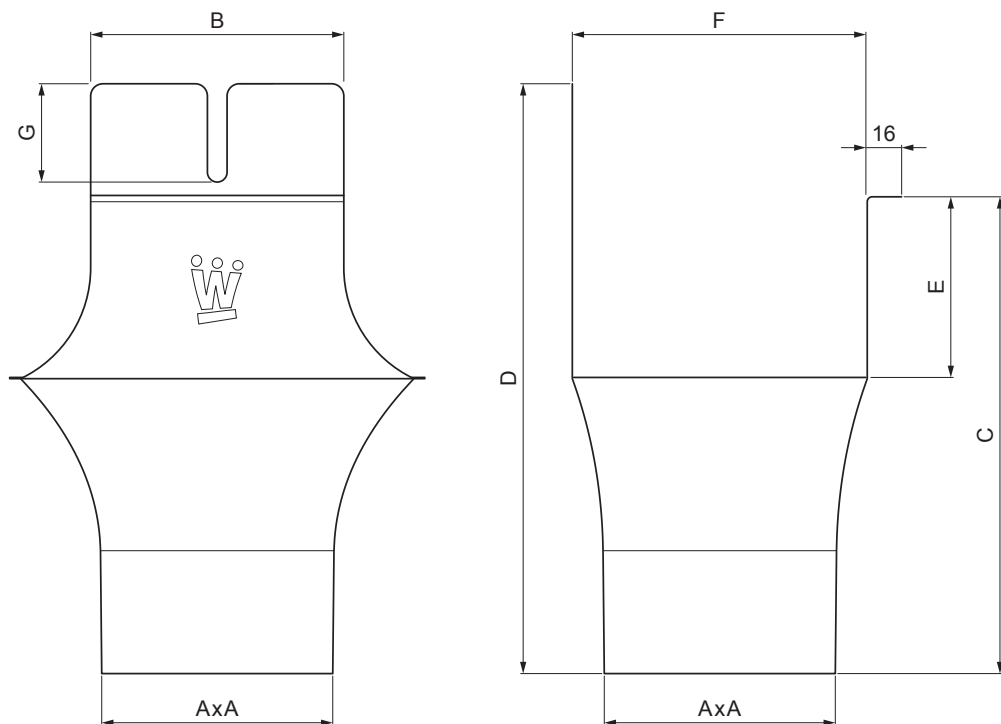

## KOTLIČEK KVADRATNI

# WH-WKLH

**TM** Aluminij barvni – Testa di Moro – RAL 8028

INDEKS		DATUM		PODPIS			
SPREMEMBA							
OZN. MAT.		R.O.	MASA kg	MER.			
DIM.-POLIZD.							
POM. OPR.			STN	RAZVRS.ŠT.			
SEST.	Ing. Kluska M.		OP.	ŠT.POZICIJE			
PREIZK.							
TEHNOL.	TEHNOL.		STARA SK.	ŠT.SK.			
NAZIV	Kotliček kvadratni			Št. strani	WH-WKLH	Str.	

Kreirano: 06.06.2026 20:11:02

Tehnične spremembe pridržane

Dimenzije [mm]							
Nominalna velikost	AxA	B	C	D	E	F	G
250-80/80	80x80	80	138	180	41	85	50
333-100/100	100x100	103	176	240	58	120	40
400-120/120	120x120	130	207	276	73	150	50