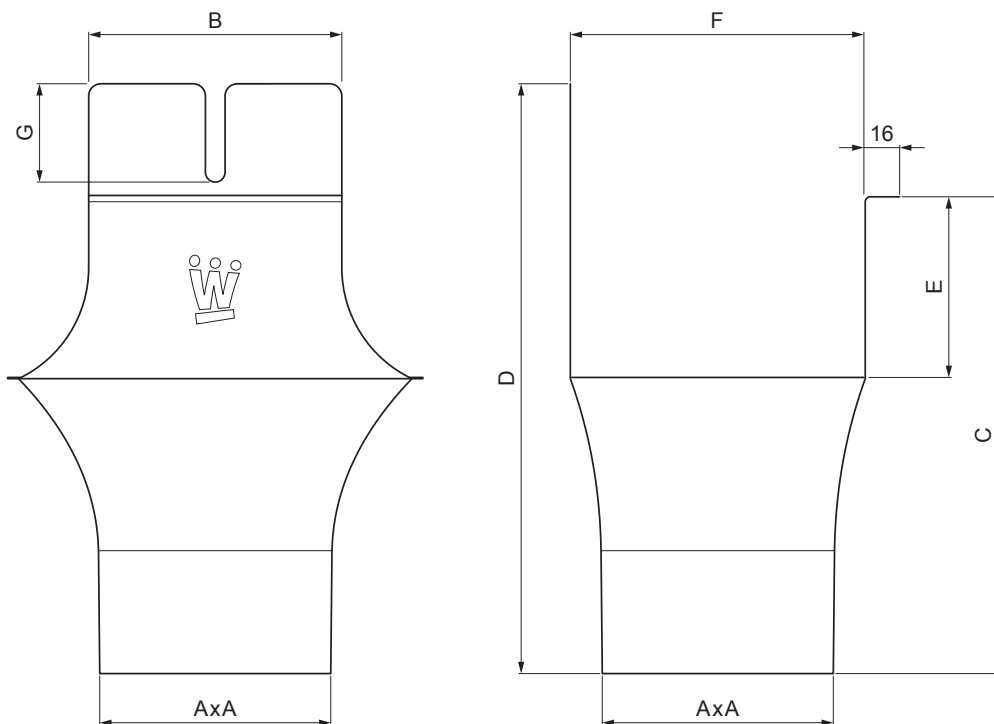

TEHNIČNI LIST

KOTLIČEK KVADRATNI

WH-WKLH

SS Aluminij barvni – Siva mišje – RAL 7005

Dimenzije [mm]							
Nominalna velikost	AxA	B	C	D	E	F	G
250-80/80	80x80	80	138	180	41	85	50
333-100/100	100x100	103	176	240	58	120	40
400-120/120	120x120	130	207	276	73	150	50

INDEKS		DATUM		PODPIS			
SPREMEMBA							
OZN. MAT.		R.O.		MASA kg		MER.	
DIM.-POLIZD.				STN		RAZVRS.ŠT.	
POM. OPR.				OP.		ŠT.POZICIJE	
SEST.	Ing. Kluska M.						
PREIZK.							
TEHNOL.	TEHNOL.			STARA SK.		ŠT.SK.	
NAZIV	Kotliček kvadratni			Št. strani	WH-WKLH		Str.