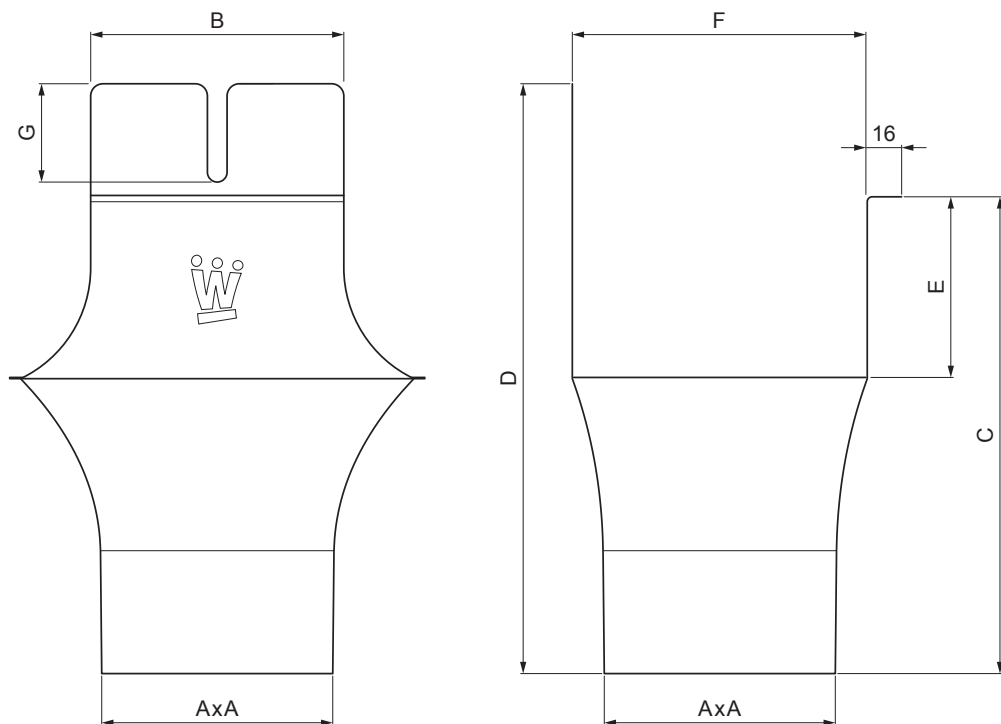

TEHNIČNI LIST

KOTLIČEK KVADRATNI

WH-WKLH

ZH Aluminij barvni – Anodic – RAL 7013

INDEKS		DATUM		PODPIS			
SPREMEMBA							
OZN. MAT.		R.O.		MASA kg		MER.	
DIM.-POLIZD.				STN		RAZVRS.ŠT.	
POM. OPR.				OP.		ŠT.POZICIJE	
SEST.	Ing. Kluska M.						
PREIZK.							
TEHNOL.	TEHNOL.			STARA SK.		ŠT.SK.	
NAZIV	Kotliček kvadratni			Št. strani	WH-WKLH		Str.

Kreirano: 22.04.2026 03:19:24

Tehnične spremembe pridržane

Dimenzije [mm]							
Nominalna velikost	AxA	B	C	D	E	F	G
250-80/80	80x80	80	138	180	41	85	50
333-100/100	100x100	103	176	240	58	120	40
400-120/120	120x120	130	207	276	73	150	50