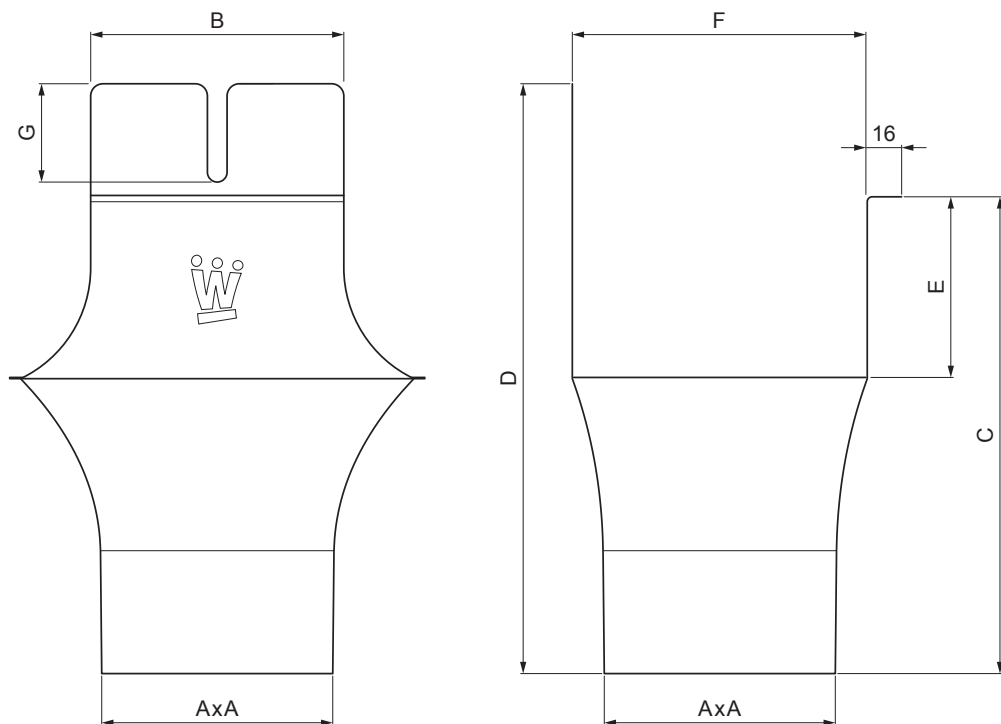

TEHNIČNI LIST

KOTLIČEK KVADRATNI

WH-WKLH

ZH Aluminij barvni – Anodic – RAL 7013

INDEKS		DATUM		PODPIS				
SPREMEMBA								
OZN. MAT.		R.O.		MASA kg		MER.		
DIM.-POLIZD.								
POM. OPR.				STN		RAZVRS.ŠT.		
SEST.	Ing. Kluska M.			OP.		ŠT.POZICIJE		
PREIZK.								
TEHNOL.		TEHNOL.		STARA SK.		ŠT.SK.		
NAZIV	Kotliček kvadratni			Št. strani	WH-WKLH		Str.	

Kreirano: 06.06.2026 17:36:30

Tehnične spremembe pridržane

Dimenzije [mm]							
Nominalna velikost	AxA	B	C	D	E	F	G
250-80/80	80x80	80	138	180	41	85	50
333-100/100	100x100	103	176	240	58	120	40
400-120/120	120x120	130	207	276	73	150	50