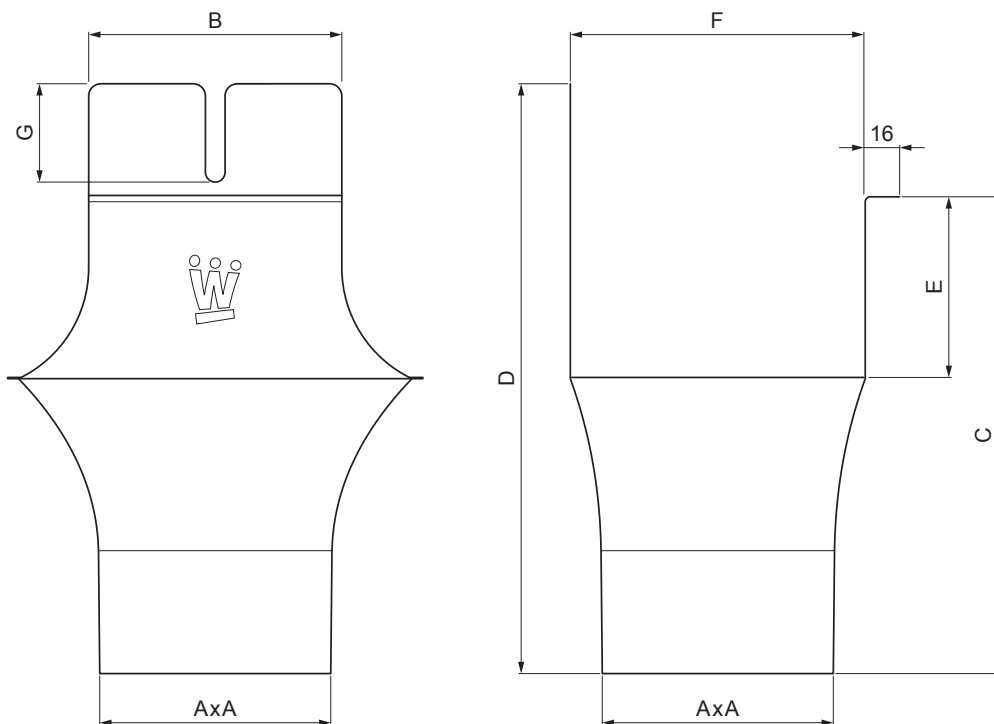

# WH-WKLH

**BH** Aluminij barvni – Srebrna – RAL 9006

Dimenzije [mm]							
Nominalna velikost	AxA	B	C	D	E	F	G
250-80/80	80x80	80	138	180	41	85	50
333-100/100	100x100	103	176	240	58	120	40
400-120/120	120x120	130	207	276	73	150	50