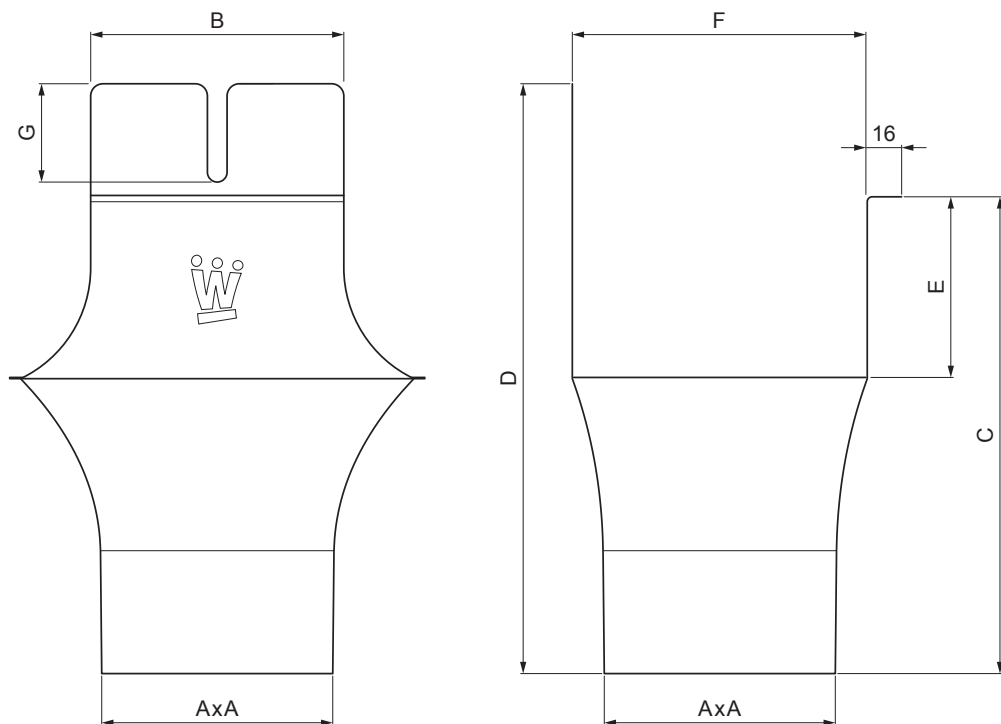

TEHNIČNI LIST

KOTLIČEK KVADRATNI

WH-WKLH

MH Aluminij barvni – Opečno rdeča – RAL 8004

Dimenzije [mm]							
Nominalna velikost	AxA	B	C	D	E	F	G
250-80/80	80x80	80	138	180	41	85	50
333-100/100	100x100	103	176	240	58	120	40
400-120/120	120x120	130	207	276	73	150	50

INDEKS	SPREMEMBA	DATUM	PODPIS	KJG QUALITY		Scan code for 3D model	
OZN. MAT.		R.O.		MASA kg		MER.	
DIM.-POLIZD.							
POM. OPR.				STN		RAZVRS.ŠT.	
SEST.	Ing. Kluska M.			OP.		ŠT.POZICIJE	
PREIZK.							
TEHNOL.	TEHNOL.			STARA SK.		ŠT.SK.	
NAZIV	Kotliček kvadratni			Št. strani	WH-WKLH		Str.