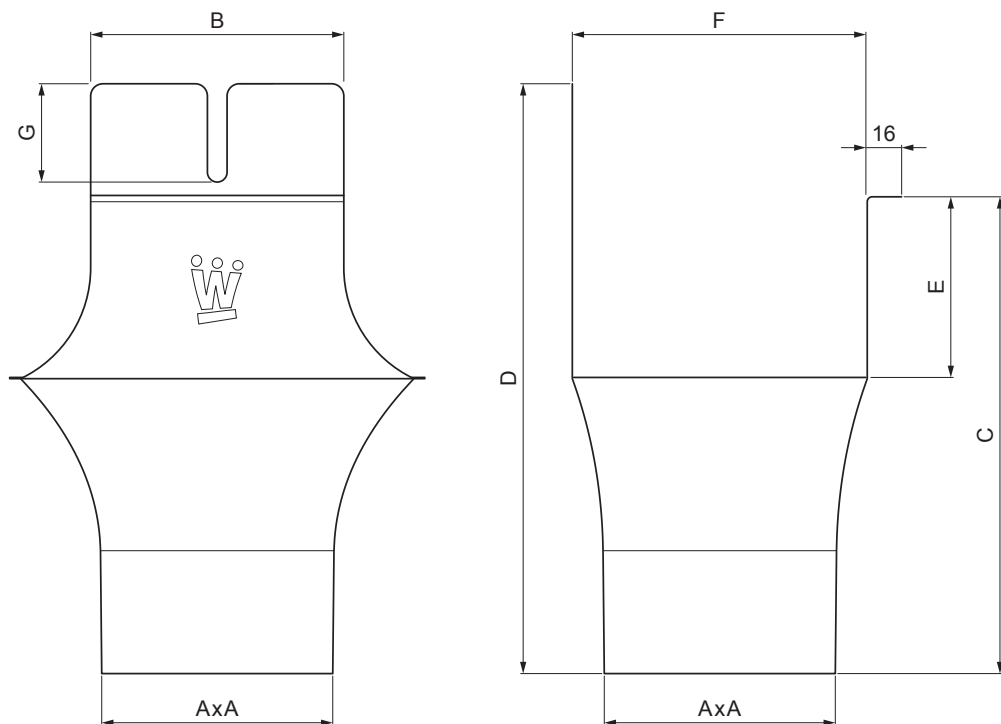

TEHNIČNI LIST KOTLIČEK KVADRATNI

WH-WKLH

IC Aluminij barvni – Črna intenzivno – RAL 9005

Dimenzije [mm]							
Nominalna velikost	AxA	B	C	D	E	F	G
250-80/80	80x80	80	138	180	41	85	50
333-100/100	100x100	103	176	240	58	120	40
400-120/120	120x120	130	207	276	73	150	50

INDEKS		DATUM		PODPIS			
SPREMEMBA							
OZN. MAT.		R.O.		MASA kg		MER.	
DIM.-POLIZD.							
POM. OPR.				STN		RAZVRS.ŠT.	
SEST.	Ing. Kluska M.			OP.		ŠT.POZICIJE	
PREIZK.							
TEHNOL.	TEHNOL.			STARA SK.		ŠT.SK.	
NAZIV	Kotliček kvadratni			Št. strani	WH-WKLH		Str.