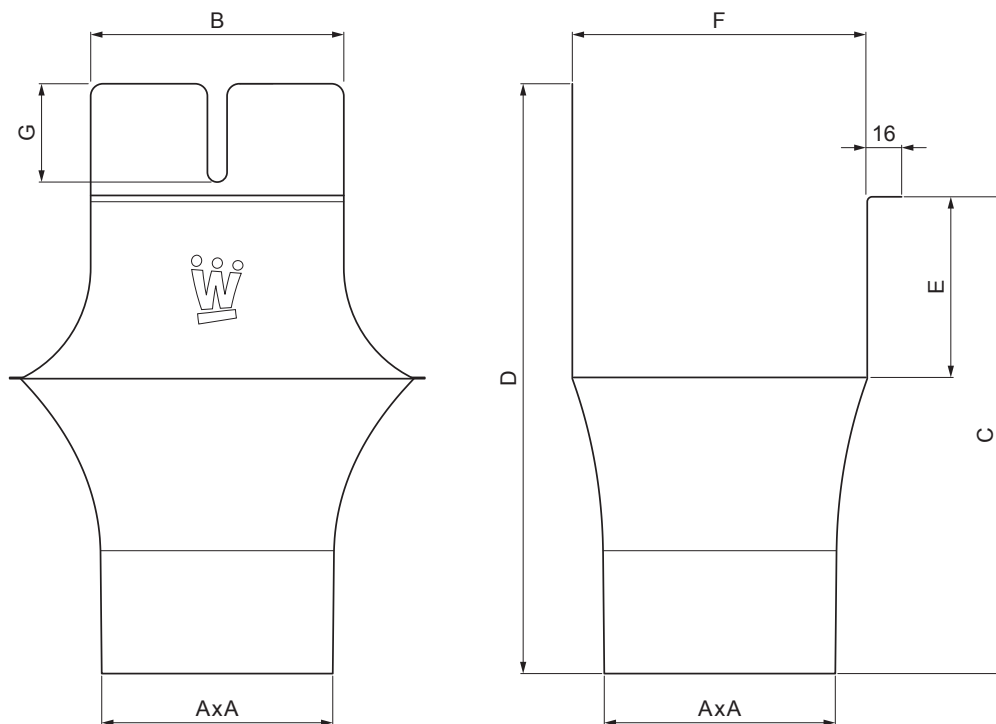

TEHNIČNI LIST

KOTLIČEK KVADRATNI

WH-WKLH

IC Aluminij barvni – Črna intenzivno – RAL 9005

INDEKS		DATUM		KJG QUALITY®	Scan code for 3D model	
SPREMEMBA		PODPIS				
OZN. MAT.		R.O.	MASA kg	MER.		
DIM.-POLIZD.						
POM. OPR.			STN	RAZVRS.ŠT.		
SEST.	Ing. Kluska M.		OP.	ŠT.POZICIJE		
PREIZK.						
TEHNOL.	TEHNOL.		STARA SK.	ŠT.SK.		
NAZIV	Kotliček kvadratni		Št. strani	WH-WKLH	Str.	

Kreirano: 06.06.2026 10:03:09

Tehnične spremembe pridržane

Dimenzije [mm]							
Nominalna velikost	AxA	B	C	D	E	F	G
250-80/80	80x80	80	138	180	41	85	50
333-100/100	100x100	103	176	240	58	120	40
400-120/120	120x120	130	207	276	73	150	50