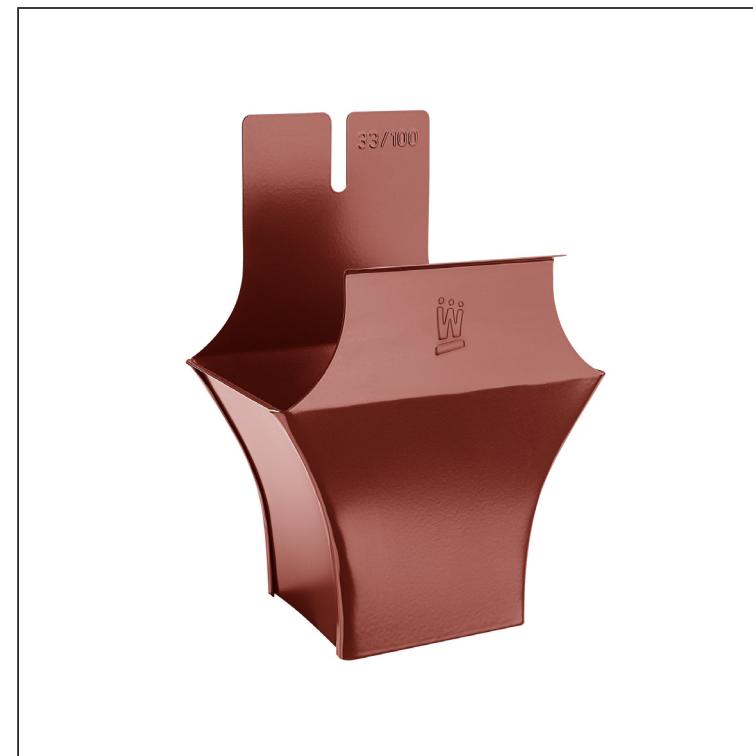

TEHNIČNI LIST

KOTLIČEK KVADRATNI

WH-WKLH

OC Aluminij barvni – Vinsko rdeča – RAL 3009

INDEKS		DATUM		PODPIS			
SPREMEMBA							
OZN. MAT.		R.O.	MASA kg	MER.			
DIM.-POLIZD.							
POM. OPR.			STN	RAZVRS.ŠT.			
SEST.	Ing. Kluska M.		OP.	ŠT.POZICIJE			
PREIZK.							
TEHNOL.	TEHNOL.		STARA SK.	ŠT.SK.			
NAZIV	Kotliček kvadradni		Št. strani	WH-WKLH	Str.		