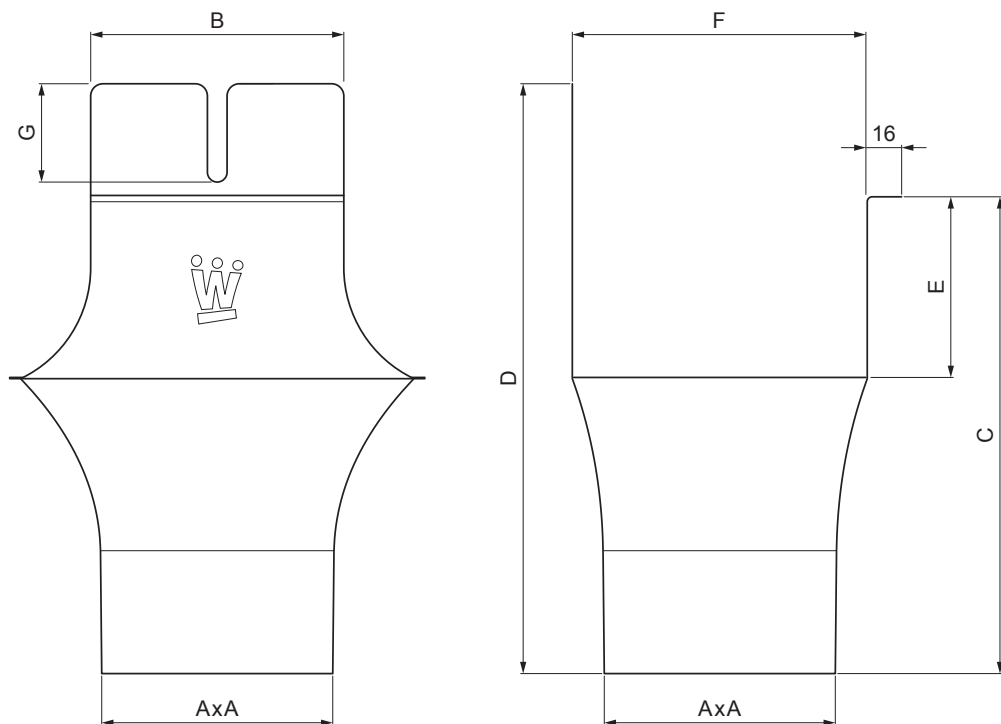

TEHNIČNI LIST

KOTLIČEK KVADRATNI

WH-WKLH

OC Aluminij barvni – Vinsko rdeča – RAL 3009

INDEKS		DATUM		PODPIS			
SPREMEMBA							
OZN. MAT.		R.O.	MASA kg	MER.			
DIM.-POLIZD.							
POM. OPR.			STN	RAZVRS.ŠT.			
SEST.	Ing. Kluska M.		OP.	ŠT.POZICIJE			
PREIZK.							
TEHNOL.	TEHNOL.		STARA SK.	ŠT.SK.			
NAZIV	Kotliček kvadradni		Št. strani	WH-WKLH	Str.		

Kreirano: 21.04.2026 14:13:41

Tehnične spremembe pridržane

Dimenzije [mm]							
Nominalna velikost	AxA	B	C	D	E	F	G
250-80/80	80x80	80	138	180	41	85	50
333-100/100	100x100	103	176	240	58	120	40
400-120/120	120x120	130	207	276	73	150	50