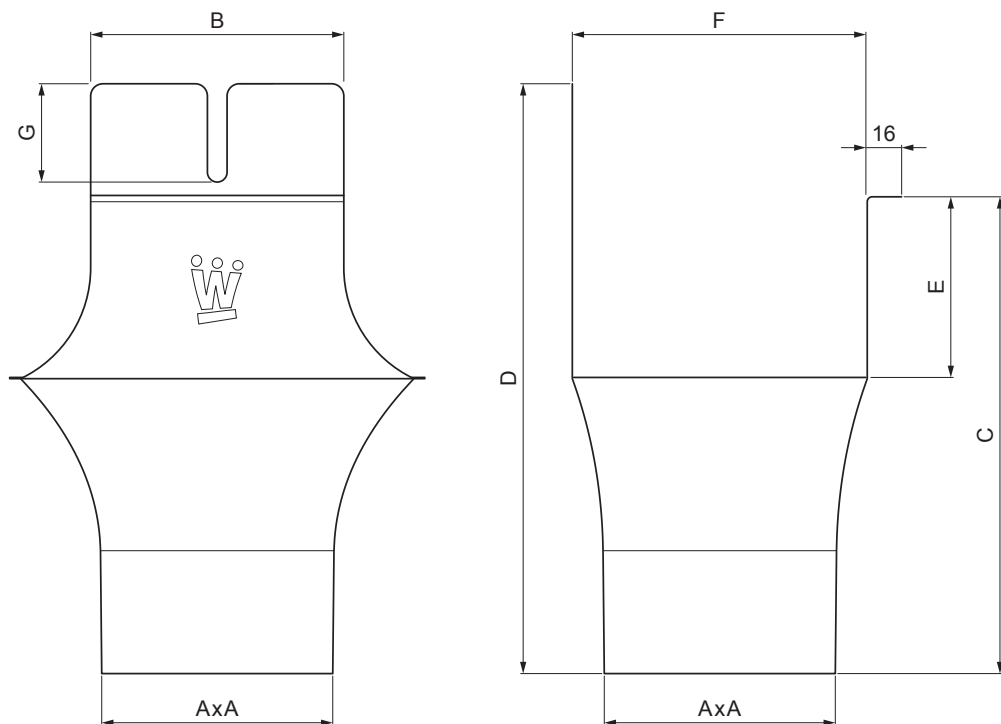

TEHNIČNI LIST

KOTLIČEK KVADRATNI

WH-WKLH

OC Aluminij barvni – Vinsko rdeča – RAL 3009

Dimenzije [mm]							
Nominalna velikost	AxA	B	C	D	E	F	G
250-80/80	80x80	80	138	180	41	85	50
333-100/100	100x100	103	176	240	58	120	40
400-120/120	120x120	130	207	276	73	150	50

INDEKS	SPREMEMBA	DATUM	PODPIS	KJG QUALITY®		Scan code for 3D model	
OZN. MAT.		R.O.		MASA kg		MER.	
DIM.-POLIZD.							
POM. OPR.				STN		RAZVRS.ŠT.	
SEST.	Ing. Kluska M.			OP.		ŠT.POZICIJE	
PREIZK.							
TEHNOL.	TEHNOL.			STARA SK.		ŠT.SK.	
NAZIV	Kotliček kvadratni			Št. strani	WH-WKLH		Str.