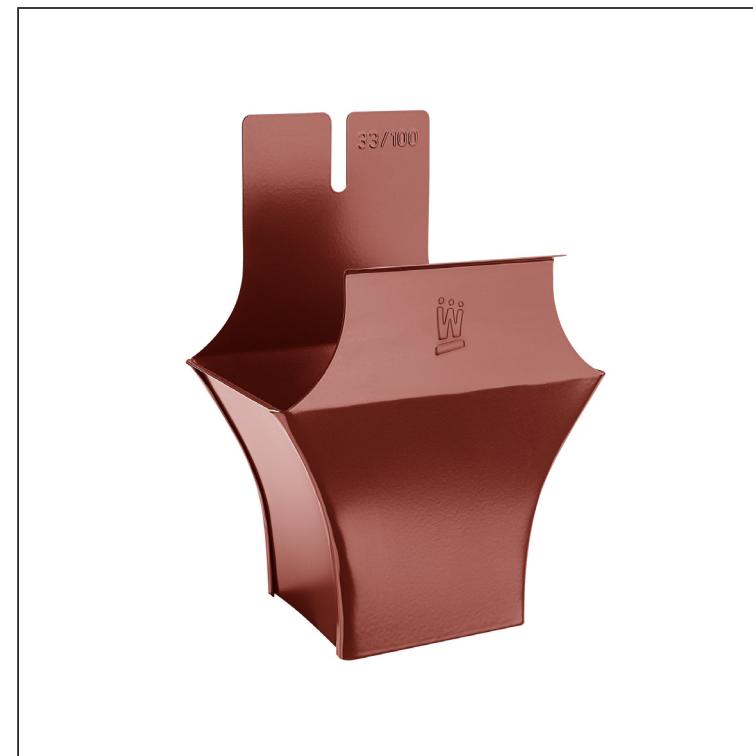

TEHNIČNI LIST

KOTLIČEK KVADRATNI

WH-WKLH

OC Aluminij barvni – Vinsko rdeča – RAL 3009

Dimenzije [mm]							
Nominalna velikost	AxA	B	C	D	E	F	G
250-80/80	80x80	80	138	180	41	85	50
333-100/100	100x100	103	176	240	58	120	40
400-120/120	120x120	130	207	276	73	150	50

INDEKS	SPREMEMBA	DATUM	PODPIS	KJG QUALITY®		Scan code for 3D model	
OZN. MAT.		R.O.		MASA kg		MER.	
DIM.-POLIZD.							
POM. OPR.				STN		RAZVRS.ŠT.	
SEST.	Ing. Kluska M.			OP.		ŠT.POZICIJE	
PREIZK.							
TEHNOL.	TEHNOL.			STARA SK.		ŠT.SK.	
NAZIV	Kotliček kvadratni			Št. strani	WH-WKLH		Str.