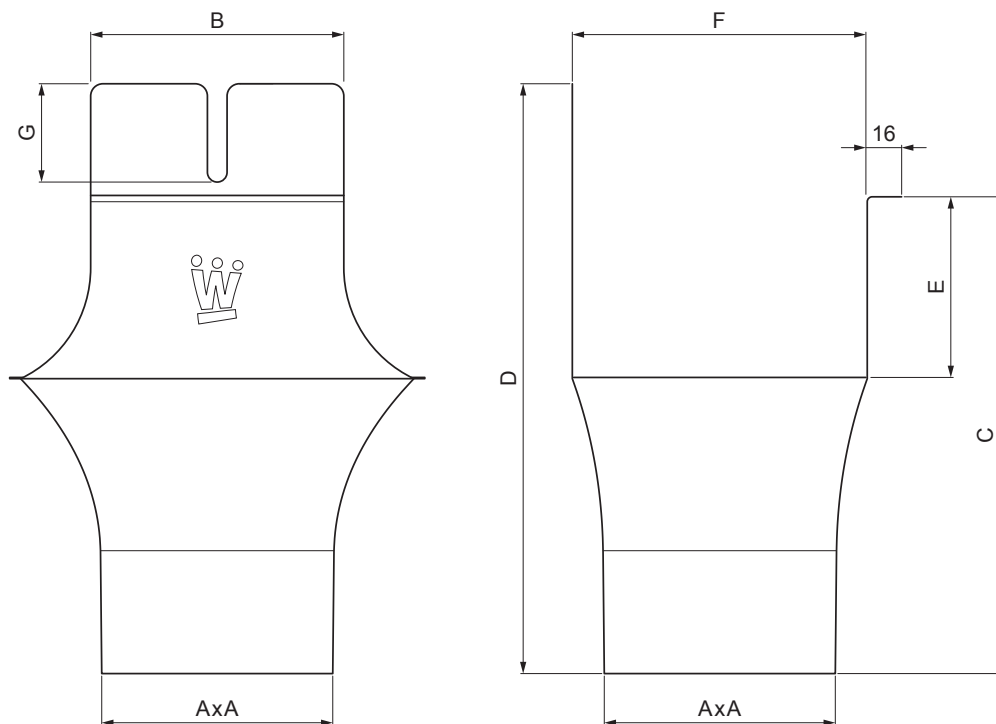

TEHNIČNI LIST

KOTLIČEK KVADRATNI

WH-WKLH

B Aluminij barvni – Bela– RAL 9010

Dimenzije [mm]							
Nominalna velikost	AxA	B	C	D	E	F	G
250-80/80	80x80	80	138	180	41	85	50
333-100/100	100x100	103	176	240	58	120	40
400-120/120	120x120	130	207	276	73	150	50

INDEKS	SPREMEMBA	DATUM	PODPIS		
OZN. MAT.	R.O.	MASA kg	MER.		
DIM.-POLIZD.				STN	RAZVRS.ŠT.
POM. OPR.				OP.	ŠT.POZICIJE
SEST. Ing. Kluska M.				STARA SK.	ŠT.SK.
PREIZK.		TEHNOL.			
NAZIV				Št. strani	
Kotliček kvadratni				WH-WKLH	
				Str.	