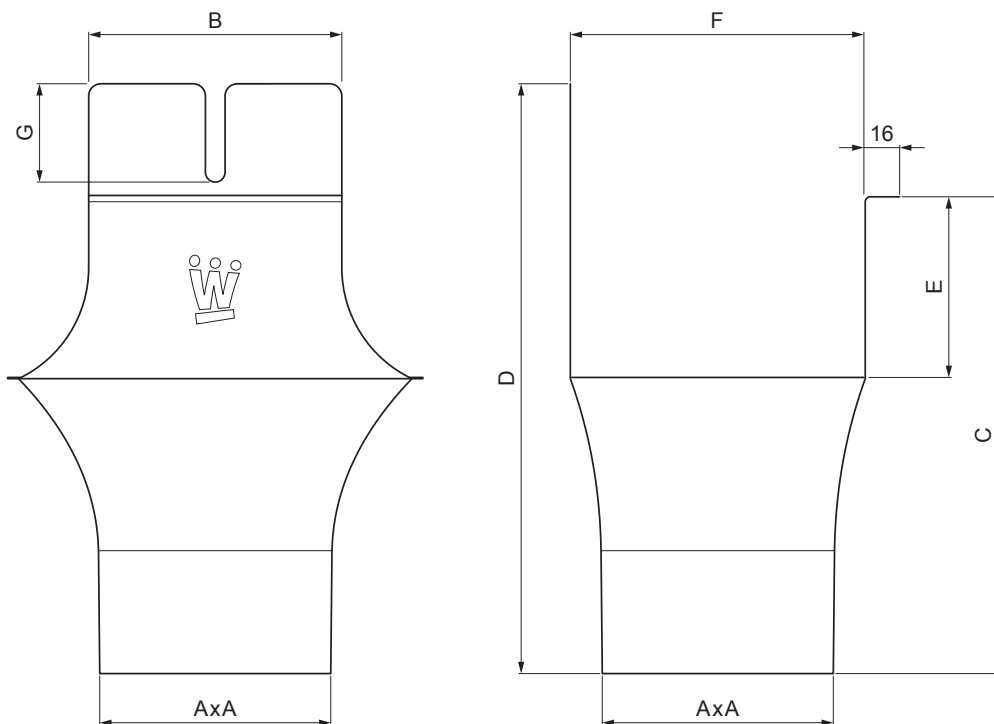

TEHNIČNI LIST

KOTLIČEK KVADRATNI

WH-WKLH

B Aluminij barvni – Bela– RAL 9010

Dimenzije [mm]							
Nominalna velikost	AxA	B	C	D	E	F	G
250-80/80	80x80	80	138	180	41	85	50
333-100/100	100x100	103	176	240	58	120	40
400-120/120	120x120	130	207	276	73	150	50

INDEKS		DATUM		PODPIS			
SPREMEMBA							
OZN. MAT.		R.O.		MASA kg		MER.	
DIM.-POLIZD.							
POM. OPR.				STN		RAZVRS.ŠT.	
SEST.	Ing. Kluska M.			OP.		ŠT.POZICIJE	
PREIZK.							
TEHNOL.		TEHNOL.		STARA SK.		ŠT.SK.	
NAZIV	Kotliček kvadratni			Št. strani	WH-WKLH		Str.