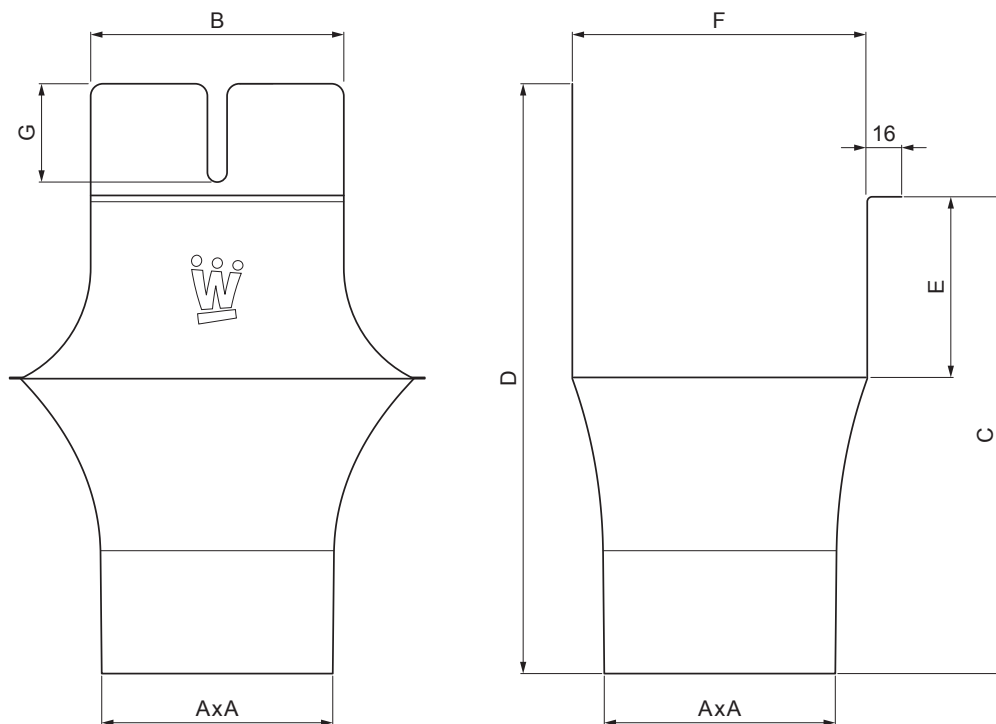

TEHNIČNI LIST

KOTLIČEK KVADRATNI

WH-WKLH

MZ Aluminij barvni – Zelena mahovo – RAL 6005

INDEKS		DATUM		PODPIS			
SPREMEMBA							
OZN. MAT.		R.O.	MASA kg	MER.			
DIM.-POLIZD.							
POM. OPR.			STN	RAZVRS.ŠT.			
SEST.	Ing. Kluska M.		OP.	ŠT.POZICIJE			
PREIZK.							
TEHNOL.	TEHNOL.		STARA SK.	ŠT.SK.			
NAZIV	Kotliček kvadratni		Št. strani	WH-WKLH	Str.		

Kreirano: 06.06.2026 17:59:29

Tehnične spremembe pridržane

Dimenzije [mm]							
Nominalna velikost	AxA	B	C	D	E	F	G
250-80/80	80x80	80	138	180	41	85	50
333-100/100	100x100	103	176	240	58	120	40
400-120/120	120x120	130	207	276	73	150	50