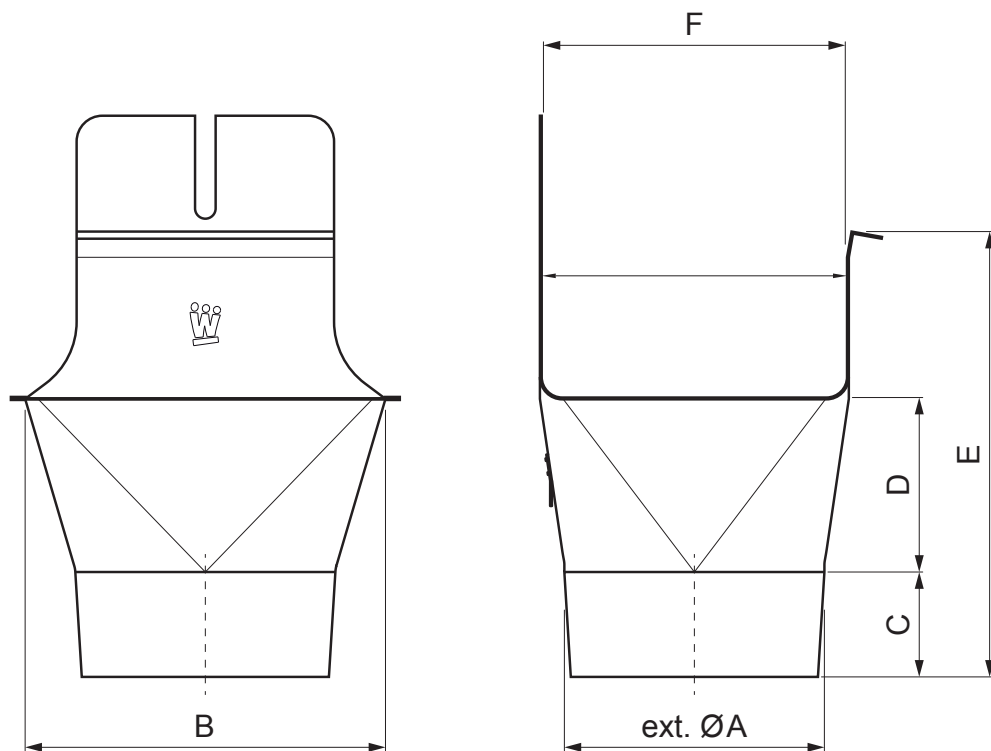

TEHNIČNI LIST

KOTLIČEK KVADRATNI/OKROGLO

WH-WKLHG

ZH Aluminij barvni – Anodic – RAL 7013

INDEKS		DATUM		PODPIS		KJG QUALITY®	Scan code for 3D model	
SPREMEMBA								
OZN. MAT.		R.O.		MASA kg		MER.		
DIM.-POLIZD.								
POM. OPR.				STN		RAZVRS.ŠT.		
SEST.	Ing. Kluska M.			OP.		ŠT.POZICIJE		
PREIZK.								
TEHNOL.		TEHNOL.		STARA SK.		ŠT.SK.		
NAZIV	Kotliček kvadratni/okroglo			Št. strani		WH-WKLHG	Str.	

Kreirano: 06.06.2026 17:36:40

Tehnične spremembe pridržane

Dimenzije [mm]						
Nominalna velikost	ØA	B	C	D	E	F
200/60	60	84	28	36	67	70
250/80	80	111	38	46	91	85
333/100	100	140	46	62	126	120
400/120	120	169	55	73	154	150