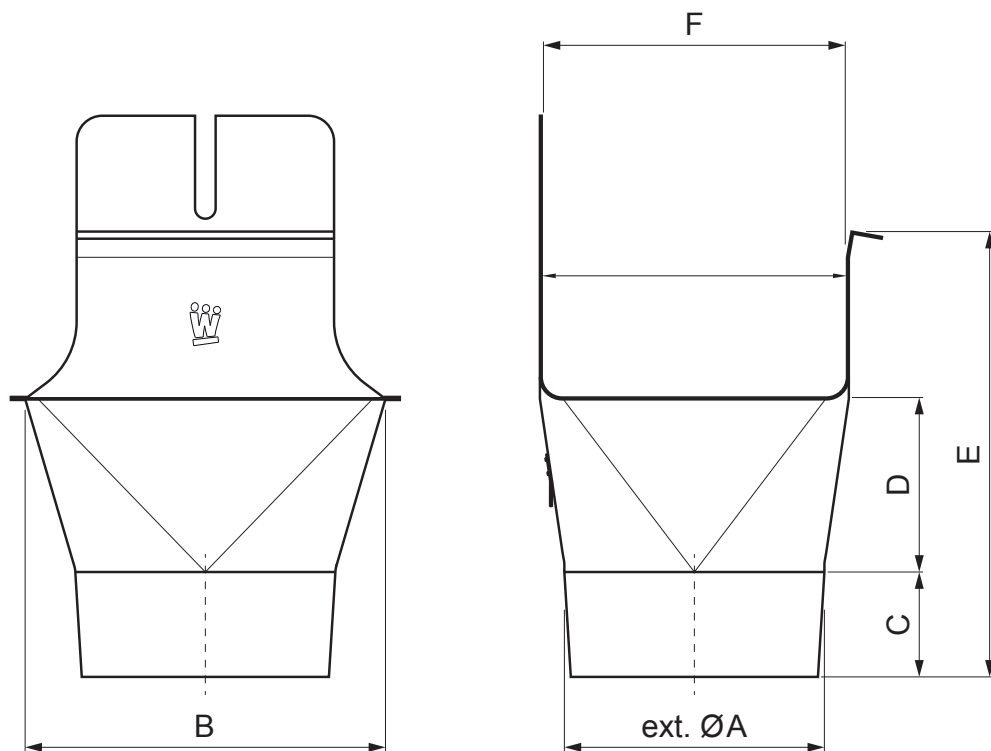

TEHNIČNI LIST

KOTLIČEK KVADRATNI/OKROGLO

WH-WKLHG

IC Aluminij barvni – Črna intenzivno – RAL 9005

Dimenzije [mm]						
Nominalna velikost	ØA	B	C	D	E	F
200/60	60	84	28	36	67	70
250/80	80	111	38	46	91	85
333/100	100	140	46	62	126	120
400/120	120	169	55	73	154	150

INDEKS		DATUM		PODPIS				
SPREMEMBA								
OZN. MAT.		R.O.		MASA kg		MER.		
DIM.-POLIZD.								
POM. OPR.				STN		RAZVRS.ŠT.		
SEST.	Ing. Kluska M.			OP.		ŠT.POZICIJE		
PREIZK.								
TEHNOL.	TEHNOL.			STARA SK.		ŠT.SK.		
NAZIV	Kotliček kvadratni/okroglo			Št. strani		WH-WKLHG	Str.	