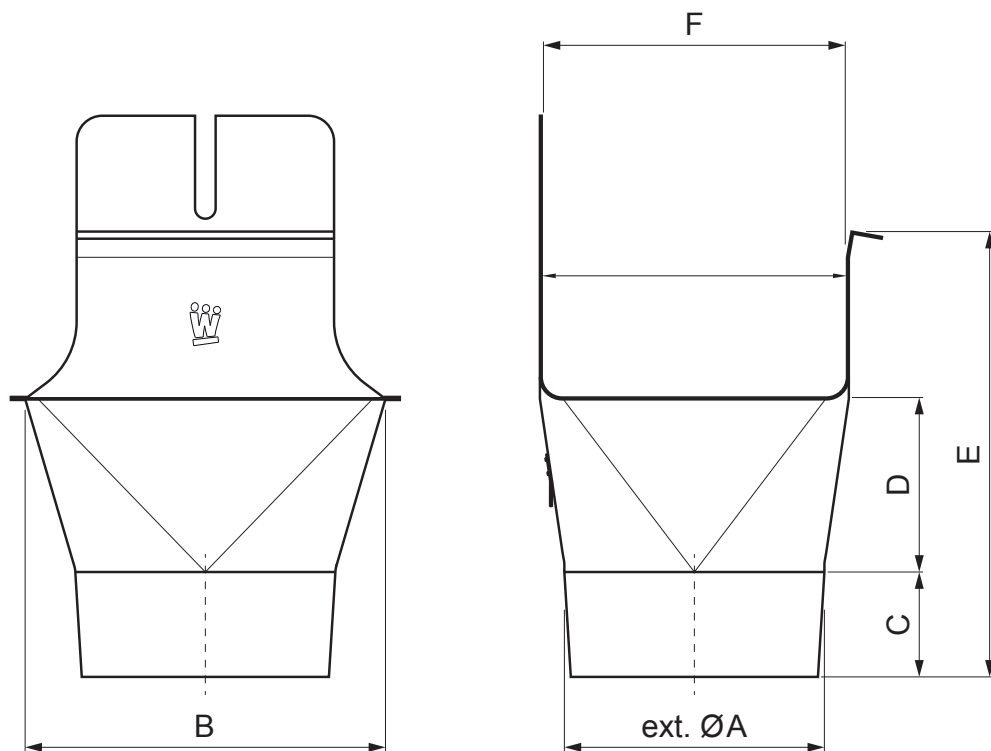

## KOTLIČEK KVADRATNI/OKROGLO

# WH-WKLHG

**OC** Aluminij barvni – Vinsko rdeča – RAL 3009

Dimenzije [mm]						
Nominalna velikost	ØA	B	C	D	E	F
200/60	60	84	28	36	67	70
250/80	80	111	38	46	91	85
333/100	100	140	46	62	126	120
400/120	120	169	55	73	154	150