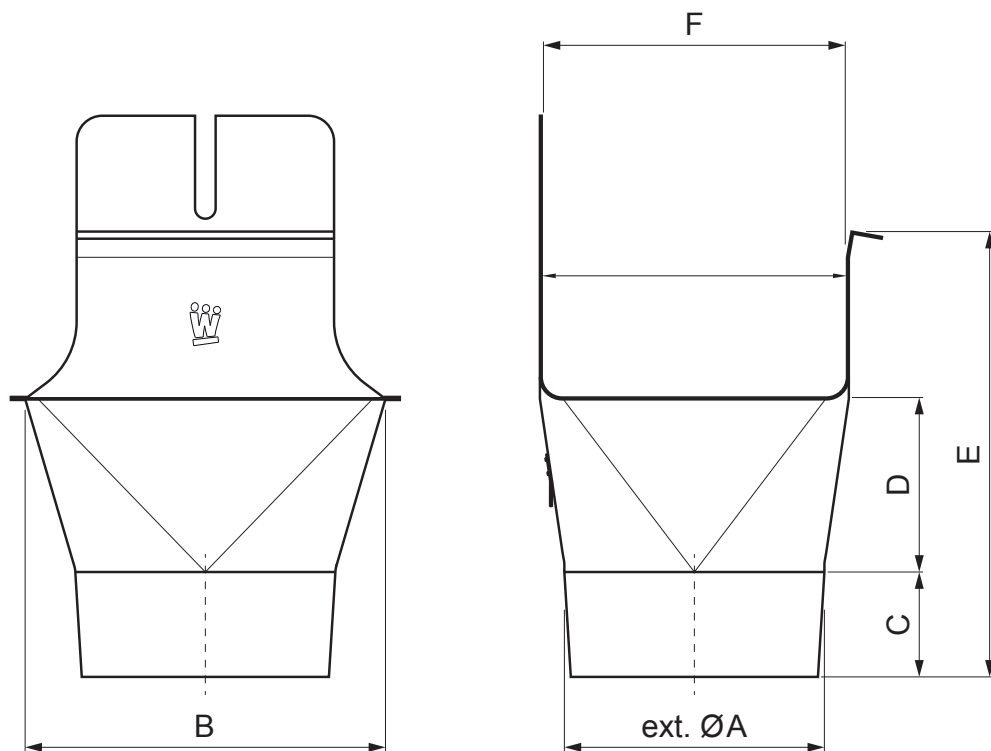

## KOTLIČEK KVADRATNI/OKROGLO

# WH-WKLHG

**B** Aluminij barvni – Bela – RAL 9010

Dimenzije [mm]						
Nominalna velikost	ØA	B	C	D	E	F
200/60	60	84	28	36	67	70
250/80	80	111	38	46	91	85
333/100	100	140	46	62	126	120
400/120	120	169	55	73	154	150