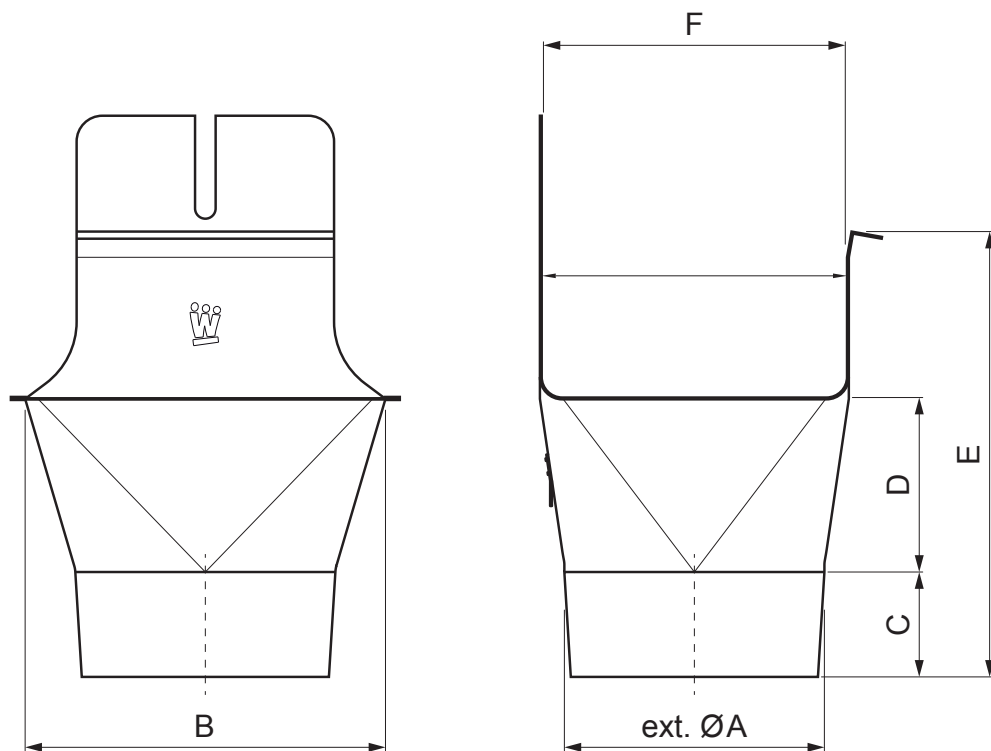

TEHNIČNI LIST

KOTLIČEK KVADRATNI/OKROGLO

WH-WKLHG

MZ Aluminij barvni – Zelena mahovo – RAL 6005

Dimenzije [mm]						
Nominalna velikost	ØA	B	C	D	E	F
200/60	60	84	28	36	67	70
250/80	80	111	38	46	91	85
333/100	100	140	46	62	126	120
400/120	120	169	55	73	154	150

INDEKS		DATUM		PODPIS			
SPREMEMBA							
OZN. MAT.		R.O.		MASA kg		MER.	
DIM.-POLIZD.							
POM. OPR.				STN		RAZVRS.ŠT.	
SEST.	Ing. Kluska M.			OP.		ŠT.POZICIJE	
PREIZK.							
TEHNOL.		TEHNOL.		STARA SK.		ŠT.SK.	
NAZIV	Kotliček kvadratni/okroglo			Št. strani		WH-WKLHG	Str.