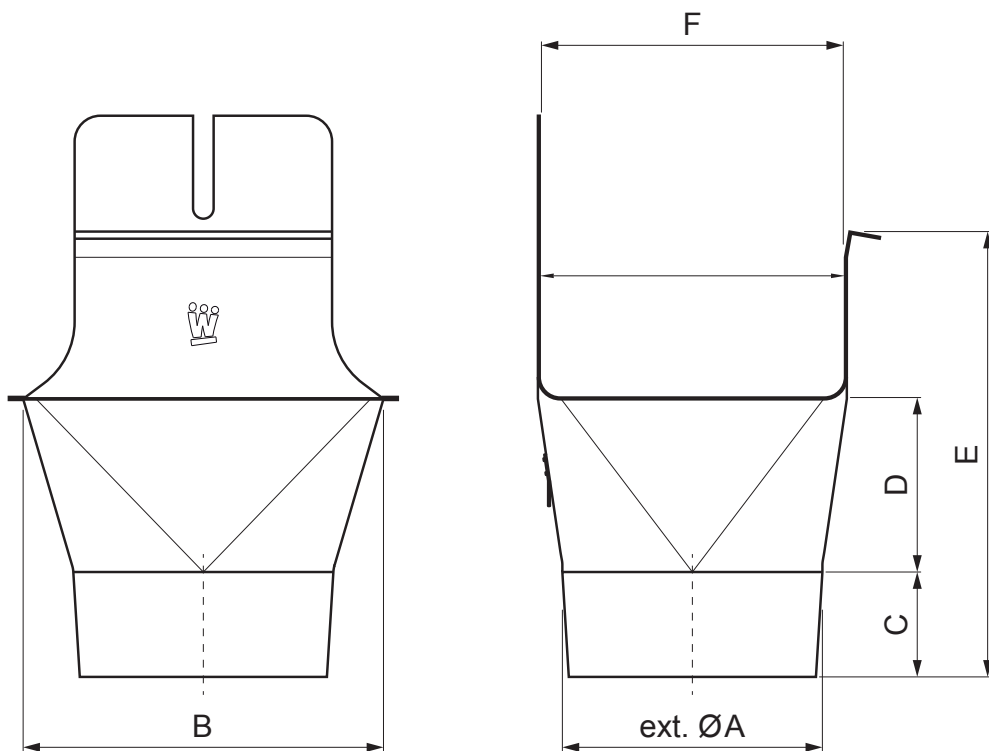

TEHNIČNI LIST

KOTLIČEK KVADRATNI/OKROGLO

WH-WKLHG

W Aluminij – Natur

INDEKS			DATUM	PODPIS	KJG QUALITY®	Scan code for 3D model	
SPREMEMBA							
OZN. MAT.				R.O.	MASA kg	MER.	
DIM.-POLIZD.							
POM. OPR.					STN	RAZVRS.ŠT.	
SEST.	Ing. Kluska M.				OP.	ŠT.POZICIJE	
PREIZK.							
TEHNOL.	TEHNOL.				STARA SK.	ŠT.SK.	
NAZIV	Kotliček kvadratni/okroglo				Št. strani	WH-WKLHG	Str.

Kreirano: 04.06.2026 11:44:57

Tehnične spremembe pridržane

Dimenzije [mm]						
Nominalna velikost	ØA	B	C	D	E	F
200/60	60	84	28	36	67	70
250/80	80	111	38	46	91	85
333/100	100	140	46	62	126	120
400/120	120	169	55	73	154	150