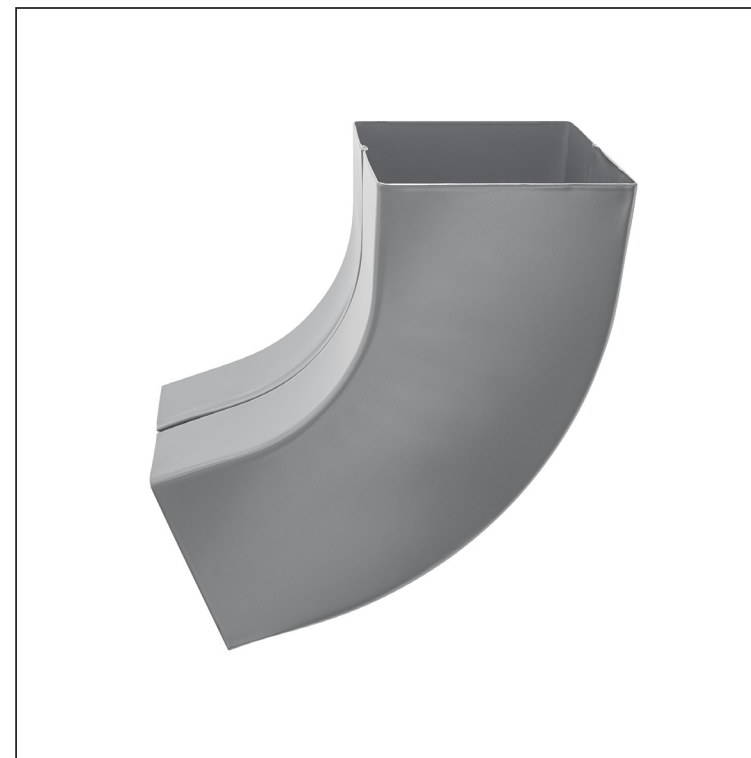

# KOLENO KVADRATNO 72°

## WH-WKH

**SS** Aluminij barvni – Siva mišje – RAL 7005

Dimenzije [mm]			
Nominalna velikost	AxA	A1xA1	L
80/80	78 x 78	83 x 83	210
100/100	98 x 98	103 x 103	270

INDEKS		DATUM		<b>KJG</b> QUALITY®	Scan code for 3D model 
SPREMEMBA		PODPIS			
OZN. MAT.		R.O.	MASA kg	MER.	
DIM.-POLIZD.					
POM. OPR.			STN	RAZVRS.ŠT.	
SEST.	Ing. Kluska M.		OP.	ŠT.POZICIJE	
PREIZK.					
TEHNOL.	TEHNOL.		STARA SK.	ŠT.SK.	
NAZIV	Koleno kvadratno 72°		Št. strani	WH-WKH	Str. 