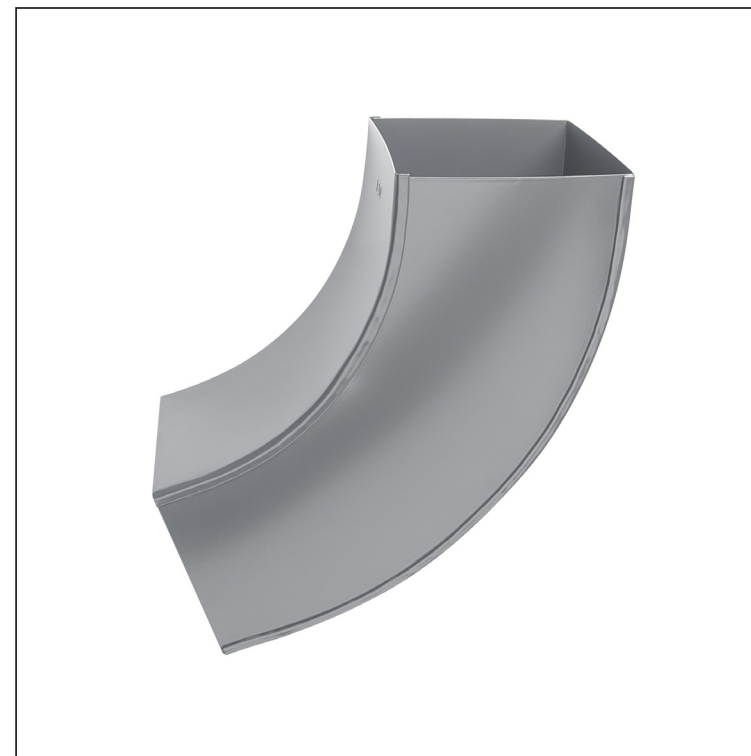

TEHNIČNI LIST

KOLENO KVADRATNO 72°

WH-WKH

SS Aluminij barvni – Siva mišje – RAL 7005

INDEKS SPREMEMBA	DATUM	PODPIS	KJG QUALITY®	Scan code for 3D model	
OZN. MAT.	R.O.	MASA kg	MER.		
DIM.-POLIZD.					
POM. OPR.			STN	RAZVRS.ŠT.	
SEST.	Ing. Kluska M.		OP.	ŠT.POZICIJE	
PREIZK.					
TEHNOL.	TEHNOL.		STARA SK.	ŠT.SK.	
NAZIV			WH-WKH		
Koleno kvadratno 72°			Št. strani	Str.	

Kreirano: 06.06.2026 07:27:50

Tehnične spremembe pridržane

Dimenzije [mm]			
Nominalna velikost	AxA	A1xA1	L
120/120	118 x 118	123 x 123	300