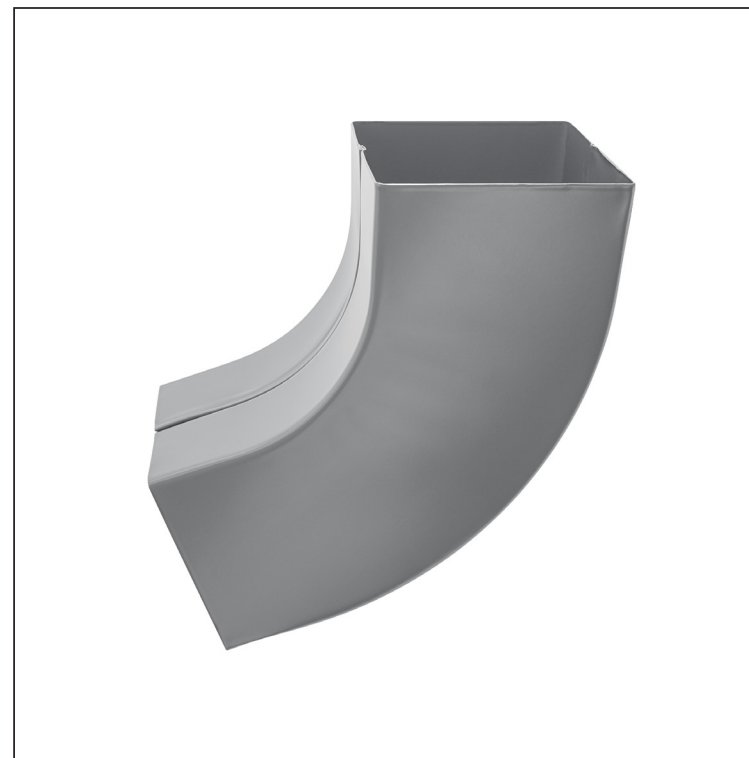

# KOLENO KVADRATNO 72°

# WH-WKH

**SS** Aluminij barvni – Siva mišje – RAL 7005

Dimenzije [mm]			
Nominalna velikost	AxA	A1xA1	L
80/80	78 x 78	83 x 83	210
100/100	98 x 98	103 x 103	270

INDEKS		DATUM		PODPIS				
SPREMEMBA								
OZN. MAT.		R.O.		MASA kg		MER.		
DIM.-POLIZD.								
POM. OPR.				STN		RAZVRS.ŠT.		
SEST.	Ing. Kluska M.			OP.		ŠT.POZICIJE		
PREIZK.								
TEHNOL.		TEHNOL.		STARA SK.		ŠT.SK.		
NAZIV	Koleno kvadratno 72°			Št. strani		WH-WKH	Str.	