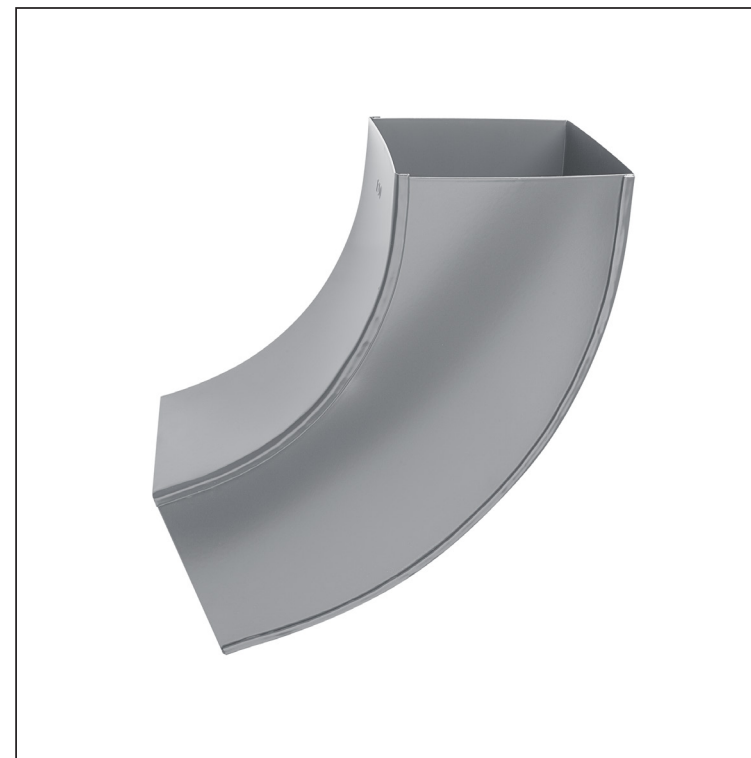

TEHNIČNI LIST

KOLENO KVADRATNO 72°

WH-WKH

SS Aluminij barvni – Siva mišje – RAL 7005

INDEKS SPREMEMBA	DATUM	PODPIS	KJG QUALITY®	Scan code for 3D model					
						OZN. MAT.	R.O.	MASA kg	MER.
DIM.-POLIZD.									
POM. OPR.			STN	RAZVRS.ŠT.					
SEST.	Ing. Kluska M.		OP.	ŠT.POZICIJE					
PREIZK.									
TEHNOL.	TEHNOL.		STARA SK.	ŠT.SK.					
NAZIV			WH-WKH						
Koleno kvadratno 72°			Št. strani	Str.					

Kreirano: 21.04.2026 20:53:36

Tehnične spremembe pridržane

Dimenzije [mm]			
Nominalna velikost	AxA	A1xA1	L
120/120	118 x 118	123 x 123	300