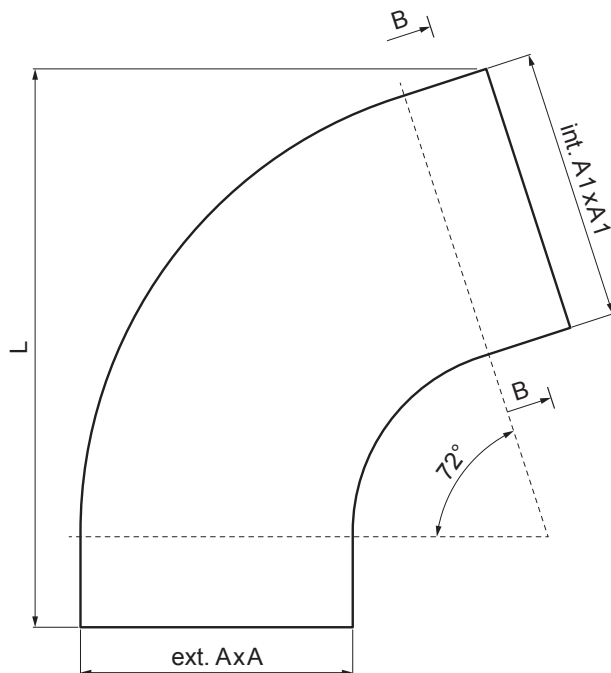

# KOLENO KVADRATNO 72°

## WH-WKH

**SS** Aluminij barvni – Siva mišje – RAL 7005

Dimenzije [mm]			
Nominalna velikost	AxA	A1xA1	L
80/80	78 x 78	83 x 83	210
100/100	98 x 98	103 x 103	270

INDEKS		DATUM		<b>KJG</b> QUALITY®	Scan code for 3D model 
SPREMEMBA		PODPIS			
OZN. MAT.		R.O.	MASA kg	MER.	
DIM.-POLIZD.					
POM. OPR.			STN	RAZVRS.ŠT.	
SEST.	Ing. Kluska M.		OP.	ŠT.POZICIJE	
PREIZK.					
TEHNOL.	TEHNOL.		STARA SK.	ŠT.SK.	
NAZIV	Koleno kvadratno 72°		Št. strani	WH-WKH	Str. 

Kreirano: 21.04.2026 20:53:36

Tehnične spremembe pridržane

Dimenzije [mm]			
Nominalna velikost	AxA	A1xA1	L
120/120	118 x 118	123 x 123	300