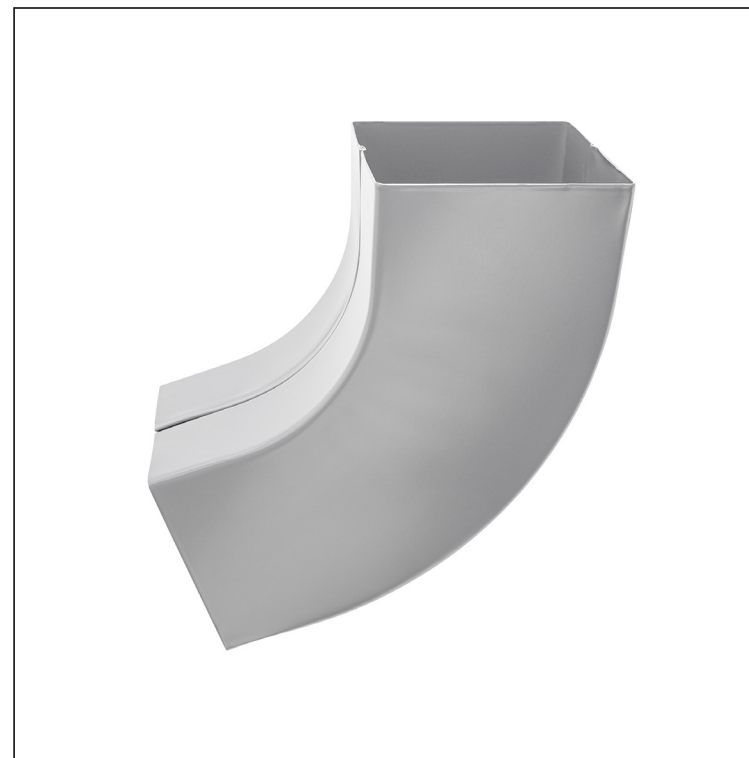

TEHNIČNI LIST

KOLENO KVADRATNO 72°

WH-WKH

BH Aluminij barvni – Srebrna – RAL 9006

Dimenzije [mm]			
Nominalna velikost	AxA	A1xA1	L
80/80	78 x 78	83 x 83	210
100/100	98 x 98	103 x 103	270

INDEKS		DATUM		PODPIS				
SPREMEMBA								
OZN. MAT.		R.O.		MASA kg		MER.		
DIM.-POLIZD.								
POM. OPR.				STN		RAZVRS.ŠT.		
SEST.	Ing. Kluska M.			OP.		ŠT.POZICIJE		
PREIZK.								
TEHNOL.		TEHNOL.		STARA SK.		ŠT.SK.		
NAZIV	Koleno kvadratno 72°			Št. strani		WH-WKH	Str.	

Kreirano: 07.06.2026 12:18:47

Tehnične spremembe pridržane