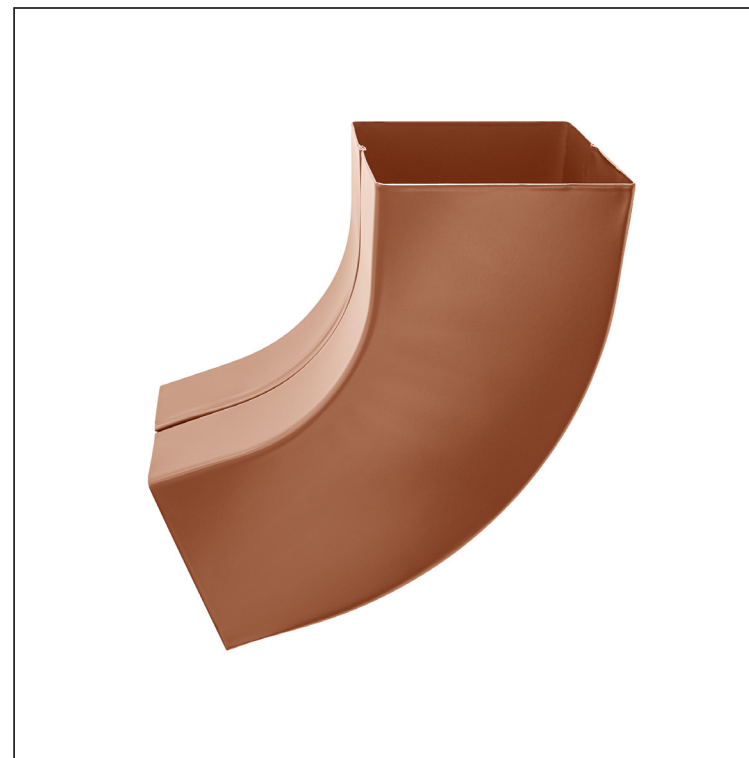

TEHNIČNI LIST

KOLENO KVADRATNO 72°

WH-WKH

MH Aluminij barvni – Opečno rdeča – RAL 8004

Dimenzije [mm]			
Nominalna velikost	AxA	A1xA1	L
80/80	78 x 78	83 x 83	210
100/100	98 x 98	103 x 103	270

INDEKS		DATUM		PODPIS			
SPREMEMBA							
OZN. MAT.		R.O.		MASA kg		MER.	
DIM.-POLIZD.							
POM. OPR.				STN		RAZVRS.ŠT.	
SEST.	Ing. Kluska M.			OP.		ŠT.POZICIJE	
PREIZK.							
TEHNOL.		TEHNOL.		STARASK.		ŠT.SK.	
NAZIV	Koleno kvadratno 72°			Št. strani		WH-WKH	Str.

Kreirano: 06.06.2026 16:25:33

Tehnične spremembe pridržane

TEHNIČNI LIST

KOLENO KVADRATNO 72°

WH-WKH

MH Aluminij barvni – Opečno rdeča – RAL 8004

INDEKS SPREMEMBA	DATUM	PODPIS	KJG QUALITY®	Scan code for 3D model	
OZN. MAT.	R.O.	MASA kg	MER.		
DIM.-POLIZD.					
POM. OPR.			STN	RAZVRS.ŠT.	
SEST.	Ing. Kluska M.		OP.	ŠT.POZICIJE	
PREIZK.					
TEHNOL.	TEHNOL.		STARA SK.	ŠT.SK.	
NAZIV			WH-WKH		
Koleno kvadratno 72°			Št. strani		Str.