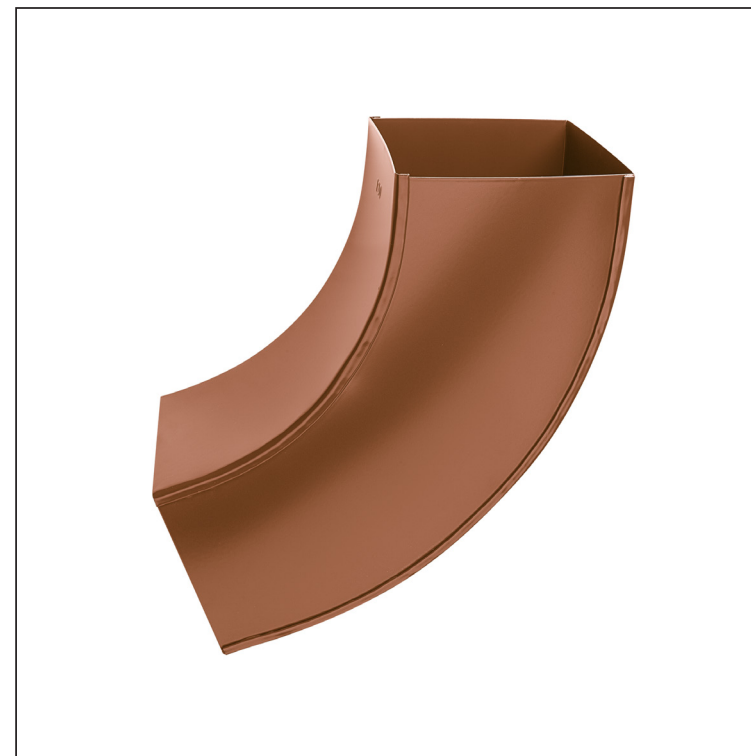

TEHNIČNI LIST

KOLENO KVADRATNO 72°

WH-WKH

MH Aluminij barvni – Opečno rdeča – RAL 8004

Dimenzije [mm]			
Nominalna velikost	AxA	A1xA1	L
80/80	78 x 78	83 x 83	210
100/100	98 x 98	103 x 103	270

INDEKS		DATUM		PODPIS			
SPREMEMBA							
OZN. MAT.		R.O.		MASA kg		MER.	
DIM.-POLIZD.							
POM. OPR.				STN		RAZVRS.ŠT.	
SEST.	Ing. Kluska M.			OP.		ŠT.POZICIJE	
PREIZK.							
TEHNOL.		TEHNOL.		STARASK.		ŠT.SK.	
NAZIV	Koleno kvadratno 72°			Št. strani		WH-WKH	Str.

Kreirano: 06.06.2026 16:25:33

Tehnične spremembe pridržane

TEHNIČNI LIST

KOLENO KVADRATNO 72°

WH-WKH

MH Aluminij barvni – Opečno rdeča – RAL 8004

INDEKS SPREMEMBA	DATUM	PODPIS	KJG QUALITY®	Scan code for 3D model	
OZN. MAT.	R.O.	MASA kg	MER.		
DIM.-POLIZD.					
POM. OPR.			STN	RAZVRS.ŠT.	
SEST.	Ing. Kluska M.		OP.	ŠT.POZICIJE	
PREIZK.					
TEHNOL.	TEHNOL.		STARA SK.	ŠT.SK.	
NAZIV			WH-WKH		
Koleno kvadratno 72°			Št. strani		Str.