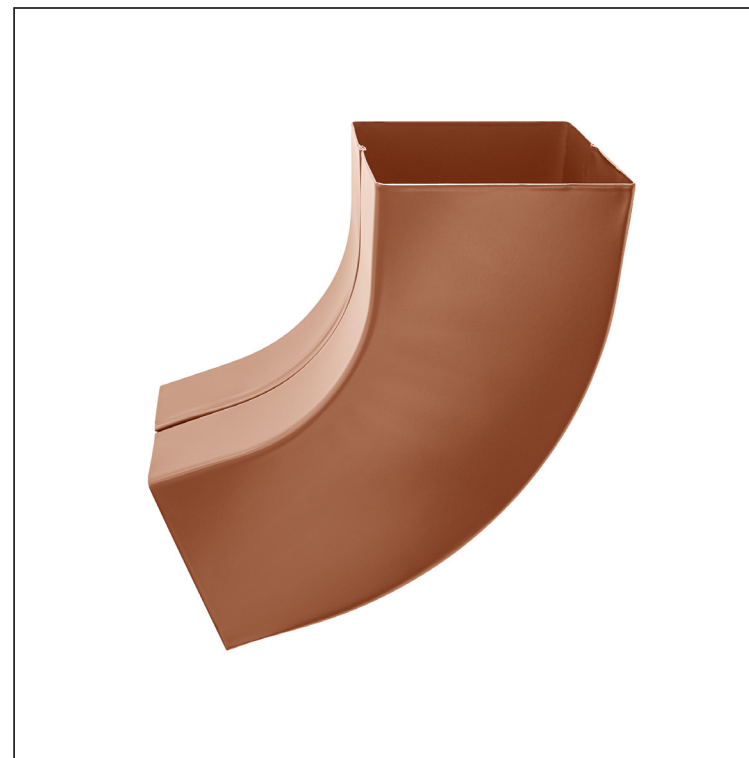

TEHNIČNI LIST

KOLENO KVADRATNO 72°

WH-WKH

MH Aluminij barvni – Opečno rdeča – RAL 8004

Dimenzije [mm]			
Nominalna velikost	AxA	A1xA1	L
80/80	78 x 78	83 x 83	210
100/100	98 x 98	103 x 103	270

INDEKS		DATUM		PODPIS				
SPREMEMBA								
OZN. MAT.		R.O.		MASA kg		MER.		
DIM.-POLIZD.								
POM. OPR.				STN		RAZVRS.ŠT.		
SEST.	Ing. Kluska M.			OP.		ŠT.POZICIJE		
PREIZK.								
TEHNOL.		TEHNOL.		STARASK.		ŠT.SK.		
NAZIV	Koleno kvadratno 72°			Št. strani		WH-WKH	Str.	

Kreirano: 22.04.2026 12:02:11

Tehnične spremembe pridržane

TEHNIČNI LIST

KOLENO KVADRATNO 72°

WH-WKH

MH Aluminij barvni – Opečno rdeča – RAL 8004

INDEKS			DATUM	PODPIS	KJG QUALITY®	Scan code for 3D model 
SPREMEMBA						
OZN. MAT.			R.O.	MASA kg	MER.	
DIM.–POLIZD.						
POM. OPR.				STN	RAZVRS.ŠT.	
SEST.	Ing. Kluska M.			OP.	ŠT.POZICIJE	
PREIZK.						
TEHNOL.	TEHNOL.			STARASK.	ŠT.SK.	
NAZIV	Koleno kvadratno 72°			Št. strani	WH-WKH	Str. 