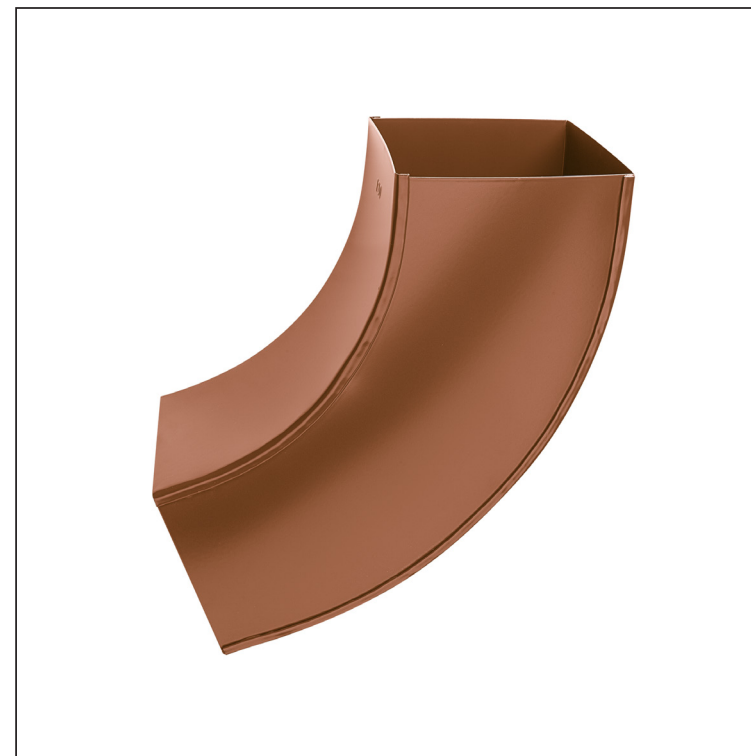

TEHNIČNI LIST

KOLENO KVADRATNO 72°

WH-WKH

MH Aluminij barvni – Opečno rdeča – RAL 8004

Dimenzije [mm]			
Nominalna velikost	AxA	A1xA1	L
80/80	78 x 78	83 x 83	210
100/100	98 x 98	103 x 103	270

INDEKS		DATUM		PODPIS				
SPREMEMBA								
OZN. MAT.		R.O.		MASA kg		MER.		
DIM.-POLIZD.								
POM. OPR.				STN		RAZVRS.ŠT.		
SEST.	Ing. Kluska M.			OP.		ŠT.POZICIJE		
PREIZK.								
TEHNOL.		TEHNOL.		STARASK.		ŠT.SK.		
NAZIV	Koleno kvadratno 72°			Št. strani		WH-WKH	Str.	

Kreirano: 22.04.2026 12:02:11

Tehnične spremembe pridržane

TEHNIČNI LIST

KOLENO KVADRATNO 72°

WH-WKH

MH Aluminij barvni – Opečno rdeča – RAL 8004

INDEKS			DATUM	PODPIS	KJG QUALITY®	Scan code for 3D model 
SPREMEMBA						
OZN. MAT.			R.O.	MASA kg	MER.	
DIM.–POLIZD.						
POM. OPR.				STN	RAZVRS.ŠT.	
SEST.	Ing. Kluska M.			OP.	ŠT.POZICIJE	
PREIZK.						
TEHNOL.	TEHNOL.			STARASK.	ŠT.SK.	
NAZIV	Koleno kvadratno 72°			Št. strani	WH-WKH	Str. 