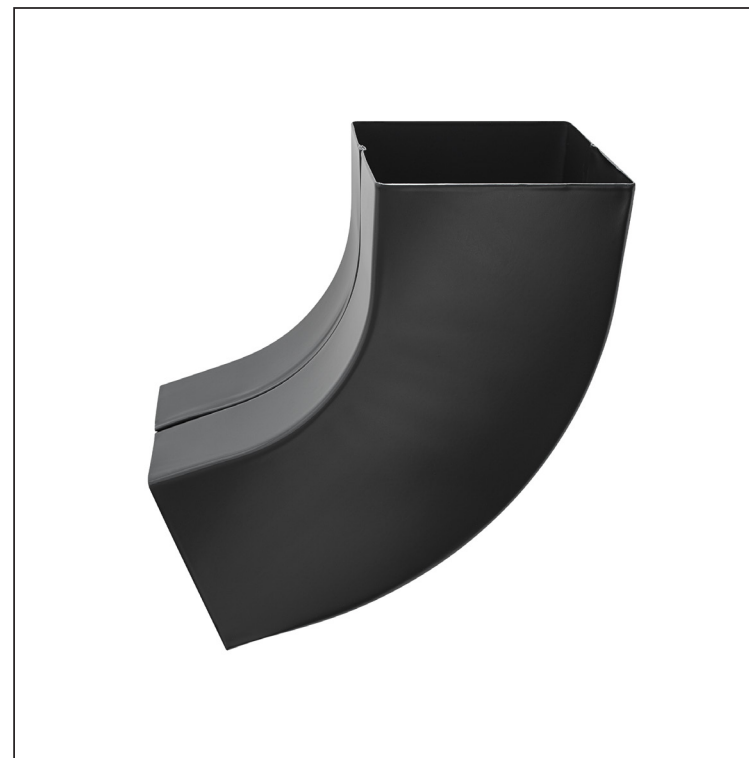

TEHNIČNI LIST

KOLENO KVADRATNO 72°

WH-WKH

IC Aluminij barvni – Črna intenzivno – RAL 9005

Dimenzije [mm]			
Nominalna velikost	AxA	A1xA1	L
80/80	78 x 78	83 x 83	210
100/100	98 x 98	103 x 103	270

INDEKS		DATUM		KJG QUALITY®	Scan code for 3D model 
SPREMEMBA		PODPIS			
OZN. MAT.		R.O.	MASA kg	MER.	
DIM.-POLIZD.					
POM. OPR.			STN	RAZVRS.ŠT.	
SEST.	Ing. Kluska M.		OP.	ŠT.POZICIJE	
PREIZK.					
TEHNOL.	TEHNOL.		STARASK.	ŠT.SK.	
NAZIV	Koleno kvadratno 72°		Št. strani	WH-WKH	Str. 

Kreirano: 22.04.2026 09:41:46

Tehnične spremembe pridržane

TEHNIČNI LIST

KOLENO KVADRATNO 72°

WH-WKH

IC Aluminij barvni – Črna intenzivno – RAL 9005

INDEKS SPREMEMBA	DATUM			
	PODPIS			
OZN. MAT.	R.O.		MASA kg	MER.
DIM.-POLIZD.				
POM. OPR.			STN	RAZVRS.ŠT.
SEST.	Ing. Kluska M.		OP.	ŠT.POZICIJE
PREIZK.				
TEHNOL.	TEHNOL.		STARA SK.	ŠT.SK.
NAZIV			WH-WKH	
Koleno kvadratno 72°			Št. strani	Str. 