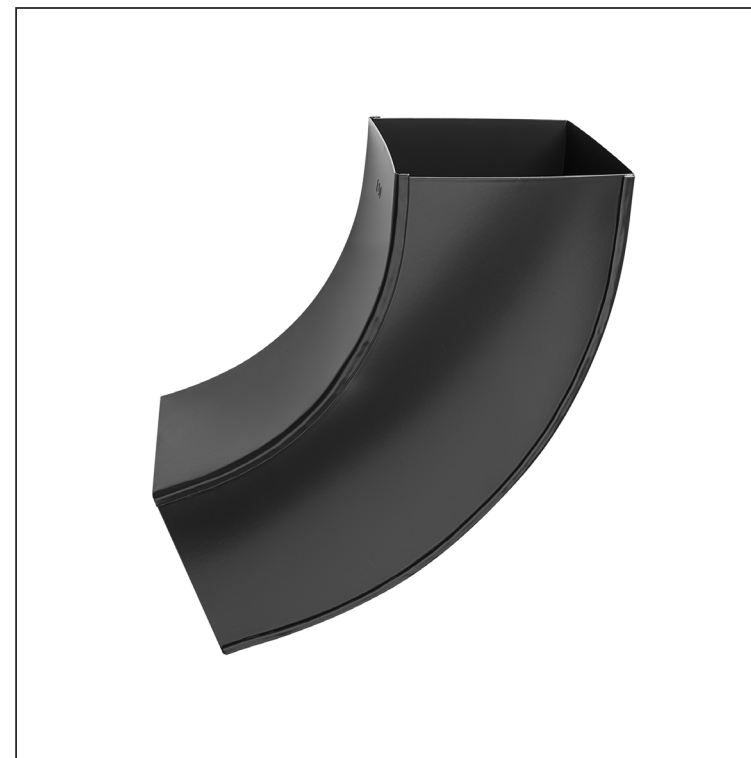

TEHNIČNI LIST

KOLENO KVADRATNO 72°

WH-WKH

IC Aluminij barvni – Črna intenzivno – RAL 9005

Dimenzije [mm]			
Nominalna velikost	AxA	A1xA1	L
80/80	78 x 78	83 x 83	210
100/100	98 x 98	103 x 103	270

INDEKS		DATUM		KJG QUALITY®	Scan code for 3D model 
SPREMEMBA		PODPIS			
OZN. MAT.		R.O.	MASA kg	MER.	
DIM.-POLIZD.					
POM. OPR.			STN	RAZVRS.ŠT.	
SEST.	Ing. Kluska M.		OP.	ŠT.POZICIJE	
PREIZK.					
TEHNOL.	TEHNOL.		STARASK.	ŠT.SK.	
NAZIV	Koleno kvadratno 72°		Št. strani	WH-WKH	Str. 

Kreirano: 22.04.2026 09:41:46

Tehnične spremembe pridržane

TEHNIČNI LIST

KOLENO KVADRATNO 72°

WH-WKH

IC Aluminij barvni – Črna intenzivno – RAL 9005

INDEKS SPREMEMBA	DATUM			
	PODPIS			
OZN. MAT.	R.O.		MASA kg	MER.
DIM.-POLIZD.				
POM. OPR.			STN	RAZVRS.ŠT.
SEST.	Ing. Kluska M.		OP.	ŠT.POZICIJE
PREIZK.				
TEHNOL.	TEHNOL.		STARA SK.	ŠT.SK.
NAZIV			WH-WKH	
Koleno kvadratno 72°			Št. strani	Str. 