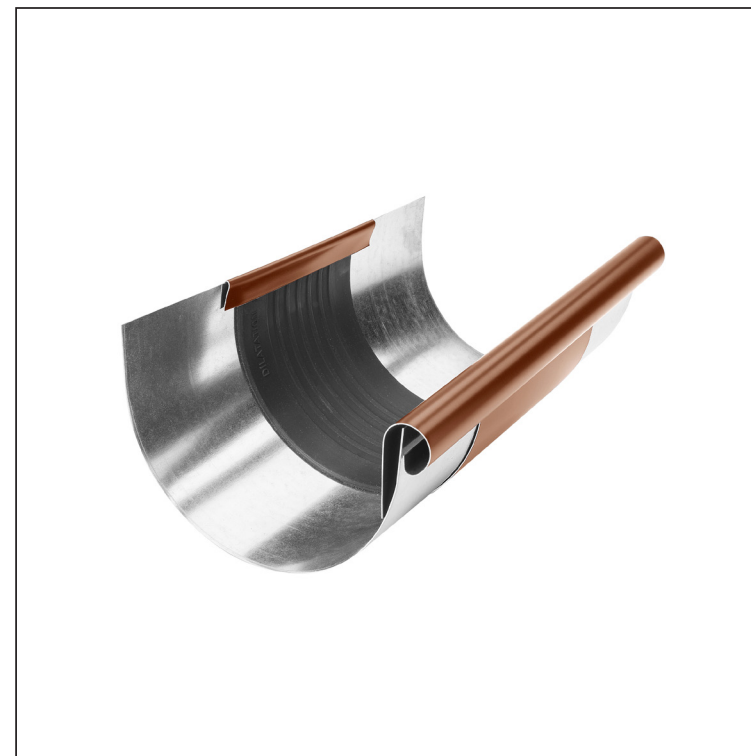

TEHNIČNI LIST

DILETACIJA ZA ŽLEB POLKROŽNI

P-PZDI

MH Pocinkano barvano – Opečno rdeča – RAL 8004

INDEKS			DATUM	PODPIS	KJG QUALITY®	Scan code for 3D model	
SPREMEMBA							
OZN. MAT.			R.O.	MASA kg	MER.		
DIM.-POLIZD.							
POM. OPR.				STN	RAZVRS.ŠT.		
SEST.	Ing. Kluska M.			OP.	ŠT.POZICIJE		
PREIZK.							
TEHNOL.	TEHNOL.			STARA SK.	ŠT.SK.		
NAZIV	Diletacija za žleb polkrožni			Št. strani	P-PZDI		Str.

Kreirano: 20.04.2026 23:54:27

Tehnične spremembe pridržane

Dimenzije [mm]					
Nominalna velikost	Ø D 1	Ø D	A	B	r. š.
250/260	19	105	83	37	191
280/260	21	127	77	43	214
333/260	21	153	75	40	262
400/260	23	190	84	34	316