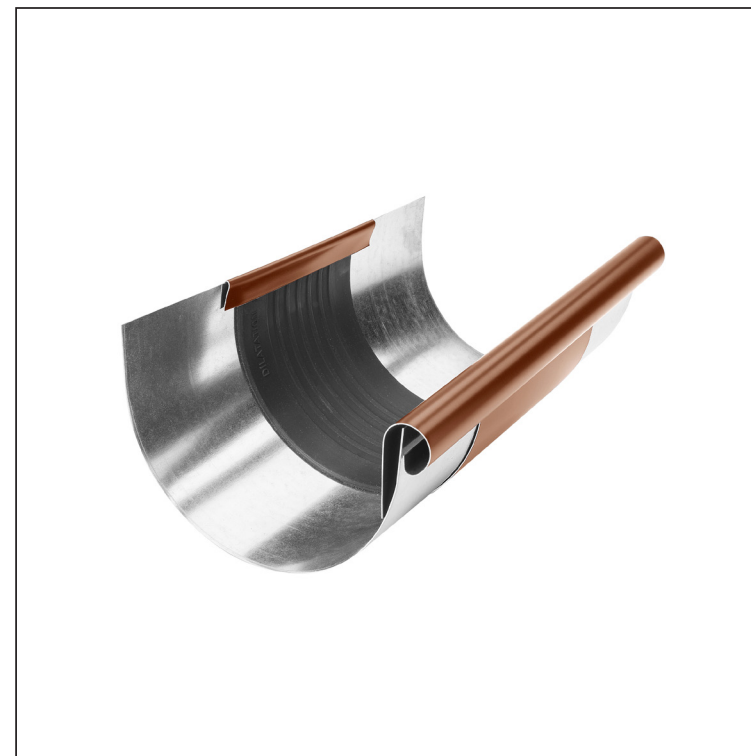

# DILETACIJA ZA ŽLEB POLKROŽNI

## P-PZDI

**MH** Pocinkano barvano – Opečno rdeča – RAL 8004

INDEKS			DATUM	PODPIS	<b>KJG</b> QUALITY®	Scan code for 3D model	
SPREMEMBA							
OZN. MAT.			R.O.	MASA kg	MER.		
DIM.-POLIZD.							
POM. OPR.				STN	RAZVRS.ŠT.		
SEST.	Ing. Kluska M.			OP.	ŠT.POZICIJE		
PREIZK.							
TEHNOL.	TEHNOL.			STARA SK.	ŠT.SK.		
NAZIV	Diletacija za žleb polkrožni			Št. strani	P-PZDI		Str.