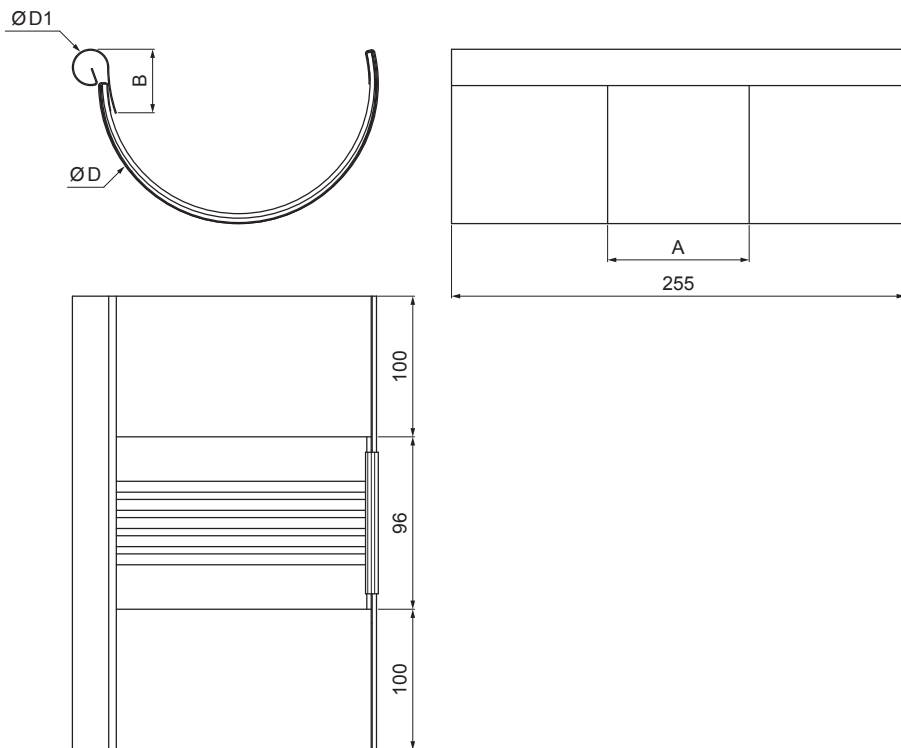

## P-PZDI

**MH** Pocinkano barvano – Opečno rdeča – RAL 8004

INDEKS			DATUM	PODPIS	<b>KJG</b> QUALITY®	Scan code for 3D model	
SPREMEMBA							
OZN. MAT.			R.O.	MASA kg	MER.		
DIM.-POLIZD.					STN		
POM. OPR.					OP.		
SEST.	Ing. Kluska M.				ST.POZICIJE		
PREIZK.					ŠT.SK.		
TEHNOL.	TEHNOL.				STARA SK.		ŠT.SK.
NAZIV	Diletacija za žleb polkrožni			Št. strani	P-PZDI		Str.

Kreirano: 21.04.2026 00:58:23

Tehnične spremembe pridržane

Dimenzije [mm]					
Nominalna velikost	Ø D 1	Ø D	A	B	r. š.
250/260	19	105	83	37	191
280/260	21	127	77	43	214
333/260	21	153	75	40	262
400/260	23	190	84	34	316