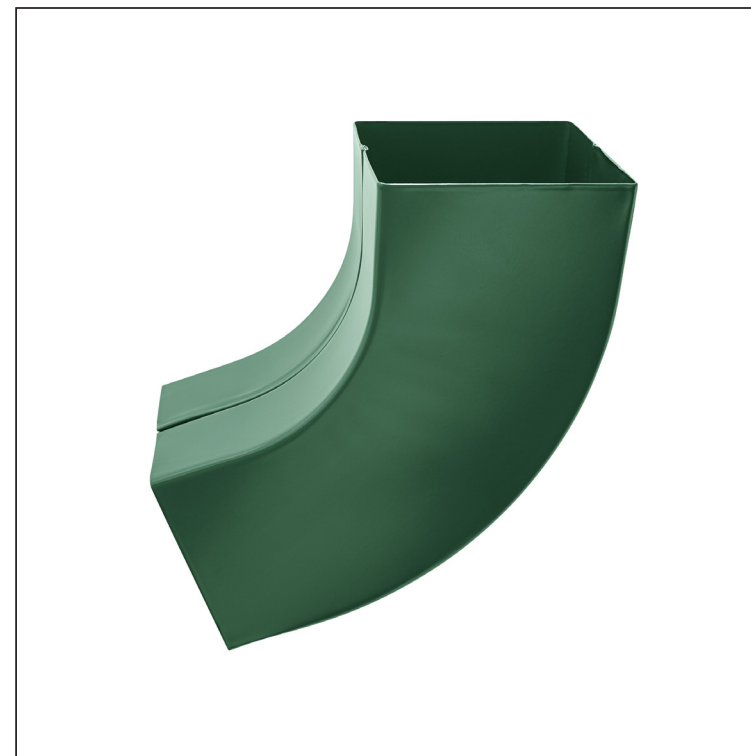

# KOLENO KVADRATNO 72°

WH-WKH

**MZ** Aluminij barvni – Zelena mahovo – RAL 6005

Dimenzije [mm]			
Nominalna velikost	AxA	A1xA1	L
80/80	78 x 78	83 x 83	210
100/100	98 x 98	103 x 103	270

INDEKS		DATUM		<b>KJG</b> QUALITY®	Scan code for 3D model	
SPREMEMBA		PODPIS				
OZN. MAT.		R.O.	MASA kg	MER.		
DIM.-POLIZD.						
POM. OPR.			STN	RAZVRS.ŠT.		
SEST.	Ing. Kluska M.		OP.	ŠT.POZICIJE		
PREIZK.						
TEHNOL.	TEHNOL.		STARA SK.	ŠT.SK.		
NAZIV	Koleno kvadratno 72°		Št. strani	WH-WKH	Str.	