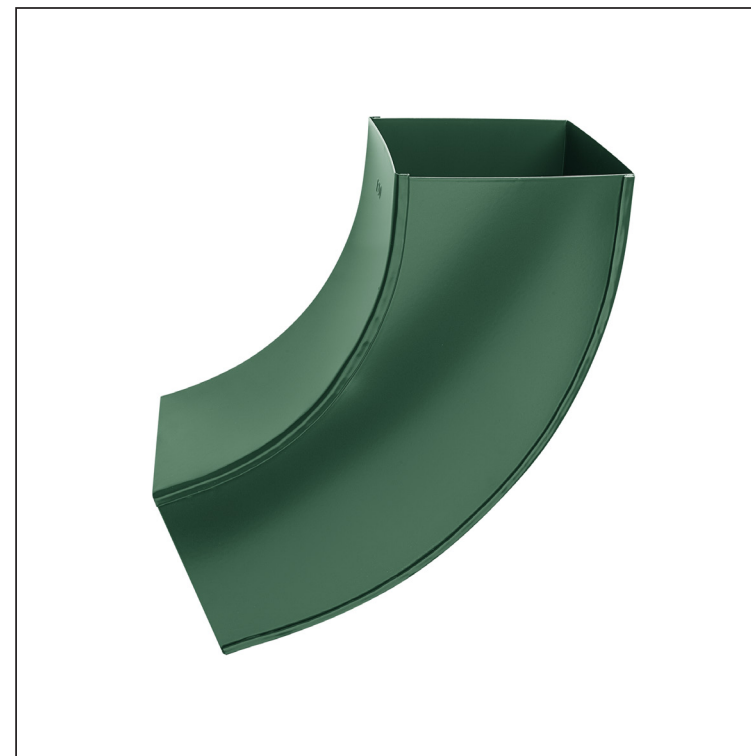

TEHNIČNI LIST

KOLENO KVADRATNO 72°

WH-WKH

MZ Aluminij barvni – Zelena mahovo – RAL 6005

INDEKS SPREMEMBA	DATUM	PODPIS	KJG QUALITY®	Scan code for 3D model					
						OZN. MAT.	R.O.	MASA kg	MER.
DIM.-POLIZD.									
POM. OPR.			STN	RAZVRS.ŠT.					
SEST.	Ing. Kluska M.		OP.	ŠT.POZICIJE					
PREIZK.									
TEHNOL.	TEHNOL.		STARASK.	ŠT.SK.					
NAZIV Koleno kvadratno 72°			Št. strani	WH-WKH	Str.				

Kreirano: 21.04.2026 20:27:16

Tehnične spremembe pridržane

Dimenzije [mm]			
Nominalna velikost	AxA	A1xA1	L
120/120	118 x 118	123 x 123	300