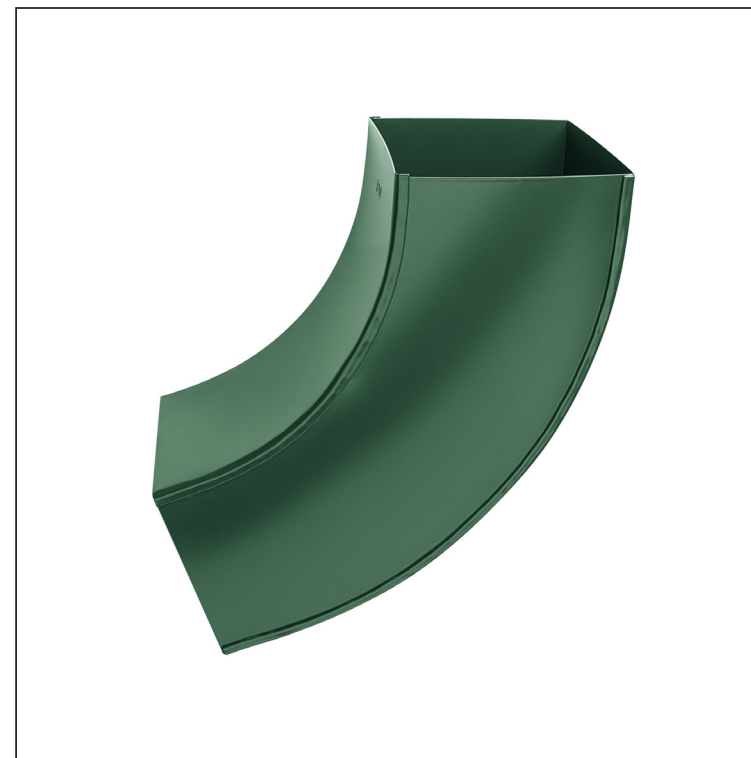

TEHNIČNI LIST

KOLENO KVADRATNO 72°

WH-WKH

MZ Aluminij barvni – Zelena mahovo – RAL 6005

Dimenzije [mm]			
Nominalna velikost	AxA	A1xA1	L
80/80	78 x 78	83 x 83	210
100/100	98 x 98	103 x 103	270

INDEKS		DATUM		PODPIS				
SPREMEMBA								
OZN. MAT.		R.O.		MASA kg		MER.		
DIM.-POLIZD.								
POM. OPR.				STN		RAZVRS.ŠT.		
SEST.	Ing. Kluska M.			OP.		ŠT.POZICIJE		
PREIZK.								
TEHNOL.		TEHNOL.		STARASK.		ŠT.SK.		
NAZIV	Koleno kvadratno 72°			Št. strani		WH-WKH	Str.	

Kreirano: 06.06.2026 16:58:02

Tehnične spremembe pridržane

TEHNIČNI LIST

KOLENO KVADRATNO 72°

WH-WKH

MZ Aluminij barvni – Zelena mahovo – RAL 6005

INDEKS SPREMEMBA		DATUM	PODPIS	KJG QUALITY®	Scan code for 3D model	
OZN. MAT.		R.O.	MASA kg	MER.		
DIM.–POLIZD.						
POM. OPR.			STN	RAZVRS.ŠT.		
SEST.	Ing. Kluska M.		OP.	ŠT.POZICIJE		
PREIZK.						
TEHNOL.	TEHNOL.		STARA SK.	ŠT.SK.		
NAZIV	Koleno kvadratno 72°		Št. strani	WH-WKH	Str.	