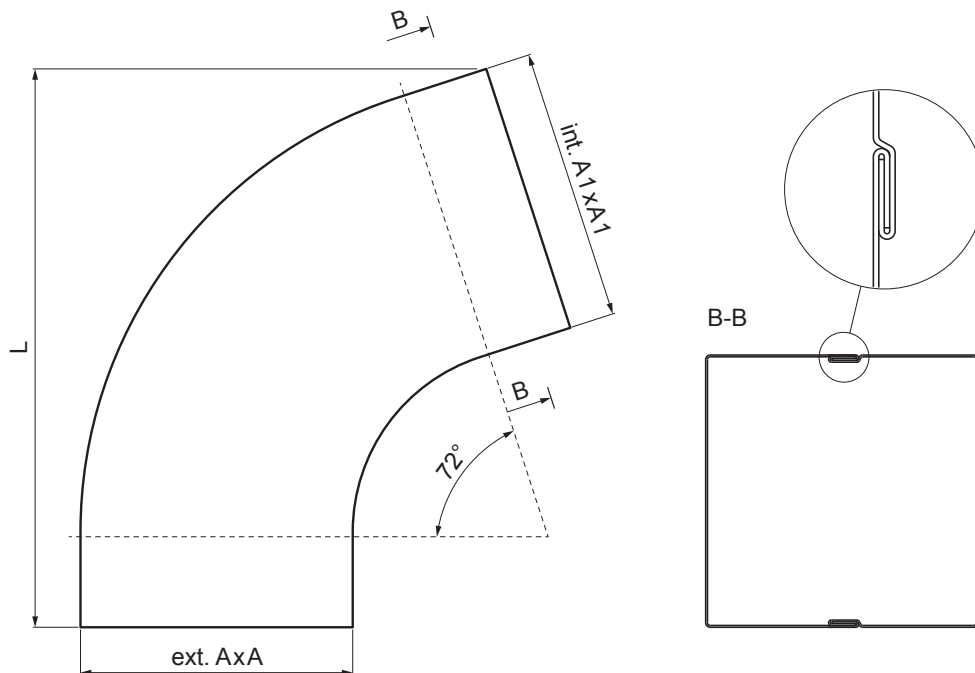

# KOLENO KVADRATNO 72°

WH-WKH

**MZ** Aluminij barvni – Zelena mahovo – RAL 6005

Dimenzije [mm]			
Nominalna velikost	AxA	A1xA1	L
80/80	78 x 78	83 x 83	210
100/100	98 x 98	103 x 103	270

INDEKS		DATUM		<b>KJG</b> QUALITY®	Scan code for 3D model	
SPREMEMBA		PODPIS				
OZN. MAT.		R.O.	MASA kg	MER.		
DIM.-POLIZD.						
POM. OPR.			STN	RAZVRS.ŠT.		
SEST.	Ing. Kluska M.		OP.	ŠT.POZICIJE		
PREIZK.						
TEHNOL.	TEHNOL.		STARA SK.	ŠT.SK.		
NAZIV	Koleno kvadratno 72°		Št. strani	WH-WKH	Str.	

Kreirano: 21.04.2026 20:27:16

Tehnične spremembe pridržane

Dimenzije [mm]			
Nominalna velikost	AxA	A1xA1	L
120/120	118 x 118	123 x 123	300