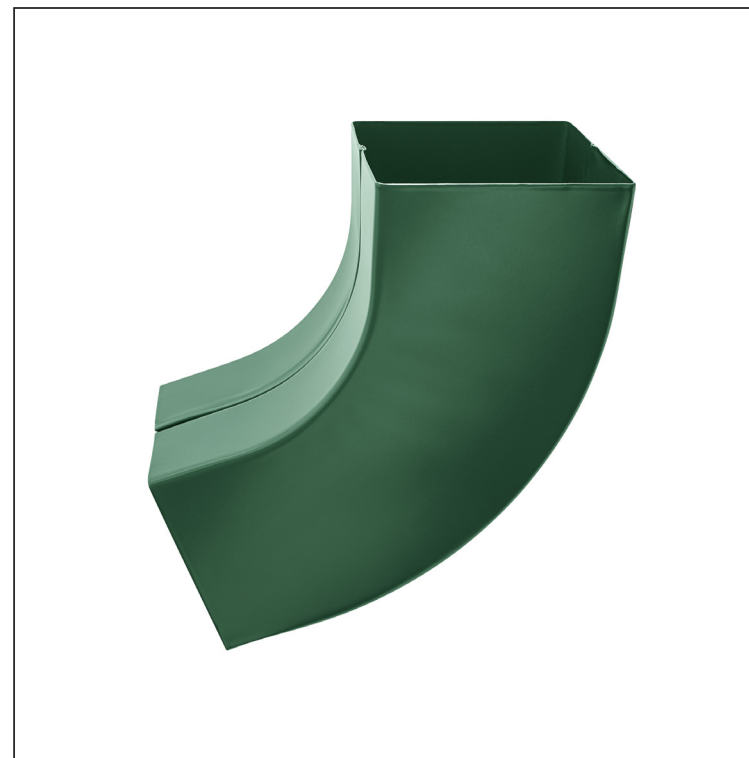

TEHNIČNI LIST

KOLENO KVADRATNO 72°

WH-WKH

MZ Aluminij barvni – Zelena mahovo – RAL 6005

Dimenzije [mm]			
Nominalna velikost	AxA	A1xA1	L
80/80	78 x 78	83 x 83	210
100/100	98 x 98	103 x 103	270

INDEKS		DATUM		PODPIS				
SPREMEMBA								
OZN. MAT.		R.O.		MASA kg		MER.		
DIM.-POLIZD.								
POM. OPR.				STN		RAZVRS.ŠT.		
SEST.	Ing. Kluska M.			OP.		ŠT.POZICIJE		
PREIZK.								
TEHNOL.		TEHNOL.		STARASK.		ŠT.SK.		
NAZIV	Koleno kvadratno 72°			Št. strani		WH-WKH	Str.	

Kreirano: 06.06.2026 16:58:02

Tehnične spremembe pridržane

TEHNIČNI LIST

KOLENO KVADRATNO 72°

WH-WKH

MZ Aluminij barvni – Zelena mahovo – RAL 6005

INDEKS SPREMEMBA		DATUM	PODPIS	KJG QUALITY®	Scan code for 3D model	
OZN. MAT.		R.O.	MASA kg	MER.		
DIM.–POLIZD.						
POM. OPR.			STN	RAZVRS.ŠT.		
SEST.	Ing. Kluska M.		OP.	ŠT.POZICIJE		
PREIZK.						
TEHNOL.	TEHNOL.		STARA SK.	ŠT.SK.		
NAZIV	Koleno kvadratno 72°		Št. strani	WH-WKH	Str.	