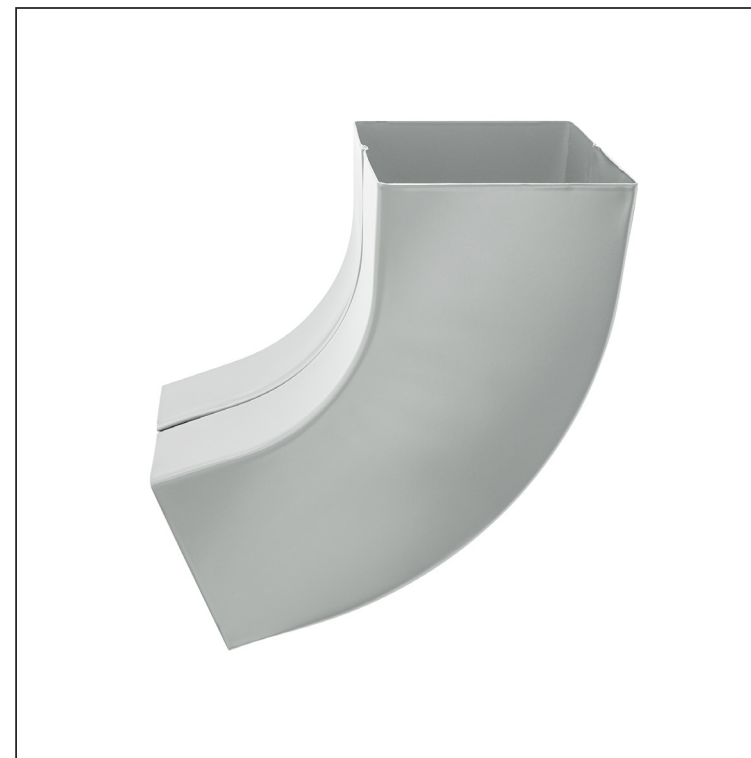

TEHNIČNI LIST

KOLENO KVADRATNO 72°

WH-WKH

ZS Aluminij barvni – Cink siva – RAL extra

INDEKS SPREMEMBA	DATUM	PODPIS	KJG QUALITY®	Scan code for 3D model	
OZN. MAT.	R.O.	MASA kg	MER.		
DIM.-POLIZD.					
POM. OPR.		STN	RAZVRS.ŠT.		
SEST. Ing. Kluska M.		OP.	ŠT.POZICIJE		
PREIZK.					
TEHNOL.	TEHNOL.	STARA SK.	ŠT.SK.		
NAZIV	Koleno kvadratno 72°		Št. strani	WH-WKH	Str.

Kreirano: 21.04.2026 05:21:51

Tehnične spremembe pridržane

Dimenzije [mm]			
Nominalna velikost	AxA	A1xA1	L
80/80	78 x 78	83 x 83	210
100/100	98 x 98	103 x 103	270

TEHNIČNI LIST

KOLENO KVADRATNO 72°

WH-WKH