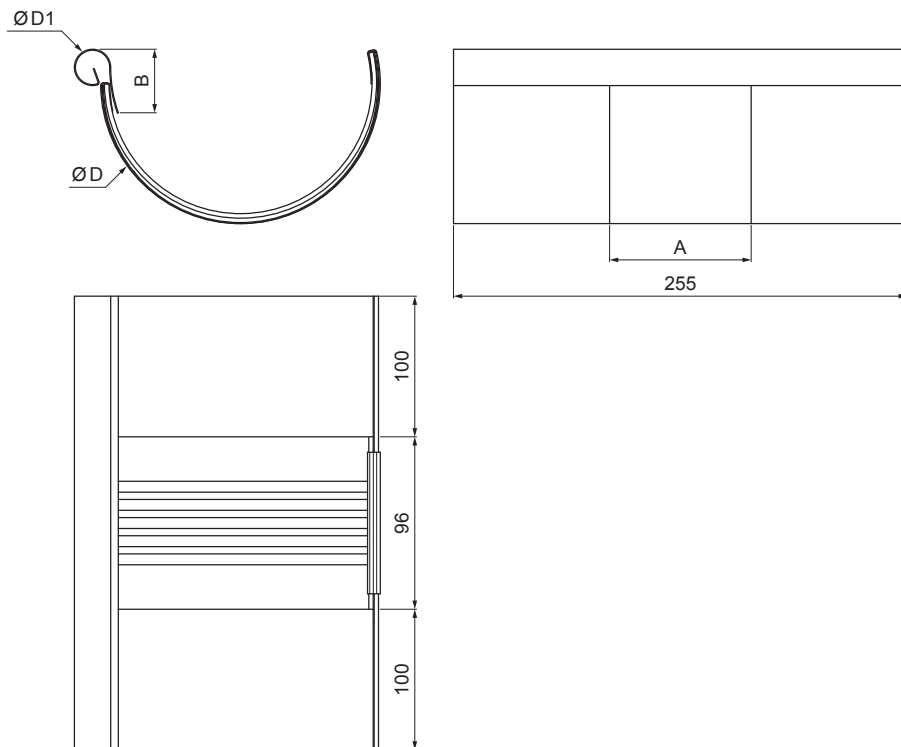

TEHNIČNI LIST

DILETACIJA ZA ŽLEB POLKROŽNI

P-PZDI

SB Pocinkano barvano – Umazano bela – RAL 9002

INDEKS			DATUM	PODPIS	KJG QUALITY®	Scan code for 3D model	
SPREMEMBA							
OZN. MAT.			R.O.	MASA kg	MER.		
DIM.-POLIZD.							
POM. OPR.				STN	RAZVRS.ŠT.		
SEST.	Ing. Kluska M.			OP.	ŠT.POZICIJE		
PREIZK.							
TEHNOL.	TEHNOL.			STARA SK.	ŠT.SK.		
NAZIV	Diletacija za žleb polkrožni			Št. strani	P-PZDI		Str.

Kreirano: 07.06.2026 09:06:25

Tehnične spremembe pridržane

Dimenzije [mm]					
Nominalna velikost	Ø D 1	Ø D	A	B	r. š.
250/260	19	105	83	37	191
280/260	21	127	77	43	214
333/260	21	153	75	40	262
400/260	23	190	84	34	316