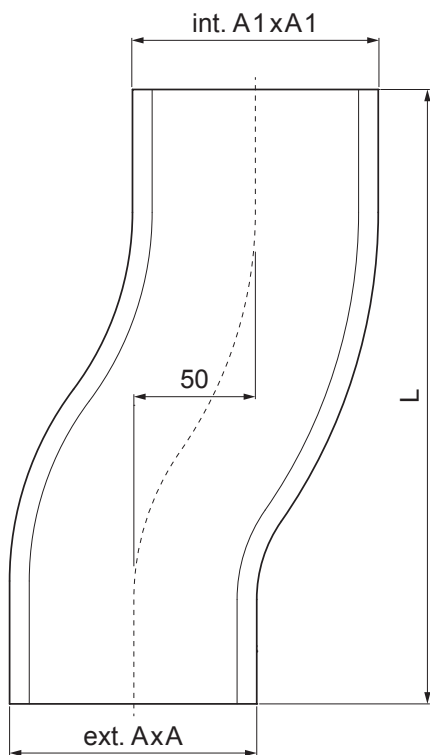

TEHNIČNI LIST

KOLENO IZOGIBNO KVADRATNO

WH-WKOH

MZ Aluminij barvni – Zelena mahovo – RAL 6005

Dimenzije [mm]			
Nominalna velikost	A1xA1	AxA	L
80/80	83x83	78x78	248
100/100	103x103	98x98	253
120/120	123x123	118x118	300

INDEKS		DATUM		PODPIS			
SPREMEMBA							
OZN. MAT.		R.O.		MASA kg		MER.	
DIM.-POLIZD.							
POM. OPR.				STN		RAZVRS.ŠT.	
SEST.	Ing. Kluska M.			OP.		ŠT.POZICIJE	
PREIZK.							
TEHNOL.		TEHNOL.		STARA SK.		ŠT.SK.	
NAZIV	Koleno izogibno kvadratno			Št. strani		WH-WKOH	Str.