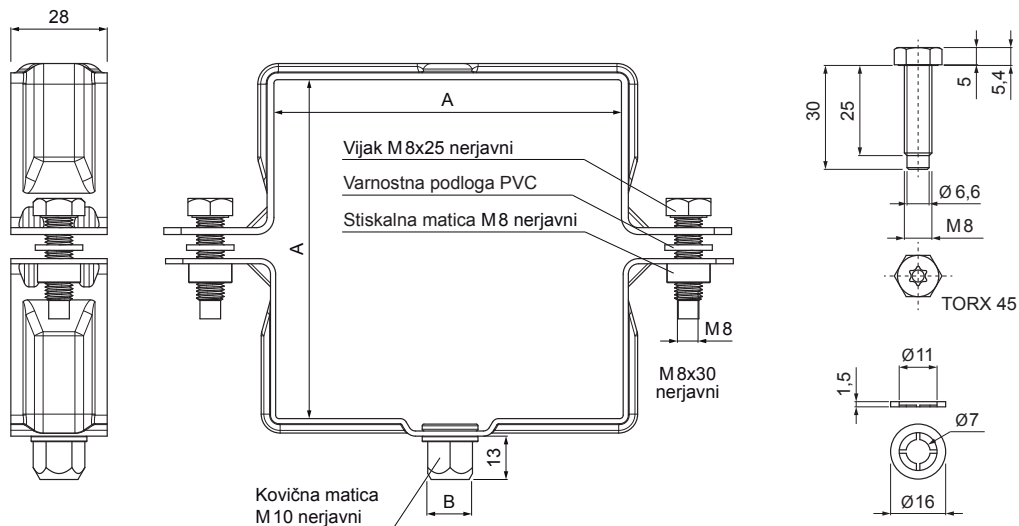

TEHNIČNI LIST

OBJEMKA KVADRATNA Z NAVOJEM M 10

WH-WOBH

TM Aluminij barvni – Testa di Moro – RAL 8028

Dimenzije [mm]		
Nominalna velikost	AxA	B
80/80	80 x 80	13
100/100	100 x 100	13
120/120	120 x 120	13

INDEKS		DATUM		PODPIS			
SPREMEMBA							
OZN. MAT.		R.O.	MASA kg	MER.			
DIM.-POLIZD.							
POM. OPR.			STN	RAZVRS.ŠT.			
SEST.	Ing. Kluska M.		OP.	ŠT.POZICIJE			
PREIZK.							
TEHNOL.	TEHNOL.		STARA SK.	ŠT.SK.			
NAZIV	Objemka kvadratna z navojem M 10		Št. strani	WH-WOBH	Str.		