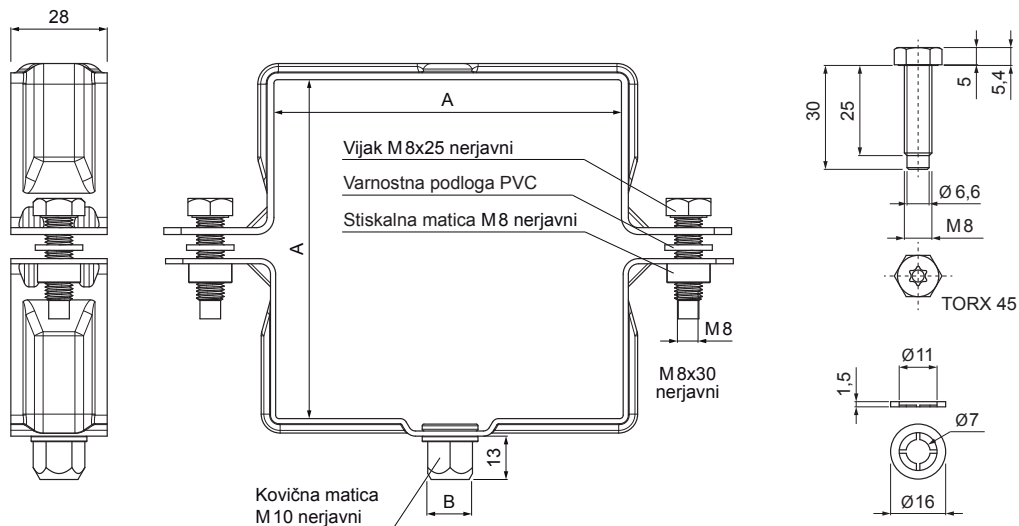

TEHNIČNI LIST

OBJEMKA KVADRATNA Z NAVOJEM M 10

WH-WOBH

SS Aluminij barvni – Siva mišje – RAL 7005

Dimenzije [mm]		
Nominalna velikost	AxA	B
80/80	80 x 80	13
100/100	100 x 100	13
120/120	120 x 120	13

INDEKS		DATUM		KJG QUALITY®	Scan code for 3D model	
SPREMEMBA		PODPIS				
OZN. MAT.		R.O.	MASA kg	MER.		
DIM.-POLIZD.						
POM. OPR.			STN	RAZVRS.ŠT.		
SEST.	Ing. Kluska M.		OP.	ŠT.POZICIJE		
PREIZK.						
TEHNOL.	TEHNOL.		STARA SK.	ŠT.SK.		
NAZIV	Objemka kvadratna z navojem M 10		Št. strani	WH-WOBH	Str.	

Kreirano: 22.04.2026 13:39:17

Tehnične spremembe pridržane